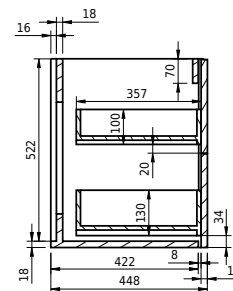

Rungsted 120 Unterschrank mit Waschbecken rechts

SKU: 30010199

FRONT VIEW

SIDE VIEW

T

INSIDE

Farbe: Geräucherte Eiche/Matt weiß
Größe: 54.5cm / 120cm / 45cm
Gewicht: 68kg netto

Rungsted 120 Unterschrank mit Waschbecken rechts Details:

Mit der Rungsted-Serie von Copenhagen Bath können Sie sich mit strenger Eleganz und Design dekorieren und umgeben. Rungsted wird in bester handwerklicher Qualität hergestellt, wobei dänisches Design und Funktionalismus Hand in Hand gehen. Der Schrank ist mit Massivholzschrubladen in geräucherter Eiche ausgestattet. Die Schrubladen sind mit Bluemotion montiert und mit leichtem Druck auf der Vorderseite geöffnet. Mit Rungsted erhalten Sie Ihr persönliches Badezimmer, das mit Schrubladenabteilungen auf Ihre Bedürfnisse zugeschnitten ist. Der Schrank verfügt über 2 Arten von Einbauwaschbecken, Rungsted oder SQ2. Sie können auch eine Tischplatte mit einem oben montierten freistehenden Waschbecken wählen.