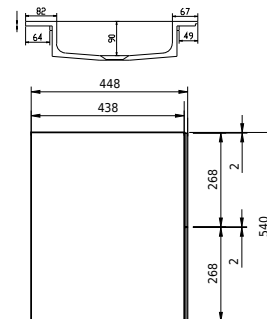

Rungsted 120 Unterschrank mit Waschbecken rechts

SKU: 30010199

FRONT VIEW

SIDE VIEW

T

INSIDE

Farbe: Geräucherte Eiche/Matt weiß
Größe: 54.5cm / 120cm / 45cm
Gewicht: 68kg netto

Rungsted 120 Unterschrank mit Waschbecken rechts Details:

Mit der Rungsted-Serie von Copenhagen Bath können Sie sich mit strenger Eleganz und Design dekorieren und umgeben. Rungsted wird in bester handwerklicher Qualität hergestellt, wobei dänisches Design und Funktionalismus Hand in Hand gehen. Der Schrank ist mit Massivholzschrubladen in geräucherter Eiche ausgestattet. Die Schrubladen sind mit Bluemotion montiert und mit leichtem Druck auf der Vorderseite geöffnet. Mit Rungsted erhalten Sie Ihr persönliches Badezimmer, das mit Schrubladenabteilungen auf Ihre Bedürfnisse zugeschnitten ist. Der Schrank verfügt über 2 Arten von Einbauwaschbecken, Rungsted oder SQ2. Sie können auch eine Tischplatte mit einem oben montierten freistehenden Waschbecken wählen.