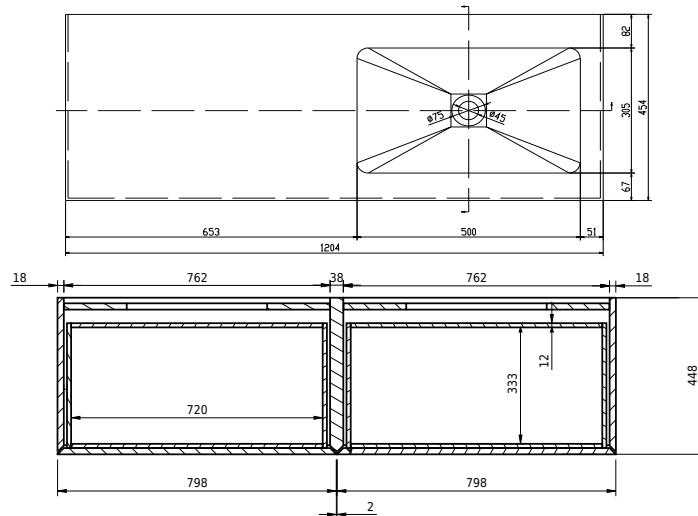

Rungsted 120 Unterschrank mit Waschbecken rechts

SKU: 30010199

FRONT VIEW

SIDE VIEW

T

INSIDE

Farbe: Geräucherte Eiche/Matt weiß
Größe: 54.5cm / 120cm / 45cm
Gewicht: 68kg netto

Rungsted 120 Unterschrank mit Waschbecken rechts Details:

Mit der Rungsted-Serie von Copenhagen Bath können Sie sich mit strenger Eleganz und Design dekorieren und umgeben. Rungsted wird in bester handwerklicher Qualität hergestellt, wobei dänisches Design und Funktionalismus Hand in Hand gehen. Der Schrank ist mit Massivholzschrubladen in geräucherter Eiche ausgestattet. Die Schrubladen sind mit Bluemotion montiert und mit leichtem Druck auf der Vorderseite geöffnet. Mit Rungsted erhalten Sie Ihr persönliches Badezimmer, das mit Schrubladenabteilungen auf Ihre Bedürfnisse zugeschnitten ist. Der Schrank verfügt über 2 Arten von Einbauwaschbecken, Rungsted oder SQ2. Sie können auch eine Tischplatte mit einem oben montierten freistehenden Waschbecken wählen.