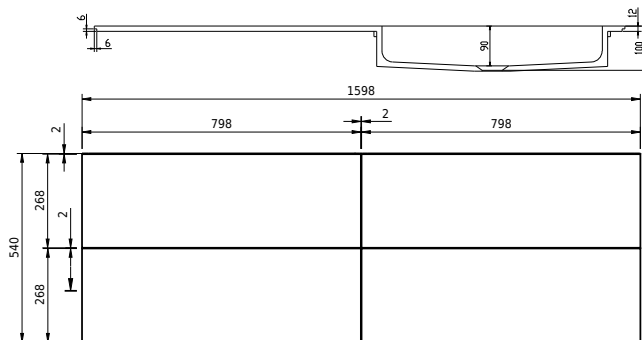

Rungsted 120 Unterschrank mit Waschbecken rechts

SKU: 30010199

FRONT VIEW

SIDE VIEW

T

INSIDE

Farbe: Geräucherte Eiche/Matt weiß
Größe: 54.5cm / 120cm / 45cm
Gewicht: 68kg netto

Rungsted 120 Unterschrank mit Waschbecken rechts Details:

Mit der Rungsted-Serie von Copenhagen Bath können Sie sich mit strenger Eleganz und Design dekorieren und umgeben. Rungsted wird in bester handwerklicher Qualität hergestellt, wobei dänisches Design und Funktionalismus Hand in Hand gehen. Der Schrank ist mit Massivholzschrubladen in geräucherter Eiche ausgestattet. Die Schrubladen sind mit Bluemotion montiert und mit leichtem Druck auf der Vorderseite geöffnet. Mit Rungsted erhalten Sie Ihr persönliches Badezimmer, das mit Schrubladenabteilungen auf Ihre Bedürfnisse zugeschnitten ist. Der Schrank verfügt über 2 Arten von Einbauwaschbecken, Rungsted oder SQ2. Sie können auch eine Tischplatte mit einem oben montierten freistehenden Waschbecken wählen.