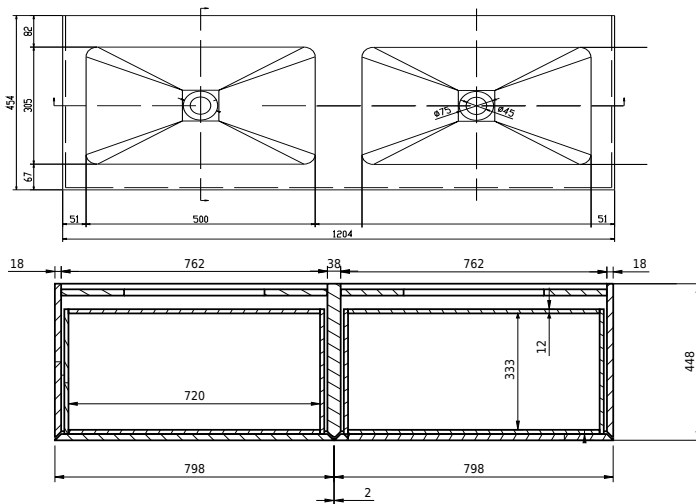

# Rungsted 120 Unterschrank mit doppel Waschbecken

SKU: 30010200

FRONT VIEW

SIDE VIEW

T

INDSIDE

**Farbe:** Geräucherte Eiche/Matt weiß  
**Größe:** 54.5cm / 120cm / 45cm  
**Gewicht:** 68kg netto

**Rungsted 120 Unterschrank mit doppel Waschbecken Details:**

Mit der Rungsted-Serie von Copenhagen Bath können Sie sich mit strenger Eleganz und Design dekorieren und umgeben. Rungsted wird in bester handwerklicher Qualität hergestellt, wobei dänisches Design und Funktionalismus Hand in Hand gehen. Der Schrank ist mit Massivholzschrubladen in geräucherter Eiche ausgestattet. Die Schrubladen sind mit Bluemotion montiert und mit leichtem Druck auf der Vorderseite geöffnet. Mit Rungsted erhalten Sie Ihr persönliches Badezimmer, das mit Schrubladenabteilungen auf Ihre Bedürfnisse zugeschnitten ist. Der Schrank verfügt über 2 Arten von Einbauwaschbecken, Rungsted oder SQ2. Sie können auch eine Tischplatte mit einem oben montierten freistehenden Waschbecken wählen.