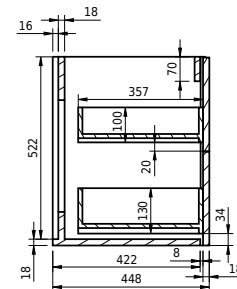

# Rungsted 120 Unterschrank mit doppel Waschbecken

SKU: 30010200

FRONT VIEW

SIDE VIEW

T

INDSIDE

**Farbe:** Geräucherte Eiche/Matt weiß  
**Größe:** 54.5cm / 120cm / 45cm  
**Gewicht:** 68kg netto

**Rungsted 120 Unterschrank mit doppel Waschbecken Details:**

Mit der Rungsted-Serie von Copenhagen Bath können Sie sich mit strenger Eleganz und Design dekorieren und umgeben. Rungsted wird in bester handwerklicher Qualität hergestellt, wobei dänisches Design und Funktionalismus Hand in Hand gehen. Der Schrank ist mit Massivholzschrubladen in geräucherter Eiche ausgestattet. Die Schrubladen sind mit Bluemotion montiert und mit leichtem Druck auf der Vorderseite geöffnet. Mit Rungsted erhalten Sie Ihr persönliches Badezimmer, das mit Schrubladenabteilungen auf Ihre Bedürfnisse zugeschnitten ist. Der Schrank verfügt über 2 Arten von Einbauwaschbecken, Rungsted oder SQ2. Sie können auch eine Tischplatte mit einem oben montierten freistehenden Waschbecken wählen.