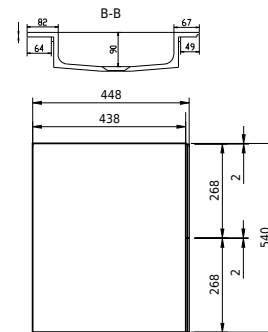

# Rungsted 120 Unterschrank mit doppel Waschbecken

SKU: 30010200

FRONT VIEW

SIDE VIEW

T

INDSIDE

**Farbe:** Geräucherte Eiche/Matt weiß  
**Größe:** 54.5cm / 120cm / 45cm  
**Gewicht:** 68kg netto

**Rungsted 120 Unterschrank mit doppel Waschbecken Details:**

Mit der Rungsted-Serie von Copenhagen Bath können Sie sich mit strenger Eleganz und Design dekorieren und umgeben. Rungsted wird in bester handwerklicher Qualität hergestellt, wobei dänisches Design und Funktionalismus Hand in Hand gehen. Der Schrank ist mit Massivholzschrubladen in geräucherter Eiche ausgestattet. Die Schrubladen sind mit Bluemotion montiert und mit leichtem Druck auf der Vorderseite geöffnet. Mit Rungsted erhalten Sie Ihr persönliches Badezimmer, das mit Schrubladenabteilungen auf Ihre Bedürfnisse zugeschnitten ist. Der Schrank verfügt über 2 Arten von Einbauwaschbecken, Rungsted oder SQ2. Sie können auch eine Tischplatte mit einem oben montierten freistehenden Waschbecken wählen.