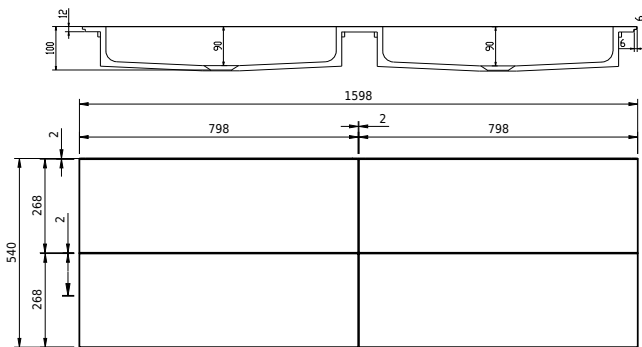

# Rungsted 120 Unterschrank mit doppel Waschbecken

SKU: 30010200

FRONT VIEW

SIDE VIEW

T

INDSIDE

**Farbe:** Geräucherte Eiche/Matt weiß  
**Größe:** 54.5cm / 120cm / 45cm  
**Gewicht:** 68kg netto

**Rungsted 120 Unterschrank mit doppel Waschbecken Details:**

Mit der Rungsted-Serie von Copenhagen Bath können Sie sich mit strenger Eleganz und Design dekorieren und umgeben. Rungsted wird in bester handwerklicher Qualität hergestellt, wobei dänisches Design und Funktionalismus Hand in Hand gehen. Der Schrank ist mit Massivholzschrubladen in geräucherter Eiche ausgestattet. Die Schrubladen sind mit Bluemotion montiert und mit leichtem Druck auf der Vorderseite geöffnet. Mit Rungsted erhalten Sie Ihr persönliches Badezimmer, das mit Schrubladenabteilungen auf Ihre Bedürfnisse zugeschnitten ist. Der Schrank verfügt über 2 Arten von Einbauwaschbecken, Rungsted oder SQ2. Sie können auch eine Tischplatte mit einem oben montierten freistehenden Waschbecken wählen.