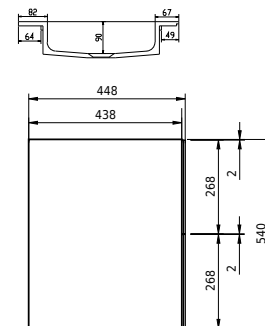

# Rungsted 160 Unterschrank mit Waschbecken links

SKU: 30010202

FRONT VIEW

SIDE VIEW

T

INSIDE

**Farbe:** Geräucherte Eiche/Matt weiß  
**Größe:** 54.5cm / 160cm / 45cm  
**Gewicht:** 79.6kg netto

**Rungsted 160 Unterschrank mit Waschbecken links Details:**

Mit der Rungsted-Serie von Copenhagen Bath können Sie sich mit strenger Eleganz und Design dekorieren und umgeben. Rungsted wird in bester handwerklicher Qualität hergestellt, wobei dänisches Design und Funktionalismus Hand in Hand gehen. Der Schrank ist mit Massivholzschrubladen in geräucherter Eiche ausgestattet. Die Schrubladen sind mit Bluemotion montiert und mit leichtem Druck auf der Vorderseite geöffnet. Mit Rungsted erhalten Sie Ihr persönliches Badezimmer, das mit Schrubladenabteilungen auf Ihre Bedürfnisse zugeschnitten ist. Der Schrank verfügt über 2 Arten von Einbauwaschbecken, Rungsted oder SQ2. Sie können auch eine Tischplatte mit einem oben montierten freistehenden Waschbecken wählen.