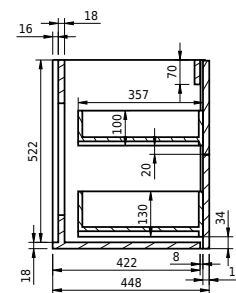

# Rungsted 160 Unterschrank mit Waschbecken links

SKU: 30010202

FRONT VIEW

SIDE VIEW

T

INSIDE

**Farbe:** Geräucherte Eiche/Matt weiß  
**Größe:** 54.5cm / 160cm / 45cm  
**Gewicht:** 79.6kg netto

**Rungsted 160 Unterschrank mit Waschbecken links Details:**

Mit der Rungsted-Serie von Copenhagen Bath können Sie sich mit strenger Eleganz und Design dekorieren und umgeben. Rungsted wird in bester handwerklicher Qualität hergestellt, wobei dänisches Design und Funktionalismus Hand in Hand gehen. Der Schrank ist mit Massivholzschrubladen in geräucherter Eiche ausgestattet. Die Schrubladen sind mit Bluemotion montiert und mit leichtem Druck auf der Vorderseite geöffnet. Mit Rungsted erhalten Sie Ihr persönliches Badezimmer, das mit Schrubladenabteilungen auf Ihre Bedürfnisse zugeschnitten ist. Der Schrank verfügt über 2 Arten von Einbauwaschbecken, Rungsted oder SQ2. Sie können auch eine Tischplatte mit einem oben montierten freistehenden Waschbecken wählen.