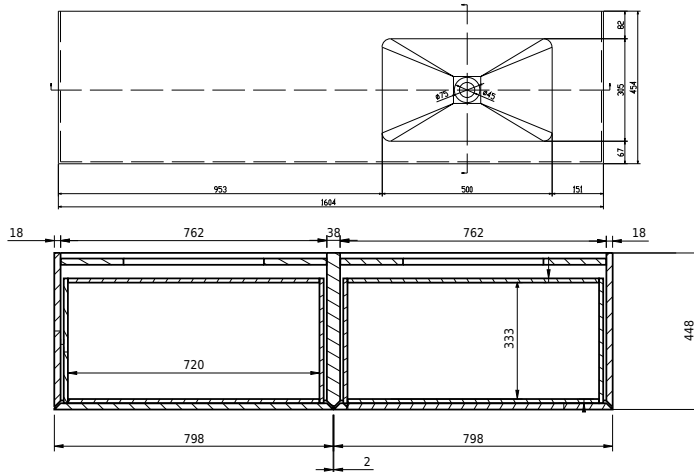

# Rungsted 160 Unterschrank mit Waschbecken links

SKU: 30010202

FRONT VIEW

SIDE VIEW

T

INSIDE

**Farbe:** Geräucherte Eiche/Matt weiß  
**Größe:** 54.5cm / 160cm / 45cm  
**Gewicht:** 79.6kg netto

**Rungsted 160 Unterschrank mit Waschbecken links Details:**

Mit der Rungsted-Serie von Copenhagen Bath können Sie sich mit strenger Eleganz und Design dekorieren und umgeben. Rungsted wird in bester handwerklicher Qualität hergestellt, wobei dänisches Design und Funktionalismus Hand in Hand gehen. Der Schrank ist mit Massivholzschrubladen in geräucherter Eiche ausgestattet. Die Schrubladen sind mit Bluemotion montiert und mit leichtem Druck auf der Vorderseite geöffnet. Mit Rungsted erhalten Sie Ihr persönliches Badezimmer, das mit Schrubladenabteilungen auf Ihre Bedürfnisse zugeschnitten ist. Der Schrank verfügt über 2 Arten von Einbauwaschbecken, Rungsted oder SQ2. Sie können auch eine Tischplatte mit einem oben montierten freistehenden Waschbecken wählen.