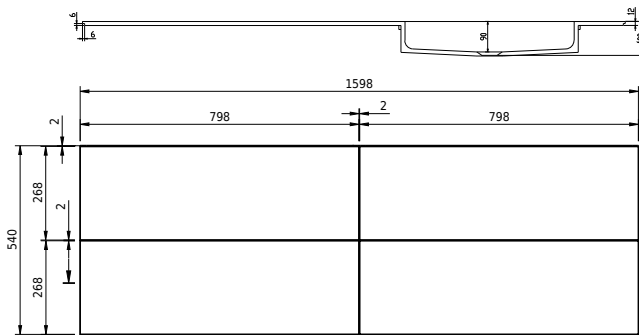

# Rungsted 160 Unterschrank mit Waschbecken links

SKU: 30010202

FRONT VIEW

SIDE VIEW

T

INSIDE

**Farbe:** Geräucherte Eiche/Matt weiß  
**Größe:** 54.5cm / 160cm / 45cm  
**Gewicht:** 79.6kg netto

**Rungsted 160 Unterschrank mit Waschbecken links Details:**

Mit der Rungsted-Serie von Copenhagen Bath können Sie sich mit strenger Eleganz und Design dekorieren und umgeben. Rungsted wird in bester handwerklicher Qualität hergestellt, wobei dänisches Design und Funktionalismus Hand in Hand gehen. Der Schrank ist mit Massivholzschrubladen in geräucherter Eiche ausgestattet. Die Schrubladen sind mit Bluemotion montiert und mit leichtem Druck auf der Vorderseite geöffnet. Mit Rungsted erhalten Sie Ihr persönliches Badezimmer, das mit Schrubladenabteilungen auf Ihre Bedürfnisse zugeschnitten ist. Der Schrank verfügt über 2 Arten von Einbauwaschbecken, Rungsted oder SQ2. Sie können auch eine Tischplatte mit einem oben montierten freistehenden Waschbecken wählen.