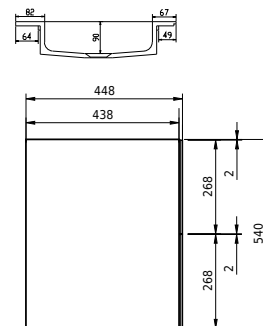

Rungsted 160 Unterschrank mit doppel Waschbecken

SKU: 30010204

FRONT VIEW

SIDE VIEW

T

INSIDE

Farbe: Geräucherte Eiche/Matt weiß
Größe: 54.5cm / 160cm / 45cm
Gewicht: 79.6kg netto

Rungsted 160 Unterschrank mit doppel Waschbecken Details:

Mit der Rungsted-Serie von Copenhagen Bath können Sie sich mit strenger Eleganz und Design dekorieren und umgeben. Rungsted wird in bester handwerklicher Qualität hergestellt, wobei dänisches Design und Funktionalismus Hand in Hand gehen. Der Schrank ist mit Massivholzschrubladen in geräucherter Eiche ausgestattet. Die Schrubladen sind mit Bluemotion montiert und mit leichtem Druck auf der Vorderseite geöffnet. Mit Rungsted erhalten Sie Ihr persönliches Badezimmer, das mit Schrubladenabteilungen auf Ihre Bedürfnisse zugeschnitten ist. Der Schrank verfügt über 2 Arten von Einbauwaschbecken, Rungsted oder SQ2. Sie können auch eine Tischplatte mit einem oben montierten freistehenden Waschbecken wählen.