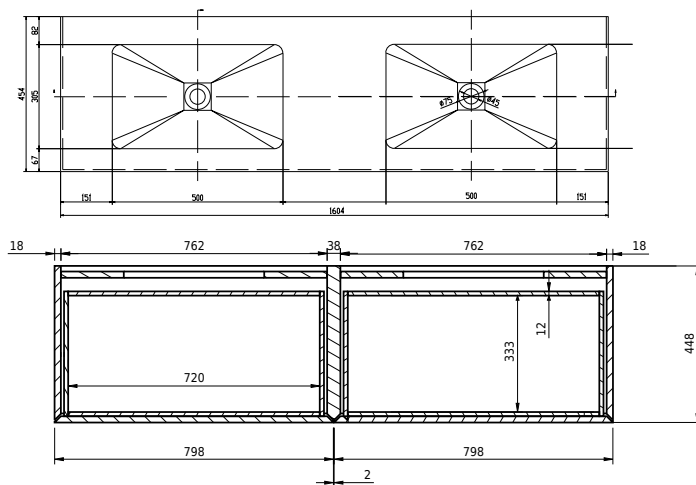

Rungsted 160 Unterschrank mit doppel Waschbecken

SKU: 30010204

FRONT VIEW

SIDE VIEW

T

INSIDE

Farbe: Geräucherte Eiche/Matt weiß
Größe: 54.5cm / 160cm / 45cm
Gewicht: 79.6kg netto

Rungsted 160 Unterschrank mit doppel Waschbecken Details:

Mit der Rungsted-Serie von Copenhagen Bath können Sie sich mit strenger Eleganz und Design dekorieren und umgeben. Rungsted wird in bester handwerklicher Qualität hergestellt, wobei dänisches Design und Funktionalismus Hand in Hand gehen. Der Schrank ist mit Massivholzschrubladen in geräucherter Eiche ausgestattet. Die Schrubladen sind mit Bluemotion montiert und mit leichtem Druck auf der Vorderseite geöffnet. Mit Rungsted erhalten Sie Ihr persönliches Badezimmer, das mit Schrubladenabteilungen auf Ihre Bedürfnisse zugeschnitten ist. Der Schrank verfügt über 2 Arten von Einbauwaschbecken, Rungsted oder SQ2. Sie können auch eine Tischplatte mit einem oben montierten freistehenden Waschbecken wählen.