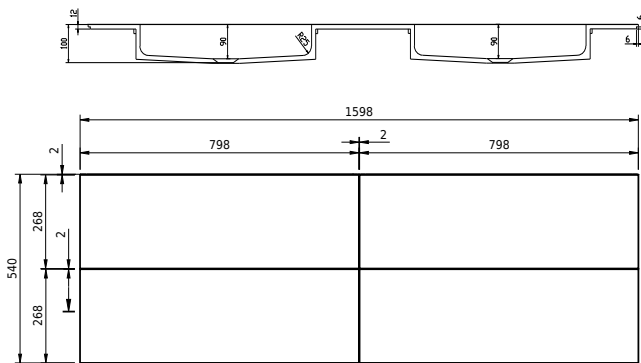

Rungsted 160 Unterschrank mit doppel Waschbecken

SKU: 30010204

FRONT VIEW

SIDE VIEW

T

INSIDE

Farbe: Geräucherte Eiche/Matt weiß
Größe: 54.5cm / 160cm / 45cm
Gewicht: 79.6kg netto

Rungsted 160 Unterschrank mit doppel Waschbecken Details:

Mit der Rungsted-Serie von Copenhagen Bath können Sie sich mit strenger Eleganz und Design dekorieren und umgeben. Rungsted wird in bester handwerklicher Qualität hergestellt, wobei dänisches Design und Funktionalismus Hand in Hand gehen. Der Schrank ist mit Massivholzschrubladen in geräucherter Eiche ausgestattet. Die Schrubladen sind mit Bluemotion montiert und mit leichtem Druck auf der Vorderseite geöffnet. Mit Rungsted erhalten Sie Ihr persönliches Badezimmer, das mit Schrubladenabteilungen auf Ihre Bedürfnisse zugeschnitten ist. Der Schrank verfügt über 2 Arten von Einbauwaschbecken, Rungsted oder SQ2. Sie können auch eine Tischplatte mit einem oben montierten freistehenden Waschbecken wählen.