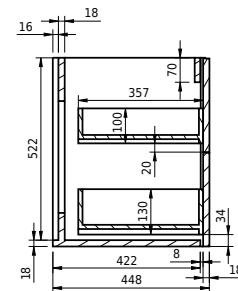

Rungsted 160 Unterschrank mit doppel Waschbecken

SKU: 30010204

FRONT VIEW

SIDE VIEW

T

INSIDE

Farbe: Geräucherte Eiche/Matt weiß
Größe: 54.5cm / 160cm / 45cm
Gewicht: 79.6kg netto

Rungsted 160 Unterschrank mit doppel Waschbecken Details:

Mit der Rungsted-Serie von Copenhagen Bath können Sie sich mit strenger Eleganz und Design dekorieren und umgeben. Rungsted wird in bester handwerklicher Qualität hergestellt, wobei dänisches Design und Funktionalismus Hand in Hand gehen. Der Schrank ist mit Massivholzschrubladen in geräucherter Eiche ausgestattet. Die Schrubladen sind mit Bluemotion montiert und mit leichtem Druck auf der Vorderseite geöffnet. Mit Rungsted erhalten Sie Ihr persönliches Badezimmer, das mit Schrubladenabteilungen auf Ihre Bedürfnisse zugeschnitten ist. Der Schrank verfügt über 2 Arten von Einbauwaschbecken, Rungsted oder SQ2. Sie können auch eine Tischplatte mit einem oben montierten freistehenden Waschbecken wählen.