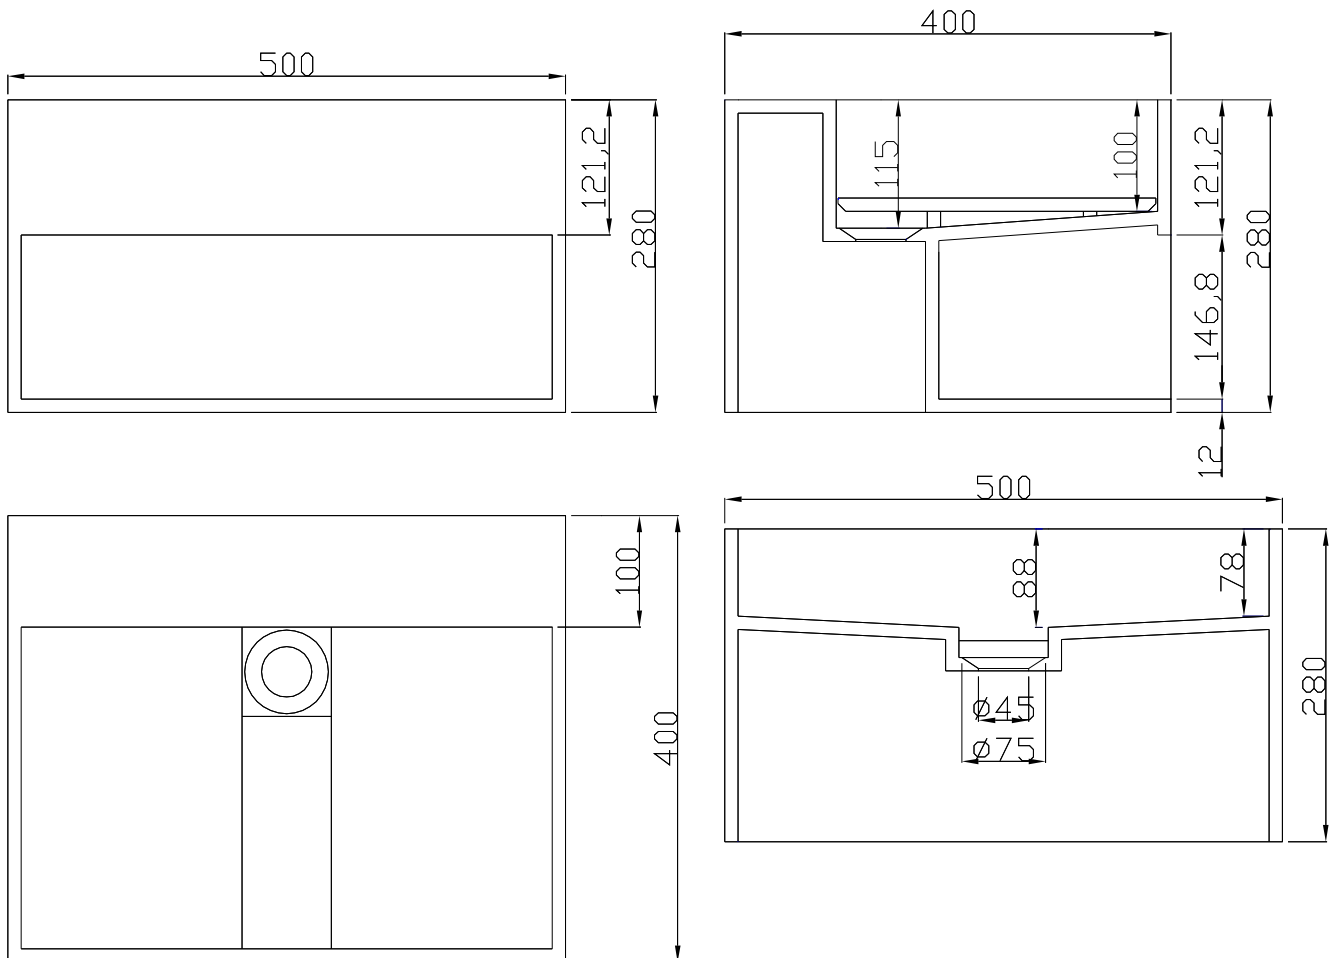

Søndersø 50 Waschbecken

SKU: 40010044

Farbe:	Matt weiß
Größe:	28cm / 50cm / 40cm
Gewicht:	18.64kg netto

Søndersø 50 Waschbecken Details:

Waschbecken aus massivem Verbundwerkstoff mit integriertem Abfluss und Regal zur Aufbewahrung. Kann in anderen Größen bestellt werden.