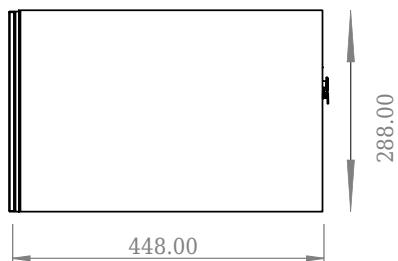

SQ2 60 Unterschrank mit Waschbecken

SKU: 30010230

F View

Top View

Side View

Back View

Farbe:	Matt weiß
Größe:	28.8cm / 60cm / 45cm
Gewicht:	26.5kg netto

SQ2 60 Unterschrank mit Waschbecken Details:

Die SQ-Serie wurde vom dänischen Designer Mikal Harrsen entworfen. SQ ist eine Reihe exklusiver Badlösungen, die unter anderem den einfachen Badschrank SQ2 enthalten, der je nach Größe des Badezimmers als modulares System aufgebaut werden kann. Die Schublade besteht aus Holz und ist dreimal mit PU lackiert, um Feuchtigkeit zu widerstehen. Die Schublade hat eine Push-Open-Funktion und mehr Platz in der Schublade für die Dekoration. Für dieses Modul wird unser Flex-Ablauf verwendet. Das Waschbecken besteht aus Acovi-Verbundwerkstoff, wie er in den Produkten von Copenhagen Bath üblich ist. Das feste Material sorgt nicht nur für ein strenges Design, sondern auch für eine porenfreie und matte Oberfläche und eine einzigartige Haltbarkeit. Die Schränke können entweder mit dem SQ2-Waschbecken kombiniert werden, das nur 6 mm groß ist und elegant über dem Schrank schwebt, oder mit einer Tischplatte.