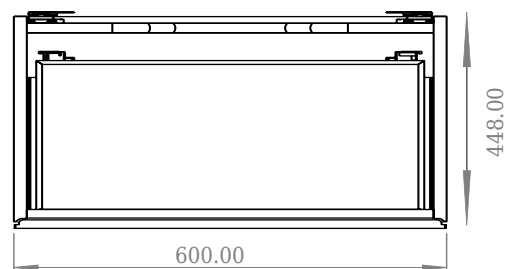

SQ2 60 Unterschrank mit Waschbecken

SKU: 30010230

F View

Top View

Side View

Back View

Farbe:	Matt weiß
Größe:	28.8cm / 60cm / 45cm
Gewicht:	26.5kg netto

SQ2 60 Unterschrank mit Waschbecken Details:

Die SQ-Serie wurde vom dänischen Designer Mikal Harrsen entworfen. SQ ist eine Reihe exklusiver Badlösungen, die unter anderem den einfachen Badschrank SQ2 enthalten, der je nach Größe des Badezimmers als modulares System aufgebaut werden kann. Die Schublade besteht aus Holz und ist dreimal mit PU lackiert, um Feuchtigkeit zu widerstehen. Die Schublade hat eine Push-Open-Funktion und mehr Platz in der Schublade für die Dekoration. Für dieses Modul wird unser Flex-Ablauf verwendet. Das Waschbecken besteht aus Acovi-Verbundwerkstoff, wie er in den Produkten von Copenhagen Bath üblich ist. Das feste Material sorgt nicht nur für ein strenges Design, sondern auch für eine porenfreie und matte Oberfläche und eine einzigartige Haltbarkeit. Die Schränke können entweder mit dem SQ2-Waschbecken kombiniert werden, das nur 6 mm groß ist und elegant über dem Schrank schwebt, oder mit einer Tischplatte.