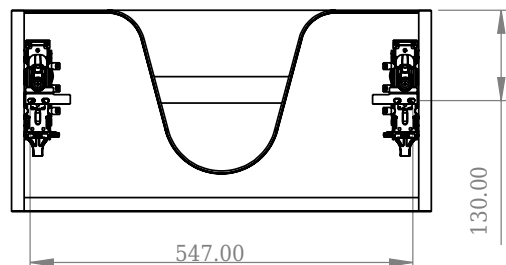

# SQ2 60 Unterschrank mit Waschbecken

SKU: 30010230

F View

Top View

Side View

Back View

<b>Farbe:</b>	Matt weiß
<b>Größe:</b>	28.8cm / 60cm / 45cm
<b>Gewicht:</b>	26.5kg netto

**SQ2 60 Unterschrank mit Waschbecken Details:**

Die SQ-Serie wurde vom dänischen Designer Mikal Harrsen entworfen. SQ ist eine Reihe exklusiver Badlösungen, die unter anderem den einfachen Badschrank SQ2 enthalten, der je nach Größe des Badezimmers als modulares System aufgebaut werden kann. Die Schublade besteht aus Holz und ist dreimal mit PU lackiert, um Feuchtigkeit zu widerstehen. Die Schublade hat eine Push-Open-Funktion und mehr Platz in der Schublade für die Dekoration. Für dieses Modul wird unser Flex-Ablauf verwendet. Das Waschbecken besteht aus Acovi-Verbundwerkstoff, wie er in den Produkten von Copenhagen Bath üblich ist. Das feste Material sorgt nicht nur für ein strenges Design, sondern auch für eine porenfreie und matte Oberfläche und eine einzigartige Haltbarkeit. Die Schränke können entweder mit dem SQ2-Waschbecken kombiniert werden, das nur 6 mm groß ist und elegant über dem Schrank schwebt, oder mit einer Tischplatte.