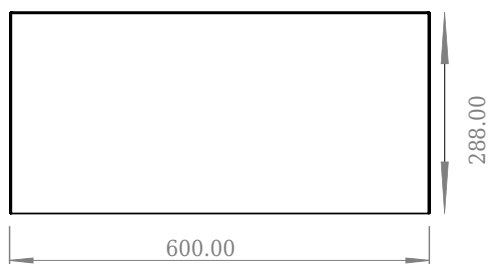

# SQ2 60 Unterschrank mit Waschbecken

SKU: 30010230

F View

Top View

Side View

Back View

<b>Farbe:</b>	Matt weiß
<b>Größe:</b>	28.8cm / 60cm / 45cm
<b>Gewicht:</b>	26.5kg netto

**SQ2 60 Unterschrank mit Waschbecken Details:**

Die SQ-Serie wurde vom dänischen Designer Mikal Harrsen entworfen. SQ ist eine Reihe exklusiver Badlösungen, die unter anderem den einfachen Badschrank SQ2 enthalten, der je nach Größe des Badezimmers als modulares System aufgebaut werden kann. Die Schublade besteht aus Holz und ist dreimal mit PU lackiert, um Feuchtigkeit zu widerstehen. Die Schublade hat eine Push-Open-Funktion und mehr Platz in der Schublade für die Dekoration. Für dieses Modul wird unser Flex-Ablauf verwendet. Das Waschbecken besteht aus Acovi-Verbundwerkstoff, wie er in den Produkten von Copenhagen Bath üblich ist. Das feste Material sorgt nicht nur für ein strenges Design, sondern auch für eine porenfreie und matte Oberfläche und eine einzigartige Haltbarkeit. Die Schränke können entweder mit dem SQ2-Waschbecken kombiniert werden, das nur 6 mm groß ist und elegant über dem Schrank schwebt, oder mit einer Tischplatte.