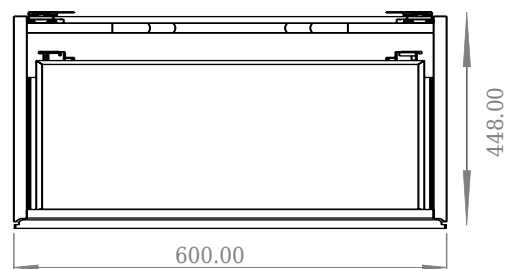

# SQ2 60 Unterschrank mit Waschbecken

SKU: 30010230

F View

Top View

Side View

Back View

<b>Farbe:</b>	Matt weiß
<b>Größe:</b>	28.8cm / 60cm / 45cm
<b>Gewicht:</b>	26.5kg netto

**SQ2 60 Unterschrank mit Waschbecken Details:**

Die SQ-Serie wurde vom dänischen Designer Mikal Harrsen entworfen. SQ ist eine Reihe exklusiver Badlösungen, die unter anderem den einfachen Badschrank SQ2 enthalten, der je nach Größe des Badezimmers als modulares System aufgebaut werden kann. Die Schublade besteht aus Holz und ist dreimal mit PU lackiert, um Feuchtigkeit zu widerstehen. Die Schublade hat eine Push-Open-Funktion und mehr Platz in der Schublade für die Dekoration. Für dieses Modul wird unser Flex-Ablauf verwendet. Das Waschbecken besteht aus Acovi-Verbundwerkstoff, wie er in den Produkten von Copenhagen Bath üblich ist. Das feste Material sorgt nicht nur für ein strenges Design, sondern auch für eine porenfreie und matte Oberfläche und eine einzigartige Haltbarkeit. Die Schränke können entweder mit dem SQ2-Waschbecken kombiniert werden, das nur 6 mm groß ist und elegant über dem Schrank schwebt, oder mit einer Tischplatte.