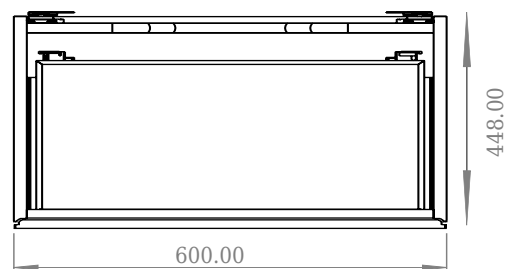

SQ2 60 Unterschrank mit Waschbecken

SKU: 30010230

F View

Top View

Side View

Back View

Farbe:	Matt weiß
Größe:	28.8cm / 60cm / 45cm
Gewicht:	26.5kg netto

SQ2 60 Unterschrank mit Waschbecken Details:

Die SQ-Serie wurde vom dänischen Designer Mikal Harrsen entworfen. SQ ist eine Reihe exklusiver Badlösungen, die unter anderem den einfachen Badschrank SQ2 enthalten, der je nach Größe des Badezimmers als modulares System aufgebaut werden kann. Die Schublade besteht aus Holz und ist dreimal mit PU lackiert, um Feuchtigkeit zu widerstehen. Die Schublade hat eine Push-Open-Funktion und mehr Platz in der Schublade für die Dekoration. Für dieses Modul wird unser Flex-Ablauf verwendet. Das Waschbecken besteht aus Acovi-Verbundwerkstoff, wie er in den Produkten von Copenhagen Bath üblich ist. Das feste Material sorgt nicht nur für ein strenges Design, sondern auch für eine porenfreie und matte Oberfläche und eine einzigartige Haltbarkeit. Die Schränke können entweder mit dem SQ2-Waschbecken kombiniert werden, das nur 6 mm groß ist und elegant über dem Schrank schwebt, oder mit einer Tischplatte.