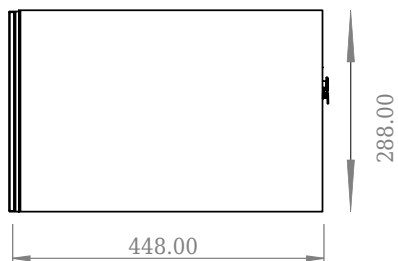

# SQ2 60 Unterschrank mit Waschbecken

SKU: 30010230

F View

Top View

Side View

Back View

<b>Farbe:</b>	Matt weiß
<b>Größe:</b>	28.8cm / 60cm / 45cm
<b>Gewicht:</b>	26.5kg netto

**SQ2 60 Unterschrank mit Waschbecken Details:**

Die SQ-Serie wurde vom dänischen Designer Mikal Harrsen entworfen. SQ ist eine Reihe exklusiver Badlösungen, die unter anderem den einfachen Badschrank SQ2 enthalten, der je nach Größe des Badezimmers als modulares System aufgebaut werden kann. Die Schublade besteht aus Holz und ist dreimal mit PU lackiert, um Feuchtigkeit zu widerstehen. Die Schublade hat eine Push-Open-Funktion und mehr Platz in der Schublade für die Dekoration. Für dieses Modul wird unser Flex-Ablauf verwendet. Das Waschbecken besteht aus Acovi-Verbundwerkstoff, wie er in den Produkten von Copenhagen Bath üblich ist. Das feste Material sorgt nicht nur für ein strenges Design, sondern auch für eine porenfreie und matte Oberfläche und eine einzigartige Haltbarkeit. Die Schränke können entweder mit dem SQ2-Waschbecken kombiniert werden, das nur 6 mm groß ist und elegant über dem Schrank schwebt, oder mit einer Tischplatte.