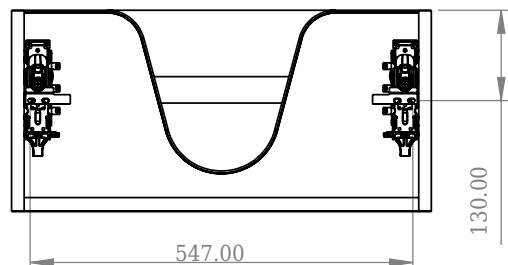

SQ2 60 Unterschrank mit Waschbecken

SKU: 30010230

F View

Top View

Side View

Back View

Farbe:	Matt weiß
Größe:	28.8cm / 60cm / 45cm
Gewicht:	26.5kg netto

SQ2 60 Unterschrank mit Waschbecken Details:

Die SQ-Serie wurde vom dänischen Designer Mikal Harrsen entworfen. SQ ist eine Reihe exklusiver Badlösungen, die unter anderem den einfachen Badschrank SQ2 enthalten, der je nach Größe des Badezimmers als modulares System aufgebaut werden kann. Die Schublade besteht aus Holz und ist dreimal mit PU lackiert, um Feuchtigkeit zu widerstehen. Die Schublade hat eine Push-Open-Funktion und mehr Platz in der Schublade für die Dekoration. Für dieses Modul wird unser Flex-Ablauf verwendet. Das Waschbecken besteht aus Acovi-Verbundwerkstoff, wie er in den Produkten von Copenhagen Bath üblich ist. Das feste Material sorgt nicht nur für ein strenges Design, sondern auch für eine porenfreie und matte Oberfläche und eine einzigartige Haltbarkeit. Die Schränke können entweder mit dem SQ2-Waschbecken kombiniert werden, das nur 6 mm groß ist und elegant über dem Schrank schwebt, oder mit einer Tischplatte.