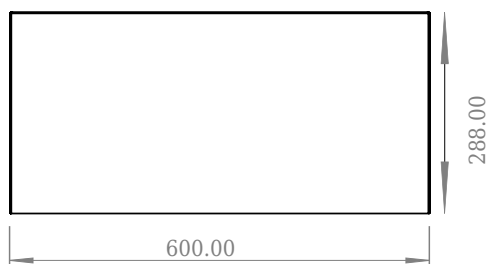

SQ2 60 Unterschrank mit Waschbecken

SKU: 30010230

F View

Top View

Side View

Back View

Farbe:	Matt weiß
Größe:	28.8cm / 60cm / 45cm
Gewicht:	26.5kg netto

SQ2 60 Unterschrank mit Waschbecken Details:

Die SQ-Serie wurde vom dänischen Designer Mikal Harrsen entworfen. SQ ist eine Reihe exklusiver Badlösungen, die unter anderem den einfachen Badschrank SQ2 enthalten, der je nach Größe des Badezimmers als modulares System aufgebaut werden kann. Die Schublade besteht aus Holz und ist dreimal mit PU lackiert, um Feuchtigkeit zu widerstehen. Die Schublade hat eine Push-Open-Funktion und mehr Platz in der Schublade für die Dekoration. Für dieses Modul wird unser Flex-Ablauf verwendet. Das Waschbecken besteht aus Acovi-Verbundwerkstoff, wie er in den Produkten von Copenhagen Bath üblich ist. Das feste Material sorgt nicht nur für ein strenges Design, sondern auch für eine porenfreie und matte Oberfläche und eine einzigartige Haltbarkeit. Die Schränke können entweder mit dem SQ2-Waschbecken kombiniert werden, das nur 6 mm groß ist und elegant über dem Schrank schwebt, oder mit einer Tischplatte.