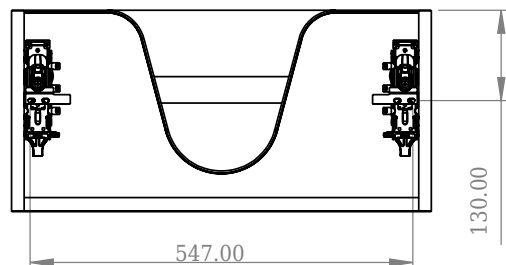

SQ2 60 Unterschrank mit Waschbecken

SKU: 30010230

F View

Top View

Side View

Back View

Farbe:	Matt weiß
Größe:	28.8cm / 60cm / 45cm
Gewicht:	26.5kg netto

SQ2 60 Unterschrank mit Waschbecken Details:

Die SQ-Serie wurde vom dänischen Designer Mikal Harrsen entworfen. SQ ist eine Reihe exklusiver Badlösungen, die unter anderem den einfachen Badschrank SQ2 enthalten, der je nach Größe des Badezimmers als modulares System aufgebaut werden kann. Die Schublade besteht aus Holz und ist dreimal mit PU lackiert, um Feuchtigkeit zu widerstehen. Die Schublade hat eine Push-Open-Funktion und mehr Platz in der Schublade für die Dekoration. Für dieses Modul wird unser Flex-Ablauf verwendet. Das Waschbecken besteht aus Acovi-Verbundwerkstoff, wie er in den Produkten von Copenhagen Bath üblich ist. Das feste Material sorgt nicht nur für ein strenges Design, sondern auch für eine porenfreie und matte Oberfläche und eine einzigartige Haltbarkeit. Die Schränke können entweder mit dem SQ2-Waschbecken kombiniert werden, das nur 6 mm groß ist und elegant über dem Schrank schwebt, oder mit einer Tischplatte.