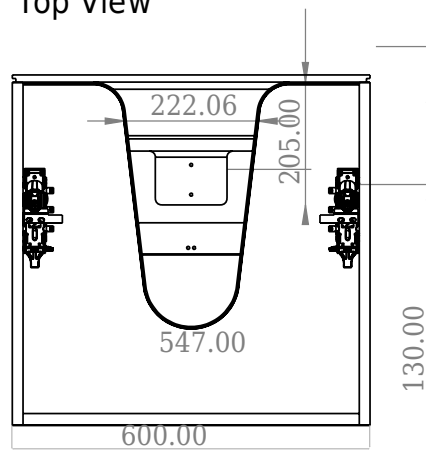

## SQ2 60 doppel Unterschrank mit Waschbecken

SKU: 30010231

F View

Top View

Side View

Back View

<b>Farbe:</b>	Matt weiß
<b>Größe:</b>	57.6cm / 60cm / 45cm
<b>Gewicht:</b>	40kg netto

**SQ2 60 doppel Unterschrank mit Waschbecken Details:**

Die SQ-Serie wurde vom dänischen Designer Mikal Harrsen entworfen. SQ ist eine Reihe exklusiver Badlösungen, die unter anderem den einfachen Badschrank SQ2 enthalten, der je nach Größe des Badezimmers als modulares System aufgebaut werden kann. Die Schublade besteht aus Holz und ist dreimal mit PU lackiert, um Feuchtigkeit zu widerstehen. Die Schublade hat eine Push-Open-Funktion und mehr Platz in der Schublade für die Dekoration. Für dieses Modul wird unser Flex-Ablauf verwendet. Das Waschbecken besteht aus Acovi-Verbundwerkstoff, wie er in den Produkten von Copenhagen Bath üblich ist. Das feste Material sorgt nicht nur für ein strenges Design, sondern auch für eine porenfreie und matte Oberfläche und eine einzigartige Haltbarkeit. Die Schränke können entweder mit dem SQ2-Waschbecken kombiniert werden, das nur 6 mm groß ist und elegant über dem Schrank schwebt, oder mit einer Tischpl