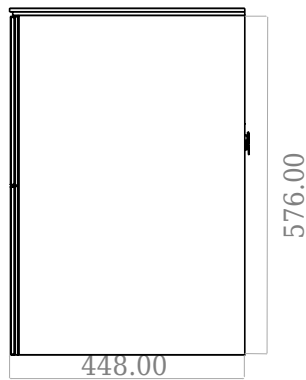

## SQ2 60 doppel Unterschrank mit Waschbecken

SKU: 30010231

F View

Top View

Side View

Back View

<b>Farbe:</b>	Matt weiß
<b>Größe:</b>	57.6cm / 60cm / 45cm
<b>Gewicht:</b>	40kg netto

**SQ2 60 doppel Unterschrank mit Waschbecken Details:**

Die SQ-Serie wurde vom dänischen Designer Mikal Harrsen entworfen. SQ ist eine Reihe exklusiver Badlösungen, die unter anderem den einfachen Badschrank SQ2 enthalten, der je nach Größe des Badezimmers als modulares System aufgebaut werden kann. Die Schublade besteht aus Holz und ist dreimal mit PU lackiert, um Feuchtigkeit zu widerstehen. Die Schublade hat eine Push-Open-Funktion und mehr Platz in der Schublade für die Dekoration. Für dieses Modul wird unser Flex-Ablauf verwendet. Das Waschbecken besteht aus Acovi-Verbundwerkstoff, wie er in den Produkten von Copenhagen Bath üblich ist. Das feste Material sorgt nicht nur für ein strenges Design, sondern auch für eine porenfreie und matte Oberfläche und eine einzigartige Haltbarkeit. Die Schränke können entweder mit dem SQ2-Waschbecken kombiniert werden, das nur 6 mm groß ist und elegant über dem Schrank schwebt, oder mit einer Tischpl