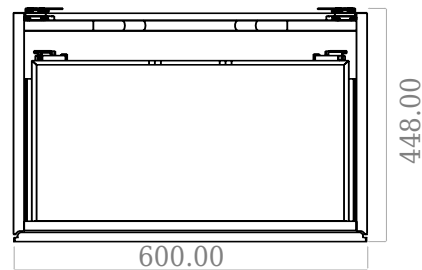

## SQ2 60 doppel Unterschrank mit Waschbecken

SKU: 30010231

F View

Top View

Side View

Back View

<b>Farbe:</b>	Matt weiß
<b>Größe:</b>	57.6cm / 60cm / 45cm
<b>Gewicht:</b>	40kg netto

**SQ2 60 doppel Unterschrank mit Waschbecken Details:**

Die SQ-Serie wurde vom dänischen Designer Mikal Harrsen entworfen. SQ ist eine Reihe exklusiver Badlösungen, die unter anderem den einfachen Badschrank SQ2 enthalten, der je nach Größe des Badezimmers als modulares System aufgebaut werden kann. Die Schublade besteht aus Holz und ist dreimal mit PU lackiert, um Feuchtigkeit zu widerstehen. Die Schublade hat eine Push-Open-Funktion und mehr Platz in der Schublade für die Dekoration. Für dieses Modul wird unser Flex-Ablauf verwendet. Das Waschbecken besteht aus Acovi-Verbundwerkstoff, wie er in den Produkten von Copenhagen Bath üblich ist. Das feste Material sorgt nicht nur für ein strenges Design, sondern auch für eine porenfreie und matte Oberfläche und eine einzigartige Haltbarkeit. Die Schränke können entweder mit dem SQ2-Waschbecken kombiniert werden, das nur 6 mm groß ist und elegant über dem Schrank schwebt, oder mit einer Tischpl