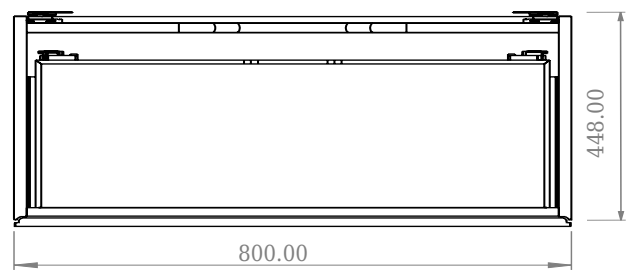

SQ2 80 Unterschrank mit Waschbecken

SKU: 30010232

F View

Top View

Side View

Back View

Farbe:	Matt weiß
Größe:	28.8cm / 80cm / 45cm
Gewicht:	41.8kg netto

SQ2 80 Unterschrank mit Waschbecken Details:

Die SQ-Serie wurde vom dänischen Designer Mikal Harrsen entworfen. SQ ist eine Reihe exklusiver Badlösungen, die unter anderem den einfachen Badschrank SQ2 enthalten, der je nach Größe des Badezimmers als modulares System aufgebaut werden kann. Die Schublade besteht aus Holz und ist dreimal mit PU lackiert, um Feuchtigkeit zu widerstehen. Die Schublade hat eine Push-Open-Funktion und mehr Platz in der Schublade für die Dekoration. Für dieses Modul wird unser Flex-Ablauf verwendet. Das Waschbecken besteht aus Acovi-Verbundwerkstoff, wie er in den Produkten von Copenhagen Bath üblich ist. Das feste Material sorgt nicht nur für ein strenges Design, sondern auch für eine porenfreie und matte Oberfläche und eine einzigartige Haltbarkeit. Die Schränke können entweder mit dem SQ2-Waschbecken kombiniert werden, das nur 6 mm groß ist und elegant über dem Schrank schwebt, oder mit einer Tischplatte.