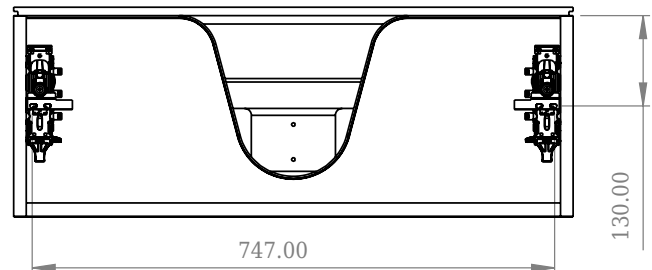

SQ2 80 Unterschrank mit Waschbecken

SKU: 30010232

F View

Top View

Side View

Back View

Farbe:	Matt weiß
Größe:	28.8cm / 80cm / 45cm
Gewicht:	41.8kg netto

SQ2 80 Unterschrank mit Waschbecken Details:

Die SQ-Serie wurde vom dänischen Designer Mikal Harrsen entworfen. SQ ist eine Reihe exklusiver Badlösungen, die unter anderem den einfachen Badschrank SQ2 enthalten, der je nach Größe des Badezimmers als modulares System aufgebaut werden kann. Die Schublade besteht aus Holz und ist dreimal mit PU lackiert, um Feuchtigkeit zu widerstehen. Die Schublade hat eine Push-Open-Funktion und mehr Platz in der Schublade für die Dekoration. Für dieses Modul wird unser Flex-Ablauf verwendet. Das Waschbecken besteht aus Acovi-Verbundwerkstoff, wie er in den Produkten von Copenhagen Bath üblich ist. Das feste Material sorgt nicht nur für ein strenges Design, sondern auch für eine porenfreie und matte Oberfläche und eine einzigartige Haltbarkeit. Die Schränke können entweder mit dem SQ2-Waschbecken kombiniert werden, das nur 6 mm groß ist und elegant über dem Schrank schwebt, oder mit einer Tischplatte.