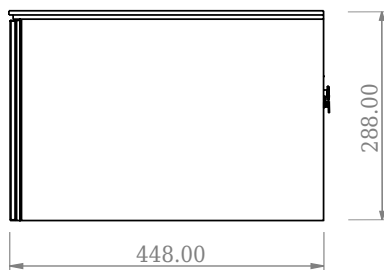

SQ2 80 Unterschrank mit Waschbecken

SKU: 30010232

F View

Top View

Side View

Back View

Farbe:	Matt weiß
Größe:	28.8cm / 80cm / 45cm
Gewicht:	41.8kg netto

SQ2 80 Unterschrank mit Waschbecken Details:

Die SQ-Serie wurde vom dänischen Designer Mikal Harrsen entworfen. SQ ist eine Reihe exklusiver Badlösungen, die unter anderem den einfachen Badschrank SQ2 enthalten, der je nach Größe des Badezimmers als modulares System aufgebaut werden kann. Die Schublade besteht aus Holz und ist dreimal mit PU lackiert, um Feuchtigkeit zu widerstehen. Die Schublade hat eine Push-Open-Funktion und mehr Platz in der Schublade für die Dekoration. Für dieses Modul wird unser Flex-Ablauf verwendet. Das Waschbecken besteht aus Acovi-Verbundwerkstoff, wie er in den Produkten von Copenhagen Bath üblich ist. Das feste Material sorgt nicht nur für ein strenges Design, sondern auch für eine porenfreie und matte Oberfläche und eine einzigartige Haltbarkeit. Die Schränke können entweder mit dem SQ2-Waschbecken kombiniert werden, das nur 6 mm groß ist und elegant über dem Schrank schwebt, oder mit einer Tischplatte.