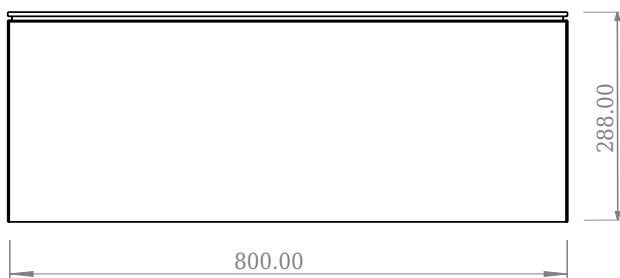

SQ2 80 Unterschrank mit Waschbecken

SKU: 30010232

F View

Top View

Side View

Back View

Farbe:	Matt weiß
Größe:	28.8cm / 80cm / 45cm
Gewicht:	41.8kg netto

SQ2 80 Unterschrank mit Waschbecken Details:

Die SQ-Serie wurde vom dänischen Designer Mikal Harrsen entworfen. SQ ist eine Reihe exklusiver Badlösungen, die unter anderem den einfachen Badschrank SQ2 enthalten, der je nach Größe des Badezimmers als modulares System aufgebaut werden kann. Die Schublade besteht aus Holz und ist dreimal mit PU lackiert, um Feuchtigkeit zu widerstehen. Die Schublade hat eine Push-Open-Funktion und mehr Platz in der Schublade für die Dekoration. Für dieses Modul wird unser Flex-Ablauf verwendet. Das Waschbecken besteht aus Acovi-Verbundwerkstoff, wie er in den Produkten von Copenhagen Bath üblich ist. Das feste Material sorgt nicht nur für ein strenges Design, sondern auch für eine porenfreie und matte Oberfläche und eine einzigartige Haltbarkeit. Die Schränke können entweder mit dem SQ2-Waschbecken kombiniert werden, das nur 6 mm groß ist und elegant über dem Schrank schwebt, oder mit einer Tischplatte.