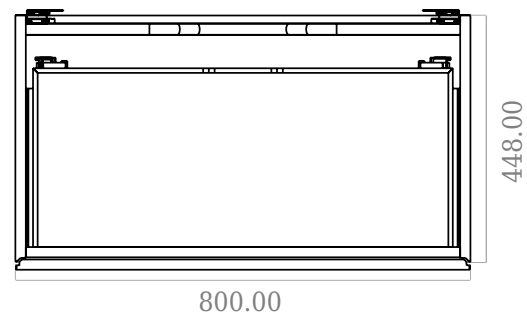

SQ2 80 doppel Unterschrank mit Waschbecken

SKU: 30010233

F View

Top View

Side View

Back View

Farbe:	Matt weiß
Größe:	57.6cm / 80cm / 45cm
Gewicht:	54kg netto

SQ2 80 doppel Unterschrank mit Waschbecken Details:

Die SQ-Serie wurde vom dänischen Designer Mikal Harrsen entworfen. SQ ist eine Reihe exklusiver Badlösungen, die unter anderem den einfachen Badschrank SQ2 enthalten, der je nach Größe des Badezimmers als modulares System aufgebaut werden kann. Die Schublade besteht aus Holz und ist dreimal mit PU lackiert, um Feuchtigkeit zu widerstehen. Die Schublade hat eine Push-Open-Funktion und mehr Platz in der Schublade für die Dekoration. Für dieses Modul wird unser Flex-Ablauf verwendet. Das Waschbecken besteht aus Acovi-Verbundwerkstoff, wie er in den Produkten von Copenhagen Bath üblich ist. Das feste Material sorgt nicht nur für ein strenges Design, sondern auch für eine porenfreie und matte Oberfläche und eine einzigartige Haltbarkeit. Die Schränke können entweder mit dem SQ2-Waschbecken kombiniert werden, das nur 6 mm groß ist und elegant über dem Schrank schwebt, oder mit einer Tischpl