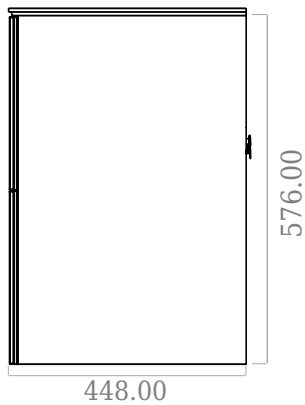

SQ2 80 doppel Unterschrank mit Waschbecken

SKU: 30010233

F View

Top View

Side View

Back View

Farbe:	Matt weiß
Größe:	57.6cm / 80cm / 45cm
Gewicht:	54kg netto

SQ2 80 doppel Unterschrank mit Waschbecken Details:

Die SQ-Serie wurde vom dänischen Designer Mikal Harrsen entworfen. SQ ist eine Reihe exklusiver Badlösungen, die unter anderem den einfachen Badschrank SQ2 enthalten, der je nach Größe des Badezimmers als modulares System aufgebaut werden kann. Die Schublade besteht aus Holz und ist dreimal mit PU lackiert, um Feuchtigkeit zu widerstehen. Die Schublade hat eine Push-Open-Funktion und mehr Platz in der Schublade für die Dekoration. Für dieses Modul wird unser Flex-Ablauf verwendet. Das Waschbecken besteht aus Acovi-Verbundwerkstoff, wie er in den Produkten von Copenhagen Bath üblich ist. Das feste Material sorgt nicht nur für ein strenges Design, sondern auch für eine porenfreie und matte Oberfläche und eine einzigartige Haltbarkeit. Die Schränke können entweder mit dem SQ2-Waschbecken kombiniert werden, das nur 6 mm groß ist und elegant über dem Schrank schwebt, oder mit einer Tischpl