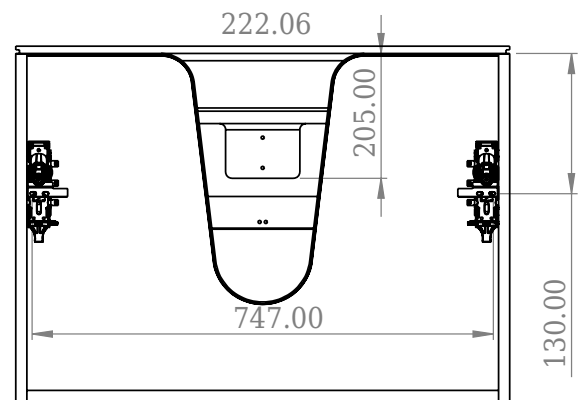

SQ2 80 doppel Unterschrank mit Waschbecken

SKU: 30010233

F View

Top View

Side View

Back View

Farbe:	Matt weiß
Größe:	57.6cm / 80cm / 45cm
Gewicht:	54kg netto

SQ2 80 doppel Unterschrank mit Waschbecken Details:

Die SQ-Serie wurde vom dänischen Designer Mikal Harrsen entworfen. SQ ist eine Reihe exklusiver Badlösungen, die unter anderem den einfachen Badschrank SQ2 enthalten, der je nach Größe des Badezimmers als modulares System aufgebaut werden kann. Die Schublade besteht aus Holz und ist dreimal mit PU lackiert, um Feuchtigkeit zu widerstehen. Die Schublade hat eine Push-Open-Funktion und mehr Platz in der Schublade für die Dekoration. Für dieses Modul wird unser Flex-Ablauf verwendet. Das Waschbecken besteht aus Acovi-Verbundwerkstoff, wie er in den Produkten von Copenhagen Bath üblich ist. Das feste Material sorgt nicht nur für ein strenges Design, sondern auch für eine porenfreie und matte Oberfläche und eine einzigartige Haltbarkeit. Die Schränke können entweder mit dem SQ2-Waschbecken kombiniert werden, das nur 6 mm groß ist und elegant über dem Schrank schwebt, oder mit einer Tischpl