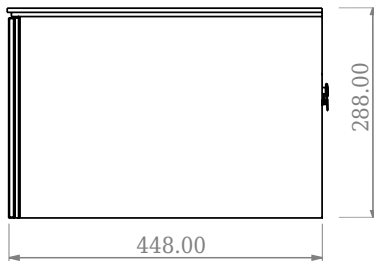

SQ2 100 Unterschrank mit Waschbecken

SKU: 30010234

F View

Top View

Side View

Back View

Farbe: Matt weiß
Größe: 28.8cm / 100cm / 45cm
Gewicht: 39kg netto

SQ2 100 Unterschrank mit Waschbecken Details:

Die SQ-Serie wurde vom dänischen Designer Mikal Harrsen entworfen. SQ ist eine Reihe exklusiver Badlösungen, die unter anderem den einfachen Badschrank SQ2 enthalten, der je nach Größe des Badezimmers als modulares System aufgebaut werden kann. Die Schublade besteht aus Holz und ist dreimal mit PU lackiert, um Feuchtigkeit zu widerstehen. Die Schublade hat eine Push-Open-Funktion und mehr Platz in der Schublade für die Dekoration. Für dieses Modul wird unser Flex-Ablauf verwendet. Das Waschbecken besteht aus Acovi-Verbundwerkstoff, wie er in den Produkten von Copenhagen Bath üblich ist. Das feste Material sorgt nicht nur für ein strenges Design, sondern auch für eine porenfreie und matte Oberfläche und eine einzigartige Haltbarkeit. Die Schränke können entweder mit dem SQ2-Waschbecken kombiniert werden, das nur 6 mm groß ist und elegant über dem Schrank schwebt, oder mit einer Tischplatte.