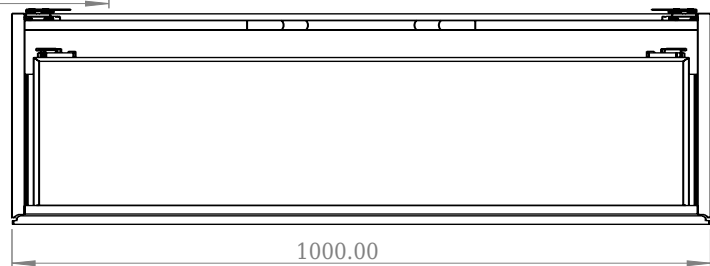

SQ2 100 Unterschrank mit Waschbecken

SKU: 30010234

F View

Top View

Side View

Back View

Farbe: Matt weiß
Größe: 28.8cm / 100cm / 45cm
Gewicht: 39kg netto

SQ2 100 Unterschrank mit Waschbecken Details:

Die SQ-Serie wurde vom dänischen Designer Mikal Harrsen entworfen. SQ ist eine Reihe exklusiver Badlösungen, die unter anderem den einfachen Badschrank SQ2 enthalten, der je nach Größe des Badezimmers als modulares System aufgebaut werden kann. Die Schublade besteht aus Holz und ist dreimal mit PU lackiert, um Feuchtigkeit zu widerstehen. Die Schublade hat eine Push-Open-Funktion und mehr Platz in der Schublade für die Dekoration. Für dieses Modul wird unser Flex-Ablauf verwendet. Das Waschbecken besteht aus Acovi-Verbundwerkstoff, wie er in den Produkten von Copenhagen Bath üblich ist. Das feste Material sorgt nicht nur für ein strenges Design, sondern auch für eine porenfreie und matte Oberfläche und eine einzigartige Haltbarkeit. Die Schränke können entweder mit dem SQ2-Waschbecken kombiniert werden, das nur 6 mm groß ist und elegant über dem Schrank schwebt, oder mit einer Tischplatte.