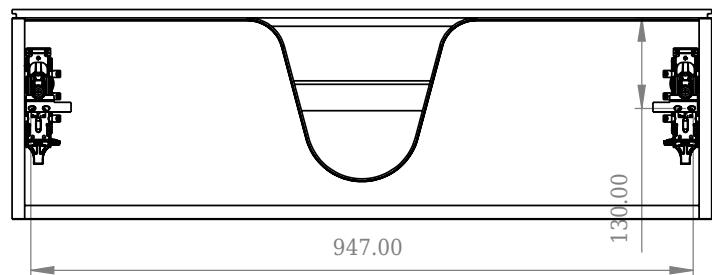

SQ2 100 Unterschrank mit Waschbecken

SKU: 30010234

F View

Top View

Side View

Back View

Farbe: Matt weiß
Größe: 28.8cm / 100cm / 45cm
Gewicht: 39kg netto

SQ2 100 Unterschrank mit Waschbecken Details:

Die SQ-Serie wurde vom dänischen Designer Mikal Harrsen entworfen. SQ ist eine Reihe exklusiver Badlösungen, die unter anderem den einfachen Badschrank SQ2 enthalten, der je nach Größe des Badezimmers als modulares System aufgebaut werden kann. Die Schublade besteht aus Holz und ist dreimal mit PU lackiert, um Feuchtigkeit zu widerstehen. Die Schublade hat eine Push-Open-Funktion und mehr Platz in der Schublade für die Dekoration. Für dieses Modul wird unser Flex-Ablauf verwendet. Das Waschbecken besteht aus Acovi-Verbundwerkstoff, wie er in den Produkten von Copenhagen Bath üblich ist. Das feste Material sorgt nicht nur für ein strenges Design, sondern auch für eine porenfreie und matte Oberfläche und eine einzigartige Haltbarkeit. Die Schränke können entweder mit dem SQ2-Waschbecken kombiniert werden, das nur 6 mm groß ist und elegant über dem Schrank schwebt, oder mit einer Tischplatte.