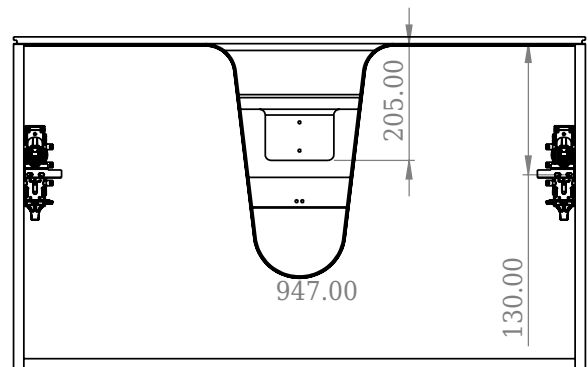

# SQ2 100 doppel Unterschrank mit Waschbecken

SKU: 30010235

F View

Top View

Side View

Back View

<b>Farbe:</b>	Matt weiß
<b>Größe:</b>	57.6cm / 100cm / 45cm
<b>Gewicht:</b>	60kg netto

**SQ2 100 doppel Unterschrank mit Waschbecken Details:**

Die SQ-Serie wurde vom dänischen Designer Mikal Harrsen entworfen. SQ ist eine Reihe exklusiver Badlösungen, die unter anderem den einfachen Badschrank SQ2 enthalten, der je nach Größe des Badezimmers als modulares System aufgebaut werden kann. Die Schublade besteht aus Holz und ist dreimal mit PU lackiert, um Feuchtigkeit zu widerstehen. Die Schublade hat eine Push-Open-Funktion und mehr Platz in der Schublade für die Dekoration. Für dieses Modul wird unser Flex-Ablauf verwendet. Das Waschbecken besteht aus Acovi-Verbundwerkstoff, wie er in den Produkten von Copenhagen Bath üblich ist. Das feste Material sorgt nicht nur für ein strenges Design, sondern auch für eine porenfreie und matte Oberfläche und eine einzigartige Haltbarkeit. Die Schränke können entweder mit dem SQ2-Waschbecken kombiniert werden, das nur 6mm groß ist und elegant über dem Schrank schwebt, oder mit einer Tisch