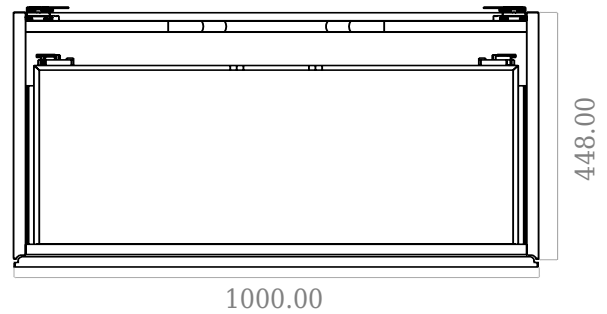

# SQ2 100 doppel Unterschrank mit Waschbecken

SKU: 30010235

F View

Top View

Side View

Back View

<b>Farbe:</b>	Matt weiß
<b>Größe:</b>	57.6cm / 100cm / 45cm
<b>Gewicht:</b>	60kg netto

**SQ2 100 doppel Unterschrank mit Waschbecken Details:**

Die SQ-Serie wurde vom dänischen Designer Mikal Harrsen entworfen. SQ ist eine Reihe exklusiver Badlösungen, die unter anderem den einfachen Badschrank SQ2 enthalten, der je nach Größe des Badezimmers als modulares System aufgebaut werden kann. Die Schublade besteht aus Holz und ist dreimal mit PU lackiert, um Feuchtigkeit zu widerstehen. Die Schublade hat eine Push-Open-Funktion und mehr Platz in der Schublade für die Dekoration. Für dieses Modul wird unser Flex-Ablauf verwendet. Das Waschbecken besteht aus Acovi-Verbundwerkstoff, wie er in den Produkten von Copenhagen Bath üblich ist. Das feste Material sorgt nicht nur für ein strenges Design, sondern auch für eine porenfreie und matte Oberfläche und eine einzigartige Haltbarkeit. Die Schränke können entweder mit dem SQ2-Waschbecken kombiniert werden, das nur 6mm groß ist und elegant über dem Schrank schwebt, oder mit einer Tisch