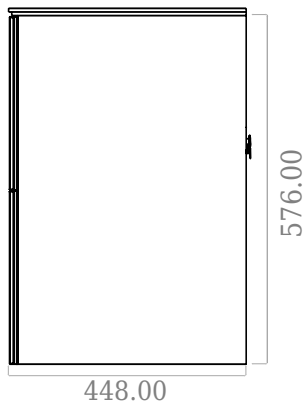

# SQ2 100 doppel Unterschrank mit Waschbecken

SKU: 30010235

F View

Top View

Side View

Back View

<b>Farbe:</b>	Matt weiß
<b>Größe:</b>	57.6cm / 100cm / 45cm
<b>Gewicht:</b>	60kg netto

**SQ2 100 doppel Unterschrank mit Waschbecken Details:**

Die SQ-Serie wurde vom dänischen Designer Mikal Harrsen entworfen. SQ ist eine Reihe exklusiver Badlösungen, die unter anderem den einfachen Badschrank SQ2 enthalten, der je nach Größe des Badezimmers als modulares System aufgebaut werden kann. Die Schublade besteht aus Holz und ist dreimal mit PU lackiert, um Feuchtigkeit zu widerstehen. Die Schublade hat eine Push-Open-Funktion und mehr Platz in der Schublade für die Dekoration. Für dieses Modul wird unser Flex-Ablauf verwendet. Das Waschbecken besteht aus Acovi-Verbundwerkstoff, wie er in den Produkten von Copenhagen Bath üblich ist. Das feste Material sorgt nicht nur für ein strenges Design, sondern auch für eine porenfreie und matte Oberfläche und eine einzigartige Haltbarkeit. Die Schränke können entweder mit dem SQ2-Waschbecken kombiniert werden, das nur 6mm groß ist und elegant über dem Schrank schwebt, oder mit einer Tisch