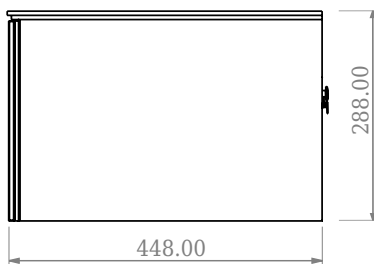

SQ2 120 Unterschrank mit Waschbecken zentriert

SKU: 30010236

F View

Top View

Side View

Back View

Farbe: Matt weiß
Größe: 28.8cm / 120cm / 45cm
Gewicht: 63kg netto

SQ2 120 Unterschrank mit Waschbecken zentriert Details:

Die SQ-Serie wurde vom dänischen Designer Mikal Harrsen entworfen. SQ ist eine Reihe exklusiver Badlösungen, die unter anderem den einfachen Badschrank SQ2 enthalten, der je nach Größe des Badezimmers als modulares System aufgebaut werden kann. Die Schublade besteht aus Holz und ist dreimal mit PU lackiert, um Feuchtigkeit zu widerstehen. Die Schublade hat eine Push-Open-Funktion und mehr Platz in der Schublade für die Dekoration. Für dieses Modul wird unser Flex-Ablauf verwendet. Das Waschbecken besteht aus Acovi-Verbundwerkstoff, wie er in den Produkten von Copenhagen Bath üblich ist. Das feste Material sorgt nicht nur für ein strenges Design, sondern auch für eine porenfreie und matte Oberfläche und eine einzigartige Haltbarkeit. Die Schränke können entweder mit dem SQ2-Waschbecken kombiniert werden, das nur 6 mm groß ist und elegant über dem Schrank schwebt, oder mit einer Ti