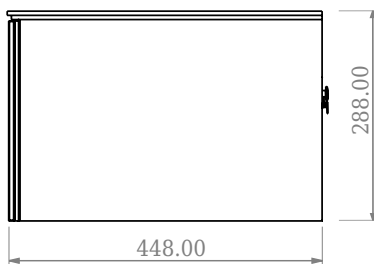

# SQ2 120 Unterschrank mit Waschbecken zentriert

SKU: 30010236

F View

Top View

Side View

Back View

<b>Farbe:</b>	Matt weiß
<b>Größe:</b>	28.8cm / 120cm / 45cm
<b>Gewicht:</b>	63kg netto

**SQ2 120 Unterschrank mit Waschbecken zentriert Details:**

Die SQ-Serie wurde vom dänischen Designer Mikal Harrsen entworfen. SQ ist eine Reihe exklusiver Badlösungen, die unter anderem den einfachen Badschrank SQ2 enthalten, der je nach Größe des Badezimmers als modulares System aufgebaut werden kann. Die Schublade besteht aus Holz und ist dreimal mit PU lackiert, um Feuchtigkeit zu widerstehen. Die Schublade hat eine Push-Open-Funktion und mehr Platz in der Schublade für die Dekoration. Für dieses Modul wird unser Flex-Ablauf verwendet. Das Waschbecken besteht aus Acovi-Verbundwerkstoff, wie er in den Produkten von Copenhagen Bath üblich ist. Das feste Material sorgt nicht nur für ein strenges Design, sondern auch für eine porenfreie und matte Oberfläche und eine einzigartige Haltbarkeit. Die Schränke können entweder mit dem SQ2-Waschbecken kombiniert werden, das nur 6 mm groß ist und elegant über dem Schrank schwebt, oder mit einer Ti