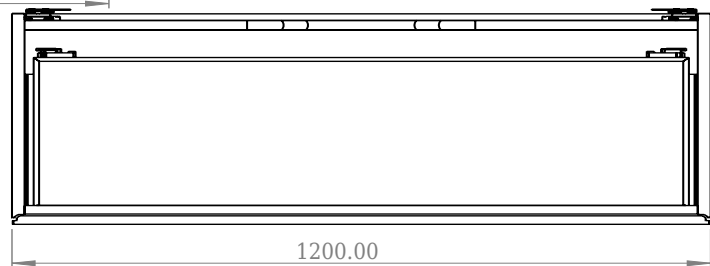

# SQ2 120 Unterschrank mit Waschbecken zentriert

SKU: 30010236

F View

Top View

Side View

Back View

<b>Farbe:</b>	Matt weiß
<b>Größe:</b>	28.8cm / 120cm / 45cm
<b>Gewicht:</b>	63kg netto

**SQ2 120 Unterschrank mit Waschbecken zentriert Details:**

Die SQ-Serie wurde vom dänischen Designer Mikal Harrsen entworfen. SQ ist eine Reihe exklusiver Badlösungen, die unter anderem den einfachen Badschrank SQ2 enthalten, der je nach Größe des Badezimmers als modulares System aufgebaut werden kann. Die Schublade besteht aus Holz und ist dreimal mit PU lackiert, um Feuchtigkeit zu widerstehen. Die Schublade hat eine Push-Open-Funktion und mehr Platz in der Schublade für die Dekoration. Für dieses Modul wird unser Flex-Ablauf verwendet. Das Waschbecken besteht aus Acovi-Verbundwerkstoff, wie er in den Produkten von Copenhagen Bath üblich ist. Das feste Material sorgt nicht nur für ein strenges Design, sondern auch für eine porenfreie und matte Oberfläche und eine einzigartige Haltbarkeit. Die Schränke können entweder mit dem SQ2-Waschbecken kombiniert werden, das nur 6 mm groß ist und elegant über dem Schrank schwebt, oder mit einer Ti