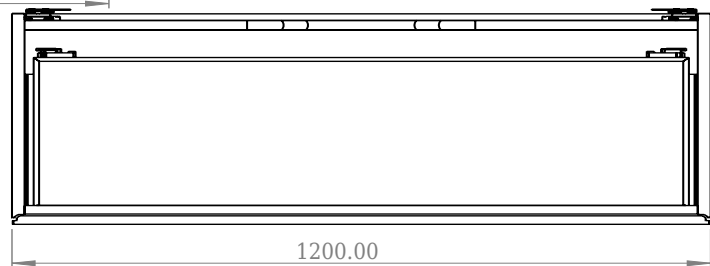

# SQ2 120 Unterschrank mit Waschbecken zentriert

SKU: 30010236

F View

Top View

Side View

Back View

**Farbe:** Matt weiß  
**Größe:** 28.8cm / 120cm / 45cm  
**Gewicht:** 63kg netto

**SQ2 120 Unterschrank mit Waschbecken zentriert Details:**

Die SQ-Serie wurde vom dänischen Designer Mikal Harrsen entworfen. SQ ist eine Reihe exklusiver Badlösungen, die unter anderem den einfachen Badschrank SQ2 enthalten, der je nach Größe des Badezimmers als modulares System aufgebaut werden kann. Die Schublade besteht aus Holz und ist dreimal mit PU lackiert, um Feuchtigkeit zu widerstehen. Die Schublade hat eine Push-Open-Funktion und mehr Platz in der Schublade für die Dekoration. Für dieses Modul wird unser Flex-Ablauf verwendet. Das Waschbecken besteht aus Acovi-Verbundwerkstoff, wie er in den Produkten von Copenhagen Bath üblich ist. Das feste Material sorgt nicht nur für ein strenges Design, sondern auch für eine porenfreie und matte Oberfläche und eine einzigartige Haltbarkeit. Die Schränke können entweder mit dem SQ2-Waschbecken kombiniert werden, das nur 6 mm groß ist und elegant über dem Schrank schwebt, oder mit einer Ti