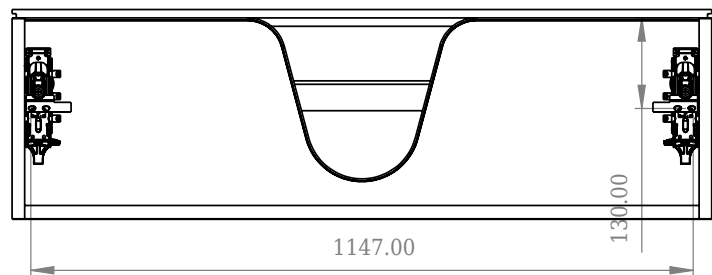

SQ2 120 Unterschrank mit Waschbecken zentriert

SKU: 30010236

F View

Top View

Side View

Back View

Farbe: Matt weiß
Größe: 28.8cm / 120cm / 45cm
Gewicht: 63kg netto

SQ2 120 Unterschrank mit Waschbecken zentriert Details:

Die SQ-Serie wurde vom dänischen Designer Mikal Harrsen entworfen. SQ ist eine Reihe exklusiver Badlösungen, die unter anderem den einfachen Badschrank SQ2 enthalten, der je nach Größe des Badezimmers als modulares System aufgebaut werden kann. Die Schublade besteht aus Holz und ist dreimal mit PU lackiert, um Feuchtigkeit zu widerstehen. Die Schublade hat eine Push-Open-Funktion und mehr Platz in der Schublade für die Dekoration. Für dieses Modul wird unser Flex-Ablauf verwendet. Das Waschbecken besteht aus Acovi-Verbundwerkstoff, wie er in den Produkten von Copenhagen Bath üblich ist. Das feste Material sorgt nicht nur für ein strenges Design, sondern auch für eine porenfreie und matte Oberfläche und eine einzigartige Haltbarkeit. Die Schränke können entweder mit dem SQ2-Waschbecken kombiniert werden, das nur 6 mm groß ist und elegant über dem Schrank schwebt, oder mit einer Ti