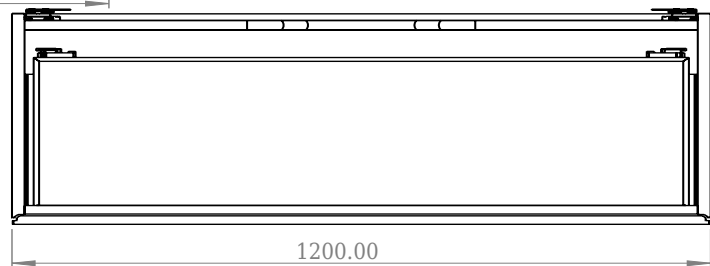

SQ2 120 Unterschrank mit Waschbecken zentriert

SKU: 30010236

F View

Top View

Side View

Back View

Farbe: Matt weiß
Größe: 28.8cm / 120cm / 45cm
Gewicht: 63kg netto

SQ2 120 Unterschrank mit Waschbecken zentriert Details:

Die SQ-Serie wurde vom dänischen Designer Mikal Harrsen entworfen. SQ ist eine Reihe exklusiver Badlösungen, die unter anderem den einfachen Badschrank SQ2 enthalten, der je nach Größe des Badezimmers als modulares System aufgebaut werden kann. Die Schublade besteht aus Holz und ist dreimal mit PU lackiert, um Feuchtigkeit zu widerstehen. Die Schublade hat eine Push-Open-Funktion und mehr Platz in der Schublade für die Dekoration. Für dieses Modul wird unser Flex-Ablauf verwendet. Das Waschbecken besteht aus Acovi-Verbundwerkstoff, wie er in den Produkten von Copenhagen Bath üblich ist. Das feste Material sorgt nicht nur für ein strenges Design, sondern auch für eine porenfreie und matte Oberfläche und eine einzigartige Haltbarkeit. Die Schränke können entweder mit dem SQ2-Waschbecken kombiniert werden, das nur 6 mm groß ist und elegant über dem Schrank schwebt, oder mit einer Ti