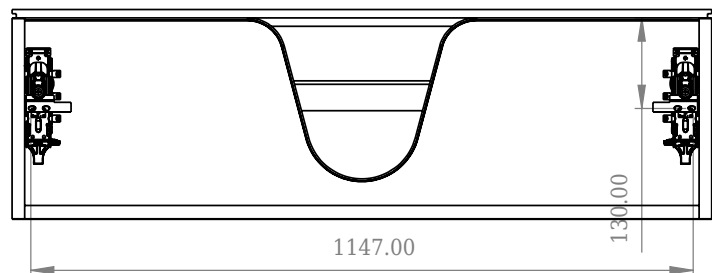

# SQ2 120 Unterschrank mit Waschbecken zentriert

SKU: 30010236

F View

Top View

Side View

Back View

**Farbe:** Matt weiß  
**Größe:** 28.8cm / 120cm / 45cm  
**Gewicht:** 63kg netto

**SQ2 120 Unterschrank mit Waschbecken zentriert Details:**

Die SQ-Serie wurde vom dänischen Designer Mikal Harrsen entworfen. SQ ist eine Reihe exklusiver Badlösungen, die unter anderem den einfachen Badschrank SQ2 enthalten, der je nach Größe des Badezimmers als modulares System aufgebaut werden kann. Die Schublade besteht aus Holz und ist dreimal mit PU lackiert, um Feuchtigkeit zu widerstehen. Die Schublade hat eine Push-Open-Funktion und mehr Platz in der Schublade für die Dekoration. Für dieses Modul wird unser Flex-Ablauf verwendet. Das Waschbecken besteht aus Acovi-Verbundwerkstoff, wie er in den Produkten von Copenhagen Bath üblich ist. Das feste Material sorgt nicht nur für ein strenges Design, sondern auch für eine porenfreie und matte Oberfläche und eine einzigartige Haltbarkeit. Die Schränke können entweder mit dem SQ2-Waschbecken kombiniert werden, das nur 6 mm groß ist und elegant über dem Schrank schwebt, oder mit einer Ti