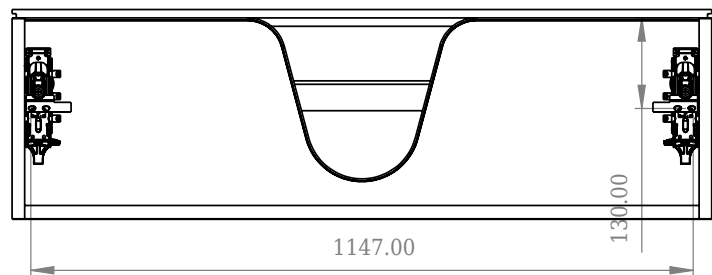

# SQ2 120 Unterschrank mit Waschbecken zentriert

SKU: 30010236

F View

Top View

Side View

Back View

<b>Farbe:</b>	Matt weiß
<b>Größe:</b>	28.8cm / 120cm / 45cm
<b>Gewicht:</b>	63kg netto

**SQ2 120 Unterschrank mit Waschbecken zentriert Details:**

Die SQ-Serie wurde vom dänischen Designer Mikal Harrsen entworfen. SQ ist eine Reihe exklusiver Badlösungen, die unter anderem den einfachen Badschrank SQ2 enthalten, der je nach Größe des Badezimmers als modulares System aufgebaut werden kann. Die Schublade besteht aus Holz und ist dreimal mit PU lackiert, um Feuchtigkeit zu widerstehen. Die Schublade hat eine Push-Open-Funktion und mehr Platz in der Schublade für die Dekoration. Für dieses Modul wird unser Flex-Ablauf verwendet. Das Waschbecken besteht aus Acovi-Verbundwerkstoff, wie er in den Produkten von Copenhagen Bath üblich ist. Das feste Material sorgt nicht nur für ein strenges Design, sondern auch für eine porenfreie und matte Oberfläche und eine einzigartige Haltbarkeit. Die Schränke können entweder mit dem SQ2-Waschbecken kombiniert werden, das nur 6 mm groß ist und elegant über dem Schrank schwebt, oder mit einer Ti