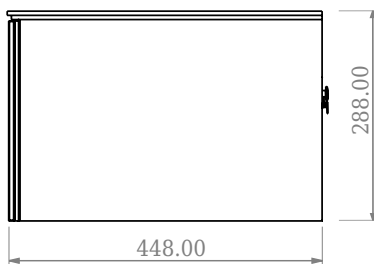

# SQ2 120 Unterschrank mit Waschbecken zentriert

SKU: 30010236

F View

Top View

Side View

Back View

**Farbe:** Matt weiß  
**Größe:** 28.8cm / 120cm / 45cm  
**Gewicht:** 63kg netto

**SQ2 120 Unterschrank mit Waschbecken zentriert Details:**

Die SQ-Serie wurde vom dänischen Designer Mikal Harrsen entworfen. SQ ist eine Reihe exklusiver Badlösungen, die unter anderem den einfachen Badschrank SQ2 enthalten, der je nach Größe des Badezimmers als modulares System aufgebaut werden kann. Die Schublade besteht aus Holz und ist dreimal mit PU lackiert, um Feuchtigkeit zu widerstehen. Die Schublade hat eine Push-Open-Funktion und mehr Platz in der Schublade für die Dekoration. Für dieses Modul wird unser Flex-Ablauf verwendet. Das Waschbecken besteht aus Acovi-Verbundwerkstoff, wie er in den Produkten von Copenhagen Bath üblich ist. Das feste Material sorgt nicht nur für ein strenges Design, sondern auch für eine porenfreie und matte Oberfläche und eine einzigartige Haltbarkeit. Die Schränke können entweder mit dem SQ2-Waschbecken kombiniert werden, das nur 6 mm groß ist und elegant über dem Schrank schwebt, oder mit einer Ti