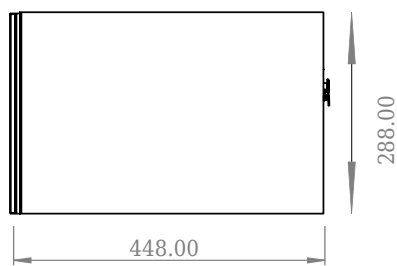

SQ2 120 Unterschrank mit Waschbecken links

SKU: 30010237

Front View

Top View

side View

Back View

Farbe:	Matt weiß
Größe:	28.8cm / 120cm / 45cm
Gewicht:	48.72kg netto

SQ2 120 Unterschrank mit Waschbecken links Details:

Die SQ-Serie wurde vom dänischen Designer Mikal Harrsen entworfen. SQ ist eine Reihe exklusiver Badlösungen, die unter anderem den einfachen Badschrank SQ2 enthalten, der je nach Größe des Badezimmers als modulares System aufgebaut werden kann. Die Schublade besteht aus Holz und ist dreimal mit PU lackiert, um Feuchtigkeit zu widerstehen. Die Schublade hat eine Push-Open-Funktion und mehr Platz in der Schublade für die Dekoration. Für dieses Modul wird unser Flex-Ablauf verwendet. Das Waschbecken besteht aus Acovi-Verbundwerkstoff, wie er in den Produkten von Copenhagen Bath üblich ist. Das feste Material sorgt nicht nur für ein strenges Design, sondern auch für eine porenfreie und matte Oberfläche und eine einzigartige Haltbarkeit. Die Schränke können entweder mit dem SQ2-Waschbecken kombiniert werden, das nur 6 mm groß ist und elegant über dem Schrank schwebt, oder mit einer Tischp