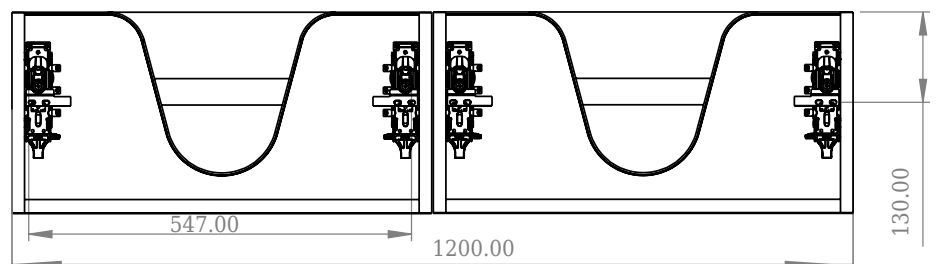

SQ2 120 Unterschrank mit Waschbecken links

SKU: 30010237

Front View

Top View

side View

Back View

Farbe:	Matt weiß
Größe:	28.8cm / 120cm / 45cm
Gewicht:	48.72kg netto

SQ2 120 Unterschrank mit Waschbecken links Details:

Die SQ-Serie wurde vom dänischen Designer Mikal Harrsen entworfen. SQ ist eine Reihe exklusiver Badlösungen, die unter anderem den einfachen Badschrank SQ2 enthalten, der je nach Größe des Badezimmers als modulares System aufgebaut werden kann. Die Schublade besteht aus Holz und ist dreimal mit PU lackiert, um Feuchtigkeit zu widerstehen. Die Schublade hat eine Push-Open-Funktion und mehr Platz in der Schublade für die Dekoration. Für dieses Modul wird unser Flex-Ablauf verwendet. Das Waschbecken besteht aus Acovi-Verbundwerkstoff, wie er in den Produkten von Copenhagen Bath üblich ist. Das feste Material sorgt nicht nur für ein strenges Design, sondern auch für eine porenfreie und matte Oberfläche und eine einzigartige Haltbarkeit. Die Schränke können entweder mit dem SQ2-Waschbecken kombiniert werden, das nur 6 mm groß ist und elegant über dem Schrank schwebt, oder mit einer Tischp