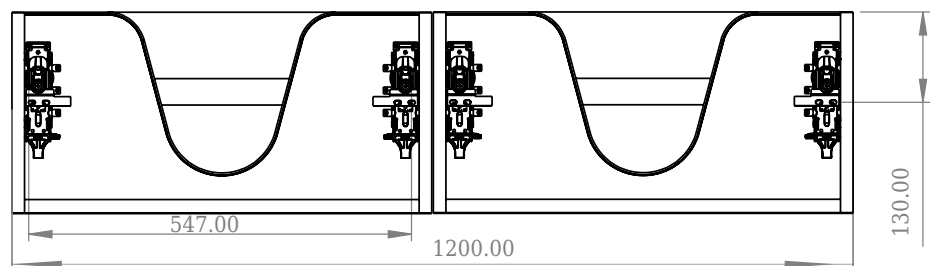

SQ2 120 Unterschrank mit Waschbecken links

SKU: 30010237

Front View

Top View

side View

Back View

Farbe:	Matt weiß
Größe:	28.8cm / 120cm / 45cm
Gewicht:	48.72kg netto

SQ2 120 Unterschrank mit Waschbecken links Details:

Die SQ-Serie wurde vom dänischen Designer Mikal Harrsen entworfen. SQ ist eine Reihe exklusiver Badlösungen, die unter anderem den einfachen Badschrank SQ2 enthalten, der je nach Größe des Badezimmers als modulares System aufgebaut werden kann. Die Schublade besteht aus Holz und ist dreimal mit PU lackiert, um Feuchtigkeit zu widerstehen. Die Schublade hat eine Push-Open-Funktion und mehr Platz in der Schublade für die Dekoration. Für dieses Modul wird unser Flex-Ablauf verwendet. Das Waschbecken besteht aus Acovi-Verbundwerkstoff, wie er in den Produkten von Copenhagen Bath üblich ist. Das feste Material sorgt nicht nur für ein strenges Design, sondern auch für eine porenfreie und matte Oberfläche und eine einzigartige Haltbarkeit. Die Schränke können entweder mit dem SQ2-Waschbecken kombiniert werden, das nur 6 mm groß ist und elegant über dem Schrank schwebt, oder mit einer Tischp