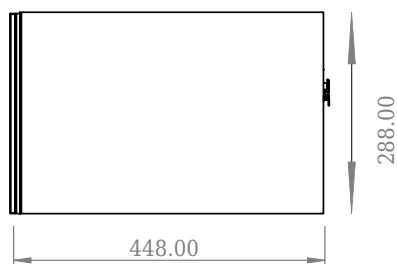

SQ2 120 Unterschrank mit Waschbecken links

SKU: 30010237

Front View

Top View

side View

Back View

Farbe:	Matt weiß
Größe:	28.8cm / 120cm / 45cm
Gewicht:	48.72kg netto

SQ2 120 Unterschrank mit Waschbecken links Details:

Die SQ-Serie wurde vom dänischen Designer Mikal Harrsen entworfen. SQ ist eine Reihe exklusiver Badlösungen, die unter anderem den einfachen Badschrank SQ2 enthalten, der je nach Größe des Badezimmers als modulares System aufgebaut werden kann. Die Schublade besteht aus Holz und ist dreimal mit PU lackiert, um Feuchtigkeit zu widerstehen. Die Schublade hat eine Push-Open-Funktion und mehr Platz in der Schublade für die Dekoration. Für dieses Modul wird unser Flex-Ablauf verwendet. Das Waschbecken besteht aus Acovi-Verbundwerkstoff, wie er in den Produkten von Copenhagen Bath üblich ist. Das feste Material sorgt nicht nur für ein strenges Design, sondern auch für eine porenfreie und matte Oberfläche und eine einzigartige Haltbarkeit. Die Schränke können entweder mit dem SQ2-Waschbecken kombiniert werden, das nur 6 mm groß ist und elegant über dem Schrank schwebt, oder mit einer Tischp