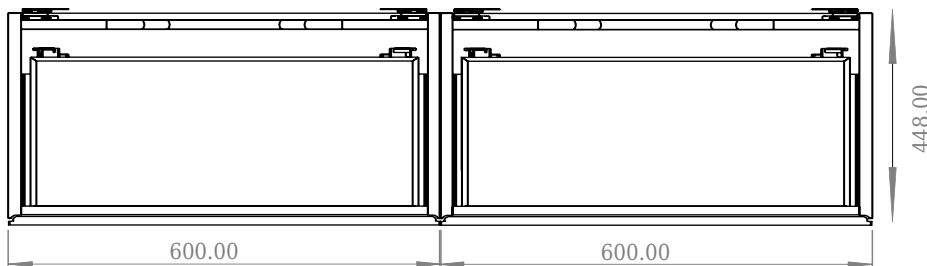

SQ2 120 Unterschrank mit Waschbecken links

SKU: 30010237

Front View

Top View

side View

Back View

Farbe:	Matt weiß
Größe:	28.8cm / 120cm / 45cm
Gewicht:	48.72kg netto

SQ2 120 Unterschrank mit Waschbecken links Details:

Die SQ-Serie wurde vom dänischen Designer Mikal Harrsen entworfen. SQ ist eine Reihe exklusiver Badlösungen, die unter anderem den einfachen Badschrank SQ2 enthalten, der je nach Größe des Badezimmers als modulares System aufgebaut werden kann. Die Schublade besteht aus Holz und ist dreimal mit PU lackiert, um Feuchtigkeit zu widerstehen. Die Schublade hat eine Push-Open-Funktion und mehr Platz in der Schublade für die Dekoration. Für dieses Modul wird unser Flex-Ablauf verwendet. Das Waschbecken besteht aus Acovi-Verbundwerkstoff, wie er in den Produkten von Copenhagen Bath üblich ist. Das feste Material sorgt nicht nur für ein strenges Design, sondern auch für eine porenfreie und matte Oberfläche und eine einzigartige Haltbarkeit. Die Schränke können entweder mit dem SQ2-Waschbecken kombiniert werden, das nur 6 mm groß ist und elegant über dem Schrank schwebt, oder mit einer Tischp