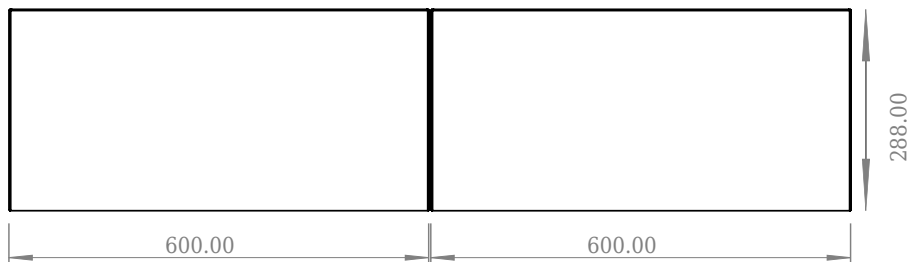

SQ2 120 Unterschrank mit Waschbecken links

SKU: 30010237

Front View

Top View

side View

Back View

Farbe:	Matt weiß
Größe:	28.8cm / 120cm / 45cm
Gewicht:	48.72kg netto

SQ2 120 Unterschrank mit Waschbecken links Details:

Die SQ-Serie wurde vom dänischen Designer Mikal Harrsen entworfen. SQ ist eine Reihe exklusiver Badlösungen, die unter anderem den einfachen Badschrank SQ2 enthalten, der je nach Größe des Badezimmers als modulares System aufgebaut werden kann. Die Schublade besteht aus Holz und ist dreimal mit PU lackiert, um Feuchtigkeit zu widerstehen. Die Schublade hat eine Push-Open-Funktion und mehr Platz in der Schublade für die Dekoration. Für dieses Modul wird unser Flex-Ablauf verwendet. Das Waschbecken besteht aus Acovi-Verbundwerkstoff, wie er in den Produkten von Copenhagen Bath üblich ist. Das feste Material sorgt nicht nur für ein strenges Design, sondern auch für eine porenfreie und matte Oberfläche und eine einzigartige Haltbarkeit. Die Schränke können entweder mit dem SQ2-Waschbecken kombiniert werden, das nur 6 mm groß ist und elegant über dem Schrank schwebt, oder mit einer Tischp