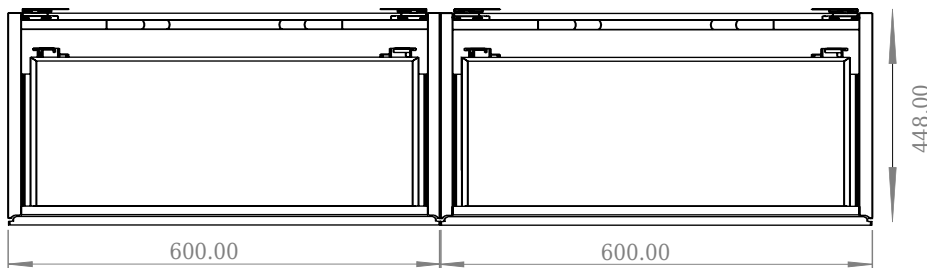

SQ2 120 Unterschrank mit Waschbecken links

SKU: 30010237

Front View

Top View

side View

Back View

Farbe:	Matt weiß
Größe:	28.8cm / 120cm / 45cm
Gewicht:	48.72kg netto

SQ2 120 Unterschrank mit Waschbecken links Details:

Die SQ-Serie wurde vom dänischen Designer Mikal Harrsen entworfen. SQ ist eine Reihe exklusiver Badlösungen, die unter anderem den einfachen Badschrank SQ2 enthalten, der je nach Größe des Badezimmers als modulares System aufgebaut werden kann. Die Schublade besteht aus Holz und ist dreimal mit PU lackiert, um Feuchtigkeit zu widerstehen. Die Schublade hat eine Push-Open-Funktion und mehr Platz in der Schublade für die Dekoration. Für dieses Modul wird unser Flex-Ablauf verwendet. Das Waschbecken besteht aus Acovi-Verbundwerkstoff, wie er in den Produkten von Copenhagen Bath üblich ist. Das feste Material sorgt nicht nur für ein strenges Design, sondern auch für eine porenfreie und matte Oberfläche und eine einzigartige Haltbarkeit. Die Schränke können entweder mit dem SQ2-Waschbecken kombiniert werden, das nur 6 mm groß ist und elegant über dem Schrank schwebt, oder mit einer Tischp