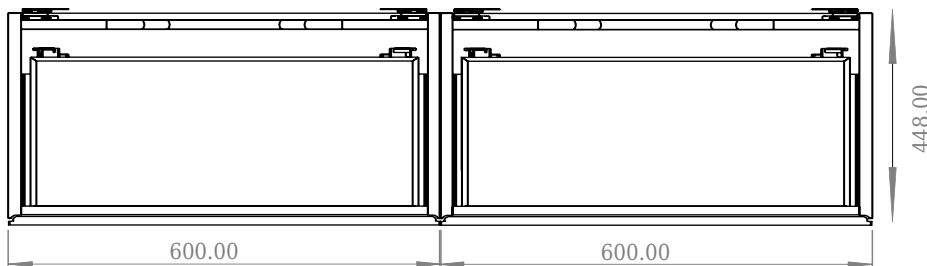

SQ2 120 Unterschrank mit Waschbecken rechts

SKU: 30010238

Front View

Top View

side View

Back View

Farbe:	Matt weiß
Größe:	28.8cm / 120cm / 45cm
Gewicht:	48.72kg netto

SQ2 120 Unterschrank mit Waschbecken rechts Details:

Die SQ-Serie wurde vom dänischen Designer Mikal Harrsen entworfen. SQ ist eine Reihe exklusiver Badlösungen, die unter anderem den einfachen Badschrank SQ2 enthalten, der je nach Größe des Badezimmers als modulares System aufgebaut werden kann. Die Schublade besteht aus Holz und ist dreimal mit PU lackiert, um Feuchtigkeit zu widerstehen. Die Schublade hat eine Push-Open-Funktion und mehr Platz in der Schublade für die Dekoration. Für dieses Modul wird unser Flex-Ablauf verwendet. Das Waschbecken besteht aus Acovi-Verbundwerkstoff, wie er in den Produkten von Copenhagen Bath üblich ist. Das feste Material sorgt nicht nur für ein strenges Design, sondern auch für eine porenfreie und matte Oberfläche und eine einzigartige Haltbarkeit. Die Schränke können entweder mit dem SQ2-Waschbecken kombiniert werden, das nur 6 mm groß ist und elegant über dem Schrank schwebt, oder mit einer Tisch