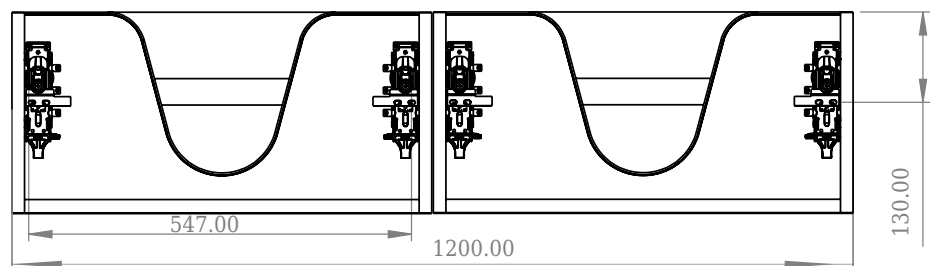

SQ2 120 Unterschrank mit Waschbecken rechts

SKU: 30010238

Front View

Top View

side View

Back View

Farbe:	Matt weiß
Größe:	28.8cm / 120cm / 45cm
Gewicht:	48.72kg netto

SQ2 120 Unterschrank mit Waschbecken rechts Details:

Die SQ-Serie wurde vom dänischen Designer Mikal Harrsen entworfen. SQ ist eine Reihe exklusiver Badlösungen, die unter anderem den einfachen Badschrank SQ2 enthalten, der je nach Größe des Badezimmers als modulares System aufgebaut werden kann. Die Schublade besteht aus Holz und ist dreimal mit PU lackiert, um Feuchtigkeit zu widerstehen. Die Schublade hat eine Push-Open-Funktion und mehr Platz in der Schublade für die Dekoration. Für dieses Modul wird unser Flex-Ablauf verwendet. Das Waschbecken besteht aus Acovi-Verbundwerkstoff, wie er in den Produkten von Copenhagen Bath üblich ist. Das feste Material sorgt nicht nur für ein strenges Design, sondern auch für eine porenfreie und matte Oberfläche und eine einzigartige Haltbarkeit. Die Schränke können entweder mit dem SQ2-Waschbecken kombiniert werden, das nur 6 mm groß ist und elegant über dem Schrank schwebt, oder mit einer Tisch