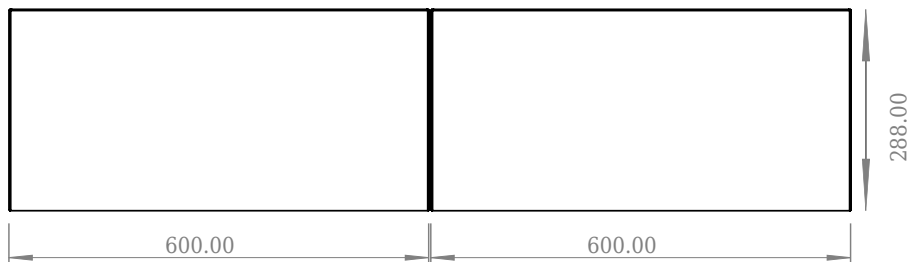

SQ2 120 Unterschrank mit Waschbecken rechts

SKU: 30010238

Front View

Top View

side View

Back View

Farbe:	Matt weiß
Größe:	28.8cm / 120cm / 45cm
Gewicht:	48.72kg netto

SQ2 120 Unterschrank mit Waschbecken rechts Details:

Die SQ-Serie wurde vom dänischen Designer Mikal Harrsen entworfen. SQ ist eine Reihe exklusiver Badlösungen, die unter anderem den einfachen Badschrank SQ2 enthalten, der je nach Größe des Badezimmers als modulares System aufgebaut werden kann. Die Schublade besteht aus Holz und ist dreimal mit PU lackiert, um Feuchtigkeit zu widerstehen. Die Schublade hat eine Push-Open-Funktion und mehr Platz in der Schublade für die Dekoration. Für dieses Modul wird unser Flex-Ablauf verwendet. Das Waschbecken besteht aus Acovi-Verbundwerkstoff, wie er in den Produkten von Copenhagen Bath üblich ist. Das feste Material sorgt nicht nur für ein strenges Design, sondern auch für eine porenfreie und matte Oberfläche und eine einzigartige Haltbarkeit. Die Schränke können entweder mit dem SQ2-Waschbecken kombiniert werden, das nur 6 mm groß ist und elegant über dem Schrank schwebt, oder mit einer Tisch