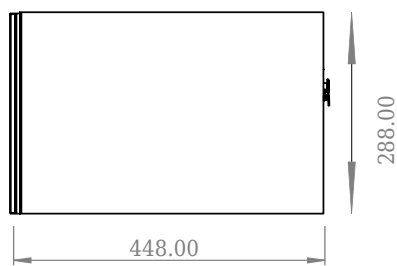

SQ2 120 Unterschrank mit Waschbecken rechts

SKU: 30010238

Front View

Top View

side View

Back View

Farbe:	Matt weiß
Größe:	28.8cm / 120cm / 45cm
Gewicht:	48.72kg netto

SQ2 120 Unterschrank mit Waschbecken rechts Details:

Die SQ-Serie wurde vom dänischen Designer Mikal Harrsen entworfen. SQ ist eine Reihe exklusiver Badlösungen, die unter anderem den einfachen Badschrank SQ2 enthalten, der je nach Größe des Badezimmers als modulares System aufgebaut werden kann. Die Schublade besteht aus Holz und ist dreimal mit PU lackiert, um Feuchtigkeit zu widerstehen. Die Schublade hat eine Push-Open-Funktion und mehr Platz in der Schublade für die Dekoration. Für dieses Modul wird unser Flex-Ablauf verwendet. Das Waschbecken besteht aus Acovi-Verbundwerkstoff, wie er in den Produkten von Copenhagen Bath üblich ist. Das feste Material sorgt nicht nur für ein strenges Design, sondern auch für eine porenfreie und matte Oberfläche und eine einzigartige Haltbarkeit. Die Schränke können entweder mit dem SQ2-Waschbecken kombiniert werden, das nur 6 mm groß ist und elegant über dem Schrank schwebt, oder mit einer Tisch