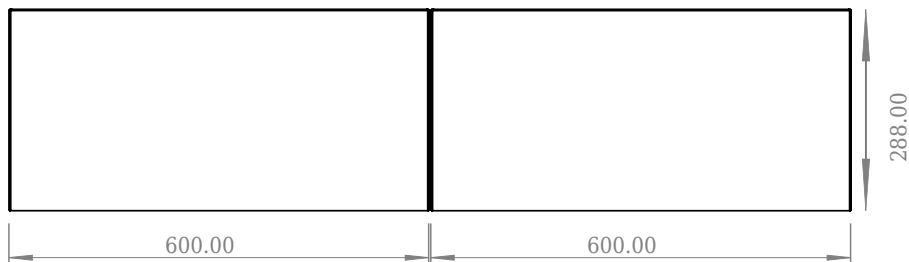

SQ2 120 Unterschrank mit doppel Waschbecken

SKU: 30010239

Front View

Top View

side View

Back View

Farbe:	Matt weiß
Größe:	28.8cm / 120cm / 45cm
Gewicht:	54.44kg netto

SQ2 120 Unterschrank mit doppel Waschbecken Details:

Die SQ-Serie wurde vom dänischen Designer Mikal Harrsen entworfen. SQ ist eine Reihe exklusiver Badlösungen, die unter anderem den einfachen Badschrank SQ2 enthalten, der je nach Größe des Badezimmers als modulares System aufgebaut werden kann. Die Schublade besteht aus Holz und ist dreimal mit PU lackiert, um Feuchtigkeit zu widerstehen. Die Schublade hat eine Push-Open-Funktion und mehr Platz in der Schublade für die Dekoration. Für dieses Modul wird unser Flex-Ablauf verwendet. Das Waschbecken besteht aus Acovi-Verbundwerkstoff, wie er in den Produkten von Copenhagen Bath üblich ist. Das feste Material sorgt nicht nur für ein strenges Design, sondern auch für eine porenfreie und matte Oberfläche und eine einzigartige Haltbarkeit. Die Schränke können entweder mit dem SQ2-Waschbecken kombiniert werden, das nur 6 mm groß ist und elegant über dem Schrank schwebt, oder mit einer Tisch