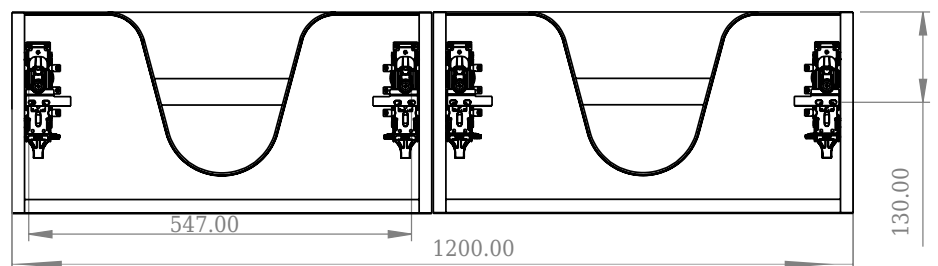

SQ2 120 Unterschrank mit doppel Waschbecken

SKU: 30010239

Front View

Top View

side View

Back View

Farbe:	Matt weiß
Größe:	28.8cm / 120cm / 45cm
Gewicht:	54.44kg netto

SQ2 120 Unterschrank mit doppel Waschbecken Details:

Die SQ-Serie wurde vom dänischen Designer Mikal Harrsen entworfen. SQ ist eine Reihe exklusiver Badlösungen, die unter anderem den einfachen Badschrank SQ2 enthalten, der je nach Größe des Badezimmers als modulares System aufgebaut werden kann. Die Schublade besteht aus Holz und ist dreimal mit PU lackiert, um Feuchtigkeit zu widerstehen. Die Schublade hat eine Push-Open-Funktion und mehr Platz in der Schublade für die Dekoration. Für dieses Modul wird unser Flex-Ablauf verwendet. Das Waschbecken besteht aus Acovi-Verbundwerkstoff, wie er in den Produkten von Copenhagen Bath üblich ist. Das feste Material sorgt nicht nur für ein strenges Design, sondern auch für eine porenfreie und matte Oberfläche und eine einzigartige Haltbarkeit. Die Schränke können entweder mit dem SQ2-Waschbecken kombiniert werden, das nur 6 mm groß ist und elegant über dem Schrank schwebt, oder mit einer Tisch