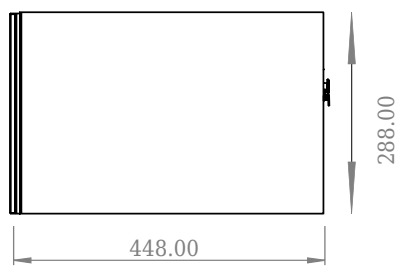

SQ2 120 Unterschrank mit doppel Waschbecken

SKU: 30010239

Front View

Top View

side View

Back View

Farbe:	Matt weiß
Größe:	28.8cm / 120cm / 45cm
Gewicht:	54.44kg netto

SQ2 120 Unterschrank mit doppel Waschbecken Details:

Die SQ-Serie wurde vom dänischen Designer Mikal Harrsen entworfen. SQ ist eine Reihe exklusiver Badlösungen, die unter anderem den einfachen Badschrank SQ2 enthalten, der je nach Größe des Badezimmers als modulares System aufgebaut werden kann. Die Schublade besteht aus Holz und ist dreimal mit PU lackiert, um Feuchtigkeit zu widerstehen. Die Schublade hat eine Push-Open-Funktion und mehr Platz in der Schublade für die Dekoration. Für dieses Modul wird unser Flex-Ablauf verwendet. Das Waschbecken besteht aus Acovi-Verbundwerkstoff, wie er in den Produkten von Copenhagen Bath üblich ist. Das feste Material sorgt nicht nur für ein strenges Design, sondern auch für eine porenfreie und matte Oberfläche und eine einzigartige Haltbarkeit. Die Schränke können entweder mit dem SQ2-Waschbecken kombiniert werden, das nur 6 mm groß ist und elegant über dem Schrank schwebt, oder mit einer Tisch