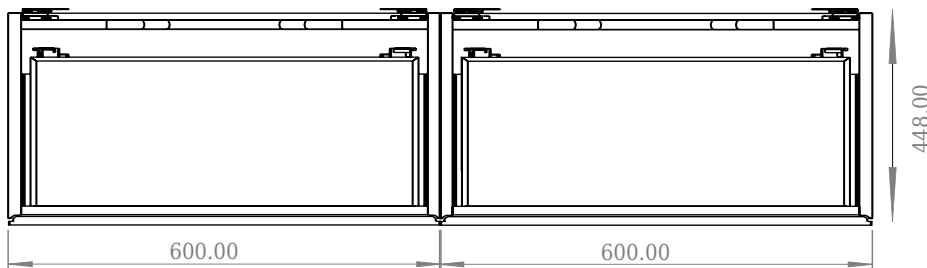

SQ2 120 Unterschrank mit doppel Waschbecken

SKU: 30010239

Front View

Top View

side View

Back View

Farbe:	Matt weiß
Größe:	28.8cm / 120cm / 45cm
Gewicht:	54.44kg netto

SQ2 120 Unterschrank mit doppel Waschbecken Details:

Die SQ-Serie wurde vom dänischen Designer Mikal Harrsen entworfen. SQ ist eine Reihe exklusiver Badlösungen, die unter anderem den einfachen Badschrank SQ2 enthalten, der je nach Größe des Badezimmers als modulares System aufgebaut werden kann. Die Schublade besteht aus Holz und ist dreimal mit PU lackiert, um Feuchtigkeit zu widerstehen. Die Schublade hat eine Push-Open-Funktion und mehr Platz in der Schublade für die Dekoration. Für dieses Modul wird unser Flex-Ablauf verwendet. Das Waschbecken besteht aus Acovi-Verbundwerkstoff, wie er in den Produkten von Copenhagen Bath üblich ist. Das feste Material sorgt nicht nur für ein strenges Design, sondern auch für eine porenfreie und matte Oberfläche und eine einzigartige Haltbarkeit. Die Schränke können entweder mit dem SQ2-Waschbecken kombiniert werden, das nur 6 mm groß ist und elegant über dem Schrank schwebt, oder mit einer Tisch