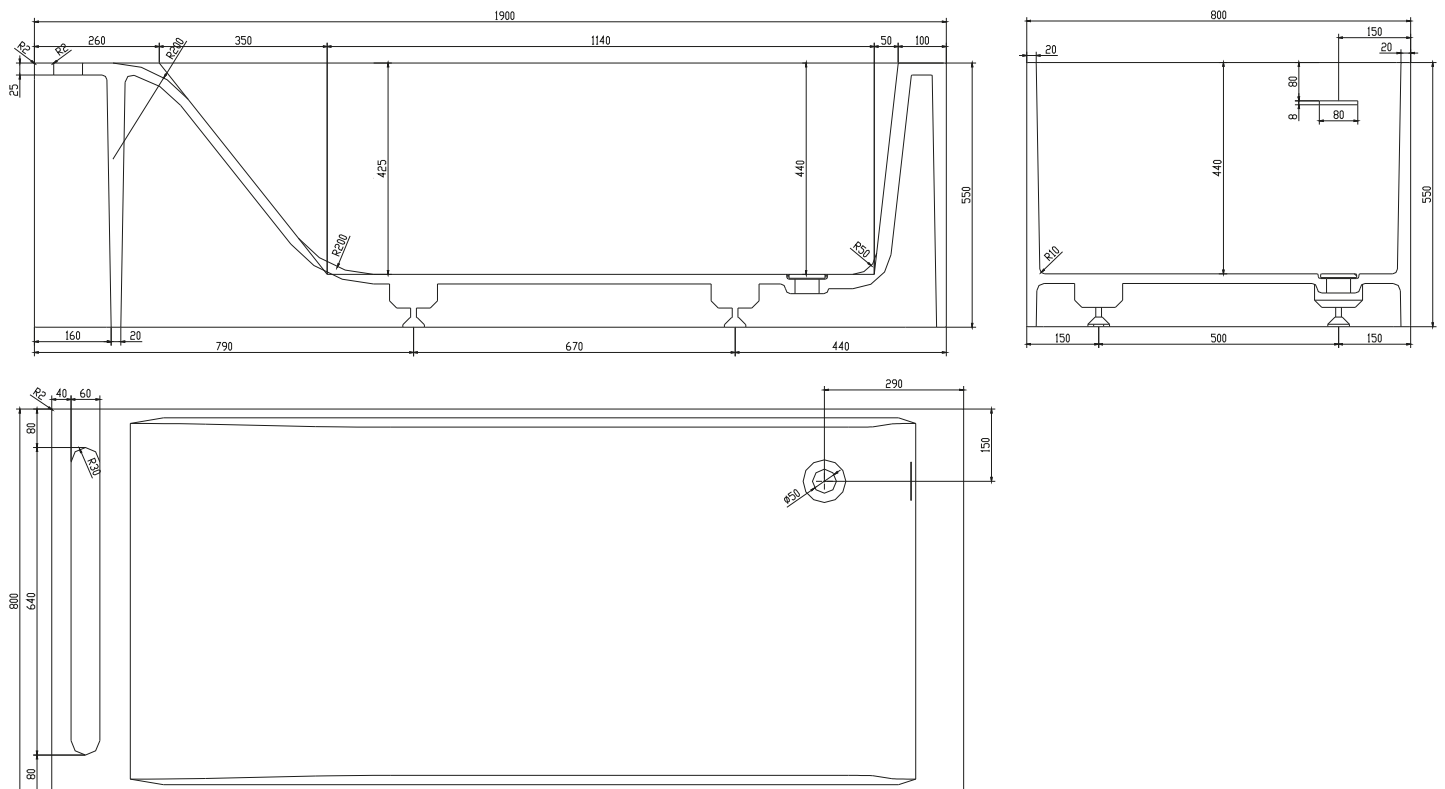

Christianssand Badewanne

SKU: 40030015

Farbe:	Matt weiß
Liter:	310 Überlauf
Größe:	55cm / 190cm / 80cm
Gewicht:	180kg netto

Christianssand Badewanne Details:

Die Badewanne wurde vom dänischen Industriedesigner Mikal Harrsen entworfen, der mit einer angenehm abgerundeten ergonomischen Badewannenbasis gearbeitet hat.

Ihr Rücken und Ihr ganzer Körper werden das Ergebnis genießen und schätzen, während Sie sich entspannen - Time for You.

Mit integriertem Handtuchhalter und asymmetrischem Überlauf und Abfluss.

Bitte beachten Sie, dass es zu einer Toleranz von ± 5 mm kommen kann, da alle Produkte von Hand bearbeitet werden.