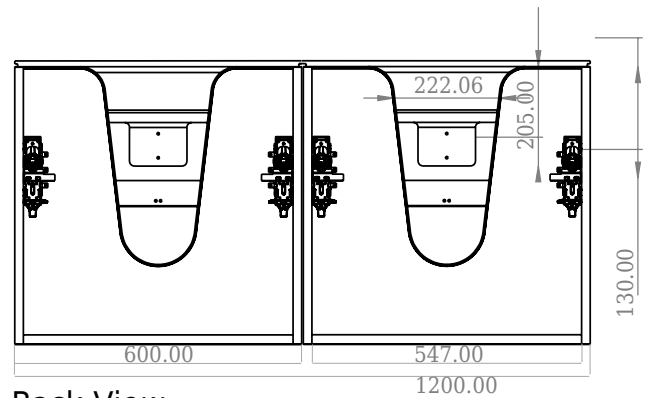

SQ2 120 doppel mit Tischplatte

SKU: 30010240

F View

Side View

Top View

Back View

Farbe:	Matt weiß
Größe:	60cm / 120cm / 45cm
Gewicht:	75kg netto

SQ2 120 doppel mit Tischplatte Details:

Die SQ-Serie wurde vom dänischen Designer Mikal Harrsen entworfen. SQ ist eine Reihe exklusiver Badlösungen, die unter anderem den einfachen Badschrank SQ2 enthalten, der je nach Größe des Badezimmers als modulares System aufgebaut werden kann. Die Schublade besteht aus Holz und ist dreimal mit PU lackiert, um Feuchtigkeit zu widerstehen. Die Schublade hat eine Push-Open-Funktion und mehr Platz in der Schublade für die Dekoration. Für dieses Modul wird unser Flex-Ablauf verwendet. Das Waschbecken besteht aus Acovi-Verbundwerkstoff, wie er in den Produkten von Copenhagen Bath üblich ist. Das feste Material sorgt nicht nur für ein strenges Design, sondern auch für eine porenfreie und matte Oberfläche und eine einzigartige Haltbarkeit. Die Schränke können entweder mit dem SQ2-Waschbecken kombiniert werden, das nur 6mm groß ist und elegant über dem Schrank schwebt, oder mit einer Tischplatte.