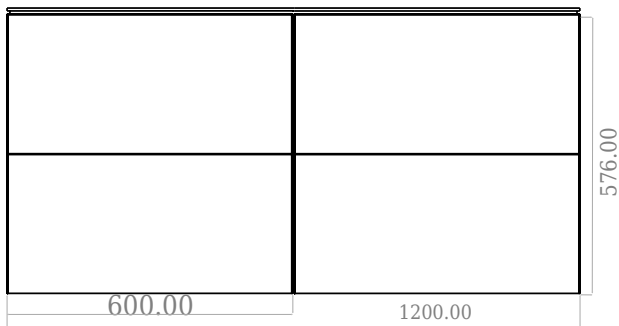

SQ2 120 doppel mit Tischplatte

SKU: 30010240

F View

Side View

Top View

Back View

Farbe:	Matt weiß
Größe:	60cm / 120cm / 45cm
Gewicht:	75kg netto

SQ2 120 doppel mit Tischplatte Details:

Die SQ-Serie wurde vom dänischen Designer Mikal Harrsen entworfen. SQ ist eine Reihe exklusiver Badlösungen, die unter anderem den einfachen Badschrank SQ2 enthalten, der je nach Größe des Badezimmers als modulares System aufgebaut werden kann. Die Schublade besteht aus Holz und ist dreimal mit PU lackiert, um Feuchtigkeit zu widerstehen. Die Schublade hat eine Push-Open-Funktion und mehr Platz in der Schublade für die Dekoration. Für dieses Modul wird unser Flex-Ablauf verwendet. Das Waschbecken besteht aus Acovi-Verbundwerkstoff, wie er in den Produkten von Copenhagen Bath üblich ist. Das feste Material sorgt nicht nur für ein strenges Design, sondern auch für eine porenfreie und matte Oberfläche und eine einzigartige Haltbarkeit. Die Schränke können entweder mit dem SQ2-Waschbecken kombiniert werden, das nur 6mm groß ist und elegant über dem Schrank schwebt, oder mit einer Tischplatte.