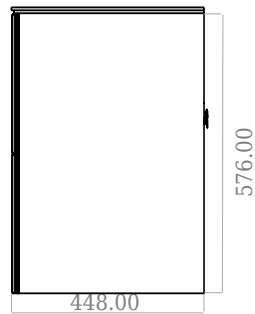

SQ2 120 doppel mit Tischplatte

SKU: 30010240

F View

Side View

Top View

Back View

Farbe:	Matt weiß
Größe:	60cm / 120cm / 45cm
Gewicht:	75kg netto

SQ2 120 doppel mit Tischplatte Details:

Die SQ-Serie wurde vom dänischen Designer Mikal Harrsen entworfen. SQ ist eine Reihe exklusiver Badlösungen, die unter anderem den einfachen Badschrank SQ2 enthalten, der je nach Größe des Badezimmers als modulares System aufgebaut werden kann. Die Schublade besteht aus Holz und ist dreimal mit PU lackiert, um Feuchtigkeit zu widerstehen. Die Schublade hat eine Push-Open-Funktion und mehr Platz in der Schublade für die Dekoration. Für dieses Modul wird unser Flex-Ablauf verwendet. Das Waschbecken besteht aus Acovi-Verbundwerkstoff, wie er in den Produkten von Copenhagen Bath üblich ist. Das feste Material sorgt nicht nur für ein strenges Design, sondern auch für eine porenfreie und matte Oberfläche und eine einzigartige Haltbarkeit. Die Schränke können entweder mit dem SQ2-Waschbecken kombiniert werden, das nur 6mm groß ist und elegant über dem Schrank schwebt, oder mit einer Tischplatte.