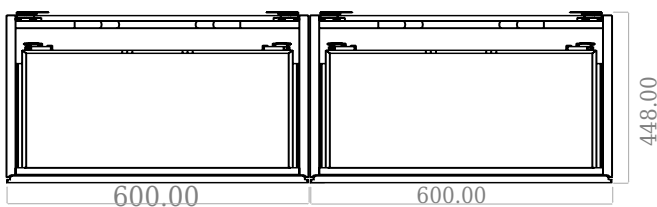

SQ2 120 doppel mit Tischplatte

SKU: 30010240

F View

Side View

Top View

Back View

Farbe:	Matt weiß
Größe:	60cm / 120cm / 45cm
Gewicht:	75kg netto

SQ2 120 doppel mit Tischplatte Details:

Die SQ-Serie wurde vom dänischen Designer Mikal Harrsen entworfen. SQ ist eine Reihe exklusiver Badlösungen, die unter anderem den einfachen Badschrank SQ2 enthalten, der je nach Größe des Badezimmers als modulares System aufgebaut werden kann. Die Schublade besteht aus Holz und ist dreimal mit PU lackiert, um Feuchtigkeit zu widerstehen. Die Schublade hat eine Push-Open-Funktion und mehr Platz in der Schublade für die Dekoration. Für dieses Modul wird unser Flex-Ablauf verwendet. Das Waschbecken besteht aus Acovi-Verbundwerkstoff, wie er in den Produkten von Copenhagen Bath üblich ist. Das feste Material sorgt nicht nur für ein strenges Design, sondern auch für eine porenfreie und matte Oberfläche und eine einzigartige Haltbarkeit. Die Schränke können entweder mit dem SQ2-Waschbecken kombiniert werden, das nur 6mm groß ist und elegant über dem Schrank schwebt, oder mit einer Tischplatte.