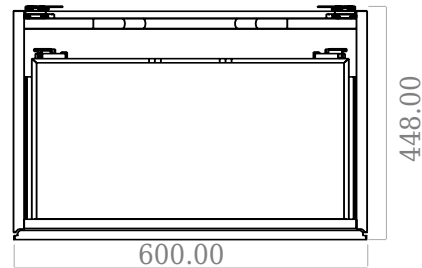

SQ2 60 Unterschrank mit Tischplatte

SKU: 30010241

F View

Top View

Side View

Back View

Farbe:	Matt weiß
Größe:	60cm / 60cm / 45cm
Gewicht:	37kg netto

SQ2 60 Unterschrank mit Tischplatte Details:

Die SQ-Serie wurde vom dänischen Designer Mikal Harrsen entworfen. SQ ist eine Reihe exklusiver Badlösungen, die unter anderem den einfachen Badschrank SQ2 enthalten, der je nach Größe des Badezimmers als modulares System aufgebaut werden kann. Die Schublade besteht aus Holz und ist dreimal mit PU lackiert, um Feuchtigkeit zu widerstehen. Die Schublade hat eine Push-Open-Funktion und mehr Platz in der Schublade für die Dekoration. Für dieses Modul wird unser Flex-Ablauf verwendet. Das Waschbecken besteht aus Acovi-Verbundwerkstoff, wie er in den Produkten von Copenhagen Bath üblich ist. Das feste Material sorgt nicht nur für ein strenges Design, sondern auch für eine porenfreie und matte Oberfläche und eine einzigartige Haltbarkeit. Die Schränke können entweder mit dem SQ2-Waschbecken kombiniert werden, das nur 6 mm groß ist und elegant über dem Schrank schwebt, oder mit einer Tischplatte.