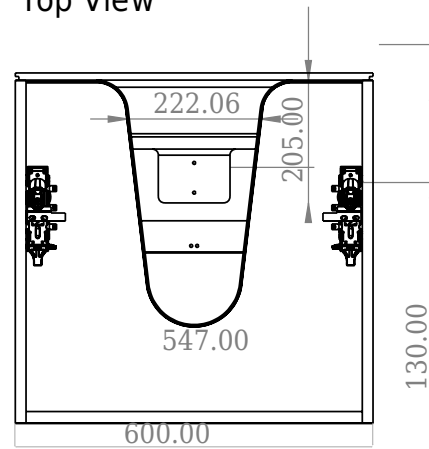

SQ2 60 Unterschrank mit Tischplatte

SKU: 30010241

F View

Top View

Side View

Back View

Farbe:	Matt weiß
Größe:	60cm / 60cm / 45cm
Gewicht:	37kg netto

SQ2 60 Unterschrank mit Tischplatte Details:

Die SQ-Serie wurde vom dänischen Designer Mikal Harrsen entworfen. SQ ist eine Reihe exklusiver Badlösungen, die unter anderem den einfachen Badschrank SQ2 enthalten, der je nach Größe des Badezimmers als modulares System aufgebaut werden kann. Die Schublade besteht aus Holz und ist dreimal mit PU lackiert, um Feuchtigkeit zu widerstehen. Die Schublade hat eine Push-Open-Funktion und mehr Platz in der Schublade für die Dekoration. Für dieses Modul wird unser Flex-Ablauf verwendet. Das Waschbecken besteht aus Acovi-Verbundwerkstoff, wie er in den Produkten von Copenhagen Bath üblich ist. Das feste Material sorgt nicht nur für ein strenges Design, sondern auch für eine porenfreie und matte Oberfläche und eine einzigartige Haltbarkeit. Die Schränke können entweder mit dem SQ2-Waschbecken kombiniert werden, das nur 6 mm groß ist und elegant über dem Schrank schwebt, oder mit einer Tischplatte.