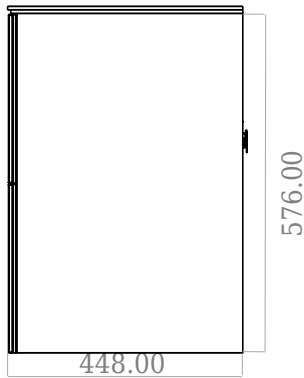

SQ2 60 Unterschrank mit Tischplatte

SKU: 30010241

F View

Top View

Side View

Back View

Farbe:	Matt weiß
Größe:	60cm / 60cm / 45cm
Gewicht:	37kg netto

SQ2 60 Unterschrank mit Tischplatte Details:

Die SQ-Serie wurde vom dänischen Designer Mikal Harrsen entworfen. SQ ist eine Reihe exklusiver Badlösungen, die unter anderem den einfachen Badschrank SQ2 enthalten, der je nach Größe des Badezimmers als modulares System aufgebaut werden kann. Die Schublade besteht aus Holz und ist dreimal mit PU lackiert, um Feuchtigkeit zu widerstehen. Die Schublade hat eine Push-Open-Funktion und mehr Platz in der Schublade für die Dekoration. Für dieses Modul wird unser Flex-Ablauf verwendet. Das Waschbecken besteht aus Acovi-Verbundwerkstoff, wie er in den Produkten von Copenhagen Bath üblich ist. Das feste Material sorgt nicht nur für ein strenges Design, sondern auch für eine porenfreie und matte Oberfläche und eine einzigartige Haltbarkeit. Die Schränke können entweder mit dem SQ2-Waschbecken kombiniert werden, das nur 6 mm groß ist und elegant über dem Schrank schwebt, oder mit einer Tischplatte.