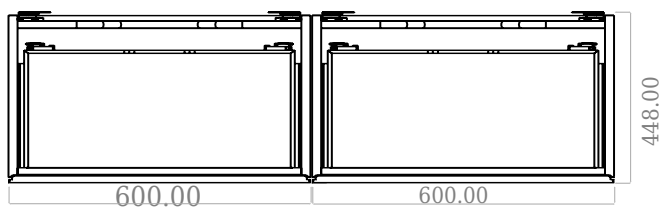

SQ2 120 Unterschrank mit Waschbecken zentriert

SKU: 30010246

F View

Side View

Top View

Back View

Farbe: Matt weiß
Größe: 60cm / 120cm / 45cm
Gewicht: 78kg netto

SQ2 120 Unterschrank mit Waschbecken zentriert Details:

Die SQ-Serie wurde vom dänischen Designer Mikal Harrsen entworfen. SQ ist eine Reihe exklusiver Badlösungen, die unter anderem den einfachen Badschrank SQ2 enthalten, der je nach Größe des Badezimmers als modulares System aufgebaut werden kann. Die Schublade besteht aus Holz und ist dreimal mit PU lackiert, um Feuchtigkeit zu widerstehen. Die Schublade hat eine Push-Open-Funktion und mehr Platz in der Schublade für die Dekoration. Für dieses Modul wird unser Flex-Ablauf verwendet. Das Waschbecken besteht aus Acovi-Verbundwerkstoff, wie er in den Produkten von Copenhagen Bath üblich ist. Das feste Material sorgt nicht nur für ein strenges Design, sondern auch für eine porenfreie und matte Oberfläche und eine einzigartige Haltbarkeit. Die Schränke können entweder mit dem SQ2-Waschbecken kombiniert werden, das nur 6 mm groß ist und elegant über dem Schrank schwebt, oder mit einer Tisch