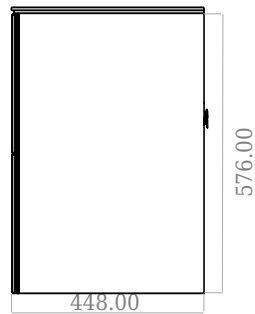

SQ2 120 Unterschrank mit Waschbecken zentriert

SKU: 30010246

F View

Side View

Top View

Back View

Farbe: Matt weiß
Größe: 60cm / 120cm / 45cm
Gewicht: 78kg netto

SQ2 120 Unterschrank mit Waschbecken zentriert Details:

Die SQ-Serie wurde vom dänischen Designer Mikal Harrsen entworfen. SQ ist eine Reihe exklusiver Badlösungen, die unter anderem den einfachen Badschrank SQ2 enthalten, der je nach Größe des Badezimmers als modulares System aufgebaut werden kann. Die Schublade besteht aus Holz und ist dreimal mit PU lackiert, um Feuchtigkeit zu widerstehen. Die Schublade hat eine Push-Open-Funktion und mehr Platz in der Schublade für die Dekoration. Für dieses Modul wird unser Flex-Ablauf verwendet. Das Waschbecken besteht aus Acovi-Verbundwerkstoff, wie er in den Produkten von Copenhagen Bath üblich ist. Das feste Material sorgt nicht nur für ein strenges Design, sondern auch für eine porenfreie und matte Oberfläche und eine einzigartige Haltbarkeit. Die Schränke können entweder mit dem SQ2-Waschbecken kombiniert werden, das nur 6 mm groß ist und elegant über dem Schrank schwebt, oder mit einer Tisch