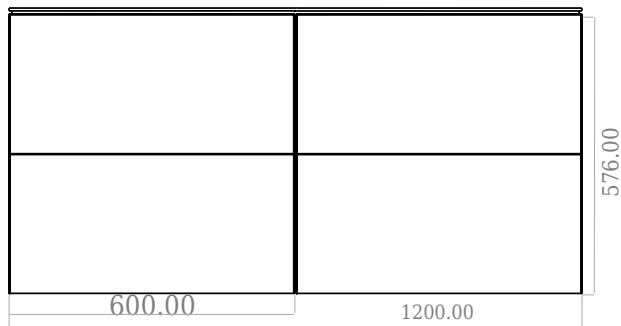

SQ2 120 Unterschrank mit Waschbecken zentriert

SKU: 30010246

F View

Side View

Top View

Back View

Farbe: Matt weiß
Größe: 60cm / 120cm / 45cm
Gewicht: 78kg netto

SQ2 120 Unterschrank mit Waschbecken zentriert Details:

Die SQ-Serie wurde vom dänischen Designer Mikal Harrsen entworfen. SQ ist eine Reihe exklusiver Badlösungen, die unter anderem den einfachen Badschrank SQ2 enthalten, der je nach Größe des Badezimmers als modulares System aufgebaut werden kann. Die Schublade besteht aus Holz und ist dreimal mit PU lackiert, um Feuchtigkeit zu widerstehen. Die Schublade hat eine Push-Open-Funktion und mehr Platz in der Schublade für die Dekoration. Für dieses Modul wird unser Flex-Ablauf verwendet. Das Waschbecken besteht aus Acovi-Verbundwerkstoff, wie er in den Produkten von Copenhagen Bath üblich ist. Das feste Material sorgt nicht nur für ein strenges Design, sondern auch für eine porenfreie und matte Oberfläche und eine einzigartige Haltbarkeit. Die Schränke können entweder mit dem SQ2-Waschbecken kombiniert werden, das nur 6 mm groß ist und elegant über dem Schrank schwebt, oder mit einer Tisch