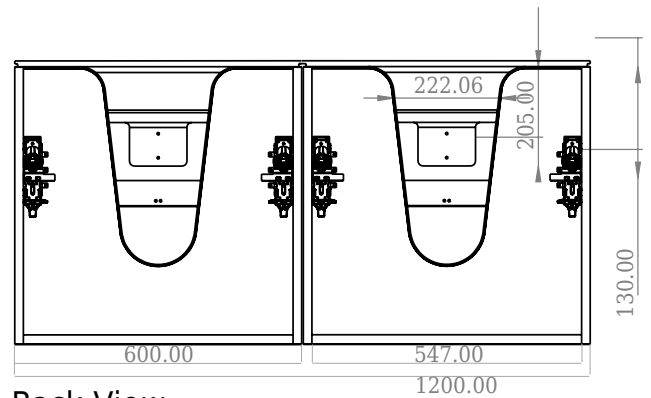

SQ2 120 Unterschrank mit Waschbecken zentriert

SKU: 30010246

F View

Side View

Top View

Back View

Farbe: Matt weiß
Größe: 60cm / 120cm / 45cm
Gewicht: 78kg netto

SQ2 120 Unterschrank mit Waschbecken zentriert Details:

Die SQ-Serie wurde vom dänischen Designer Mikal Harrsen entworfen. SQ ist eine Reihe exklusiver Badlösungen, die unter anderem den einfachen Badschrank SQ2 enthalten, der je nach Größe des Badezimmers als modulares System aufgebaut werden kann. Die Schublade besteht aus Holz und ist dreimal mit PU lackiert, um Feuchtigkeit zu widerstehen. Die Schublade hat eine Push-Open-Funktion und mehr Platz in der Schublade für die Dekoration. Für dieses Modul wird unser Flex-Ablauf verwendet. Das Waschbecken besteht aus Acovi-Verbundwerkstoff, wie er in den Produkten von Copenhagen Bath üblich ist. Das feste Material sorgt nicht nur für ein strenges Design, sondern auch für eine porenfreie und matte Oberfläche und eine einzigartige Haltbarkeit. Die Schränke können entweder mit dem SQ2-Waschbecken kombiniert werden, das nur 6 mm groß ist und elegant über dem Schrank schwebt, oder mit einer Tisch