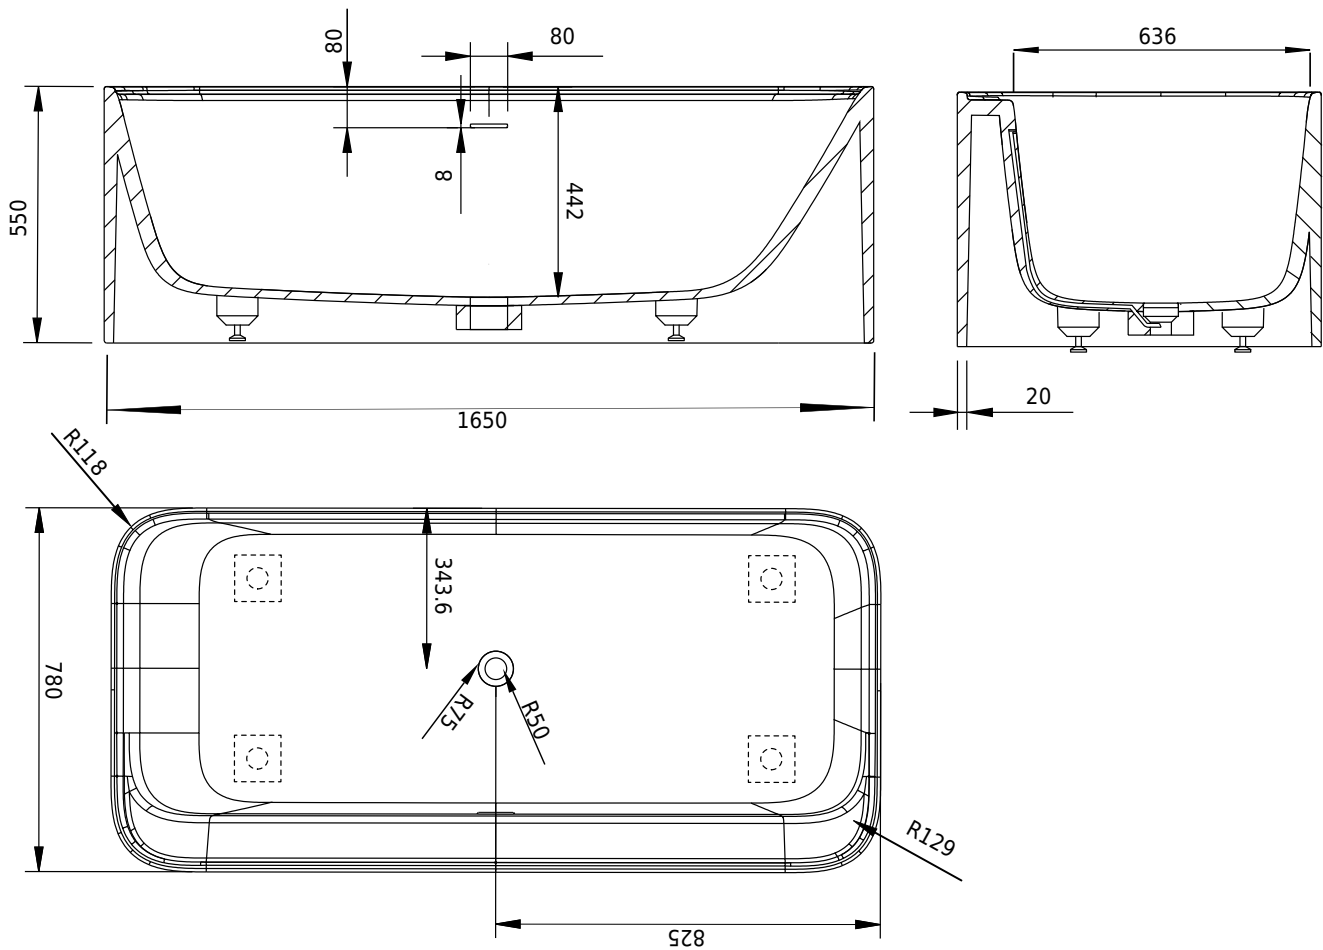

Yuno Badewanne

SKU: 40030047

Farbe:	Matt weiß
Liter:	350 Überlauf
Größe:	55cm / 165cm / 78cm
Gewicht:	223kg netto

Yuno Badewanne Details:

Bitte beachten Sie, dass es zu einer Toleranz von ± 5 mm kommen kann, da alle Produkte von Hand bearbeitet werden.