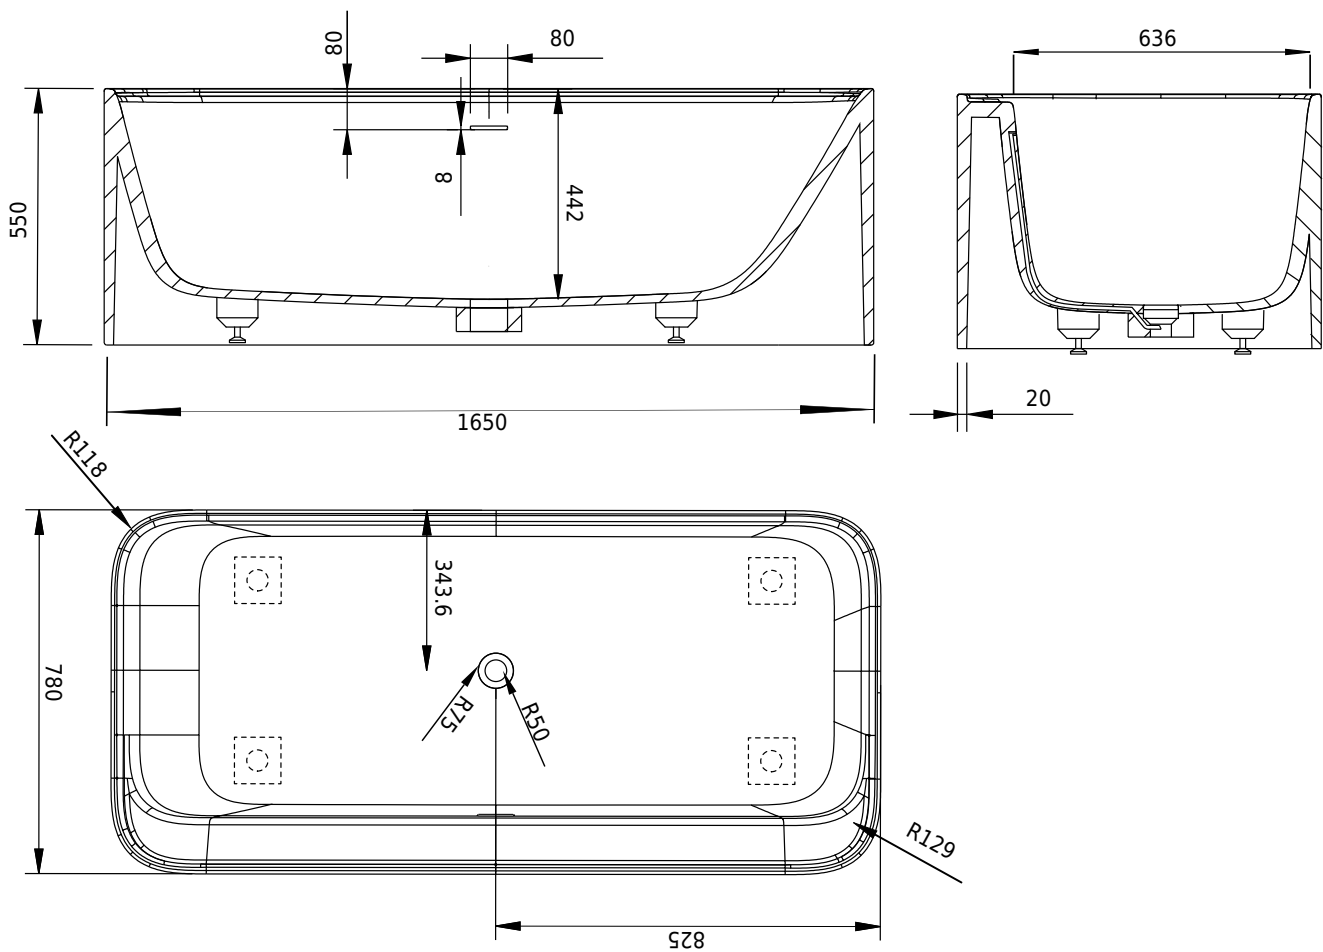

Yuno Badewanne

SKU: 40030047

Farbe:	Matt weiß
Liter:	350 Überlauf
Größe:	55cm / 165cm / 78cm
Gewicht:	223kg netto

Yuno Badewanne Details:

Bitte beachten Sie, dass es zu einer Toleranz von ± 5 mm kommen kann, da alle Produkte von Hand bearbeitet werden.