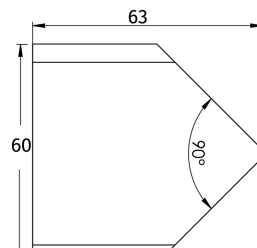

# Steckdose für Schränke

SKU: 40040157

FRONT

SIDE (NO LID)

SIDE (LID)

FRONT

LID

SIDE (LID)

**Farbe:**

**Größe:**

6cm / 6cm / 5cm

**Gewicht:**

0.1kg netto

**Steckdose für Schränke Details:**