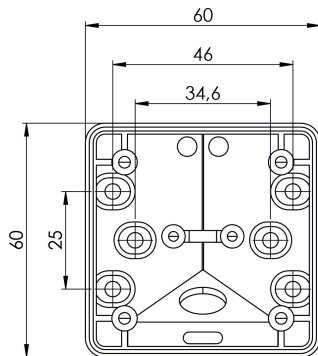

# Steckdose für Schränke

SKU: 40040157

FRONT

SIDE (NO LID)

SIDE (LID)

FRONT

LID

SIDE (LID)

**Farbe:**

**Größe:**

6cm / 6cm / 5cm

**Gewicht:**

0.1kg netto

**Steckdose für Schränke Details:**