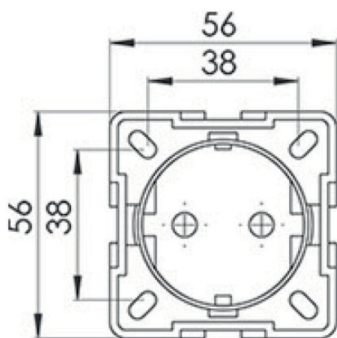

# Steckdose für Schränke

SKU: 40040157

FRONT

SIDE (NO LID)

SIDE (LID)

FRONT

LID

SIDE (LID)

**Farbe:**

**Größe:**

6cm / 6cm / 5cm

**Gewicht:**

0.1kg netto

**Steckdose für Schränke Details:**