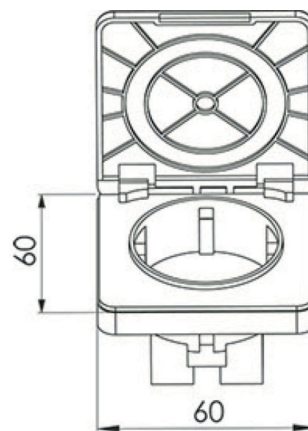

# Steckdose für Schränke

SKU: 40040157

FRONT

SIDE (NO LID)

SIDE (LID)

FRONT

LID

SIDE (LID)

**Farbe:**

**Größe:**

6cm / 6cm / 5cm

**Gewicht:**

0.1kg netto

**Steckdose für Schränke Details:**