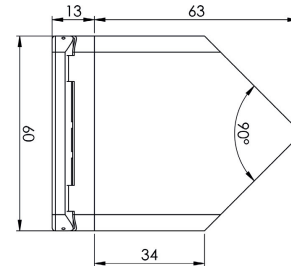

# Steckdose für Schränke

SKU: 40040157

FRONT

SIDE (NO LID)

SIDE (LID)

FRONT

LID

SIDE (LID)

**Farbe:**

**Größe:**

6cm / 6cm / 5cm

**Gewicht:**

0.1kg netto

**Steckdose für Schränke Details:**