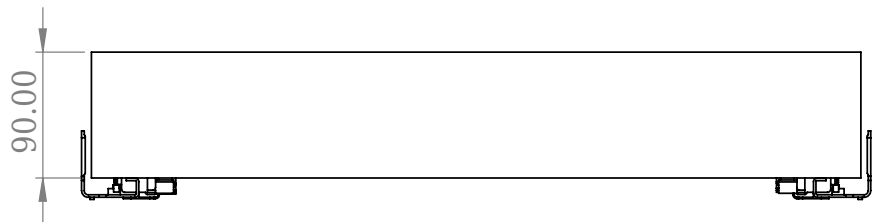

## Bergen 120 Schublade

SKU: 40040161

<b>Farbe:</b>	Gebürstete Eiche
<b>Größe:</b>	9cm / 54.6cm / 35.6cm
<b>Gewicht:</b>	4.9kg netto

**Bergen 120 Schublade Details:**