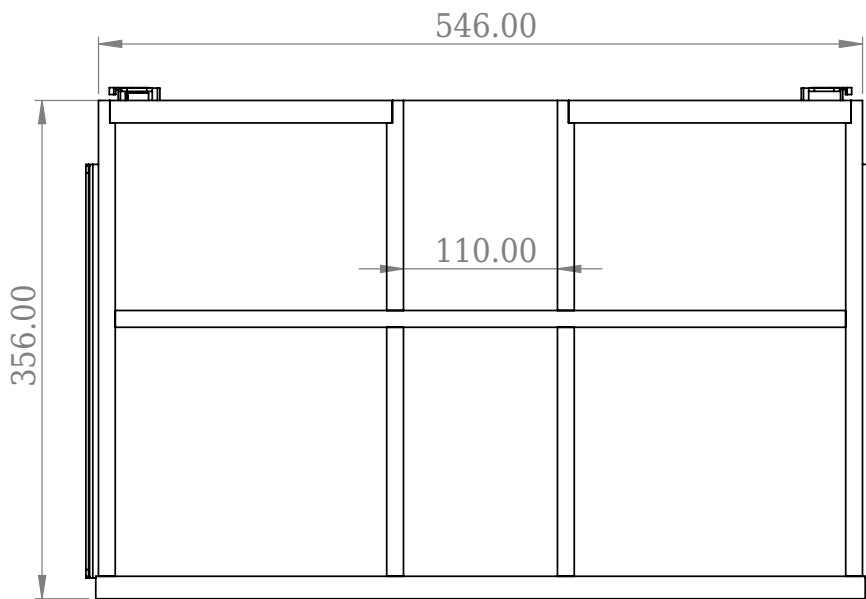

## Bergen 120 Schublade

SKU: 40040161

<b>Farbe:</b>	Gebürstete Eiche
<b>Größe:</b>	9cm / 54.6cm / 35.6cm
<b>Gewicht:</b>	4.9kg netto

**Bergen 120 Schublade Details:**