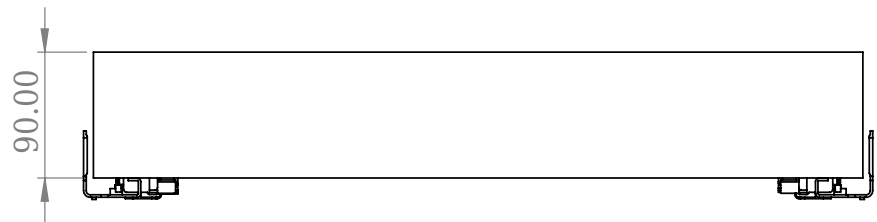

Bergen 120 Schublade

SKU: 40040161

Farbe:	Gebürstete Eiche
Größe:	9cm / 54.6cm / 35.6cm
Gewicht:	4.9kg netto

Bergen 120 Schublade Details: