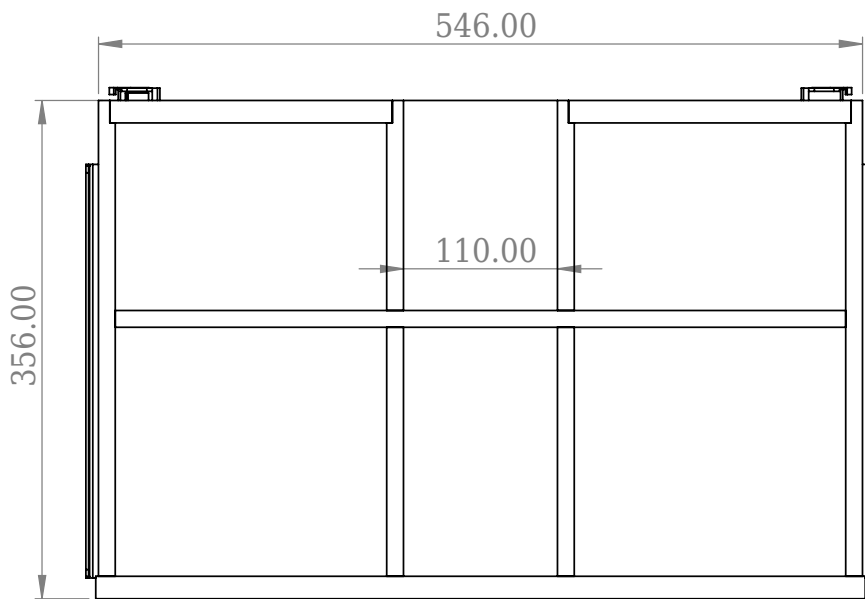

Bergen 120 Schublade

SKU: 40040161

Farbe:	Gebürstete Eiche
Größe:	9cm / 54.6cm / 35.6cm
Gewicht:	4.9kg netto

Bergen 120 Schublade Details: