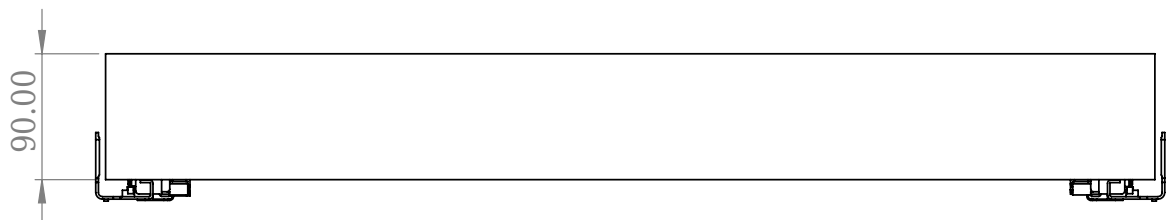

Bergen 160 Schublade

SKU: 40040162

Farbe:	Gebürstete Eiche
Größe:	9cm / 74.6cm / 35.6cm
Gewicht:	5.9kg netto

Bergen 160 Schublade Details: