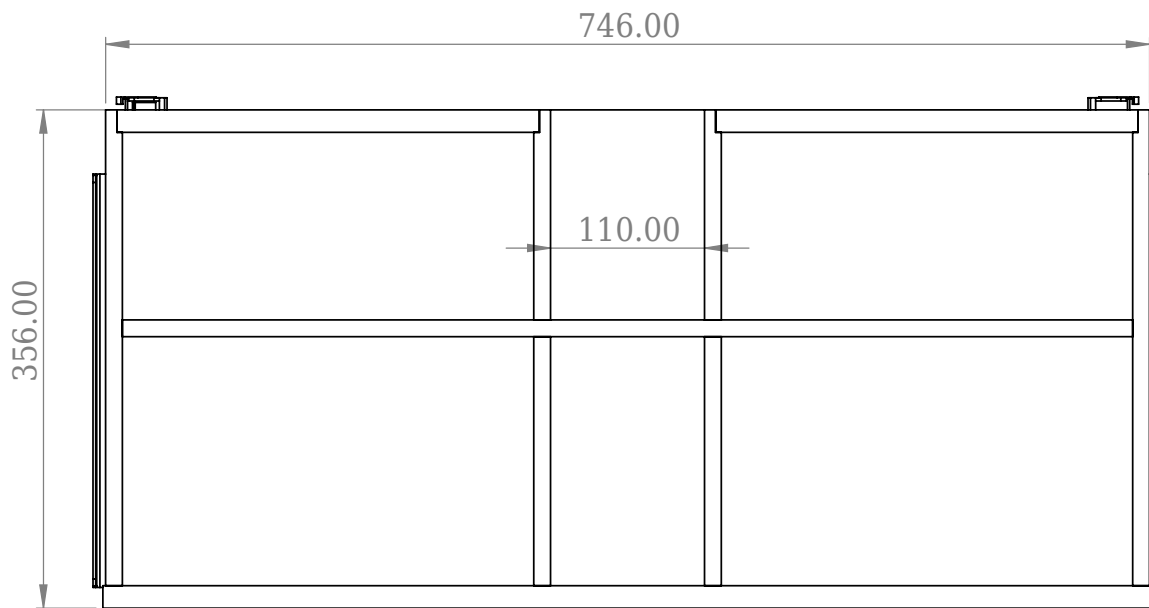

Bergen 160 Schublade

SKU: 40040162

Farbe:	Gebürstete Eiche
Größe:	9cm / 74.6cm / 35.6cm
Gewicht:	5.9kg netto

Bergen 160 Schublade Details: