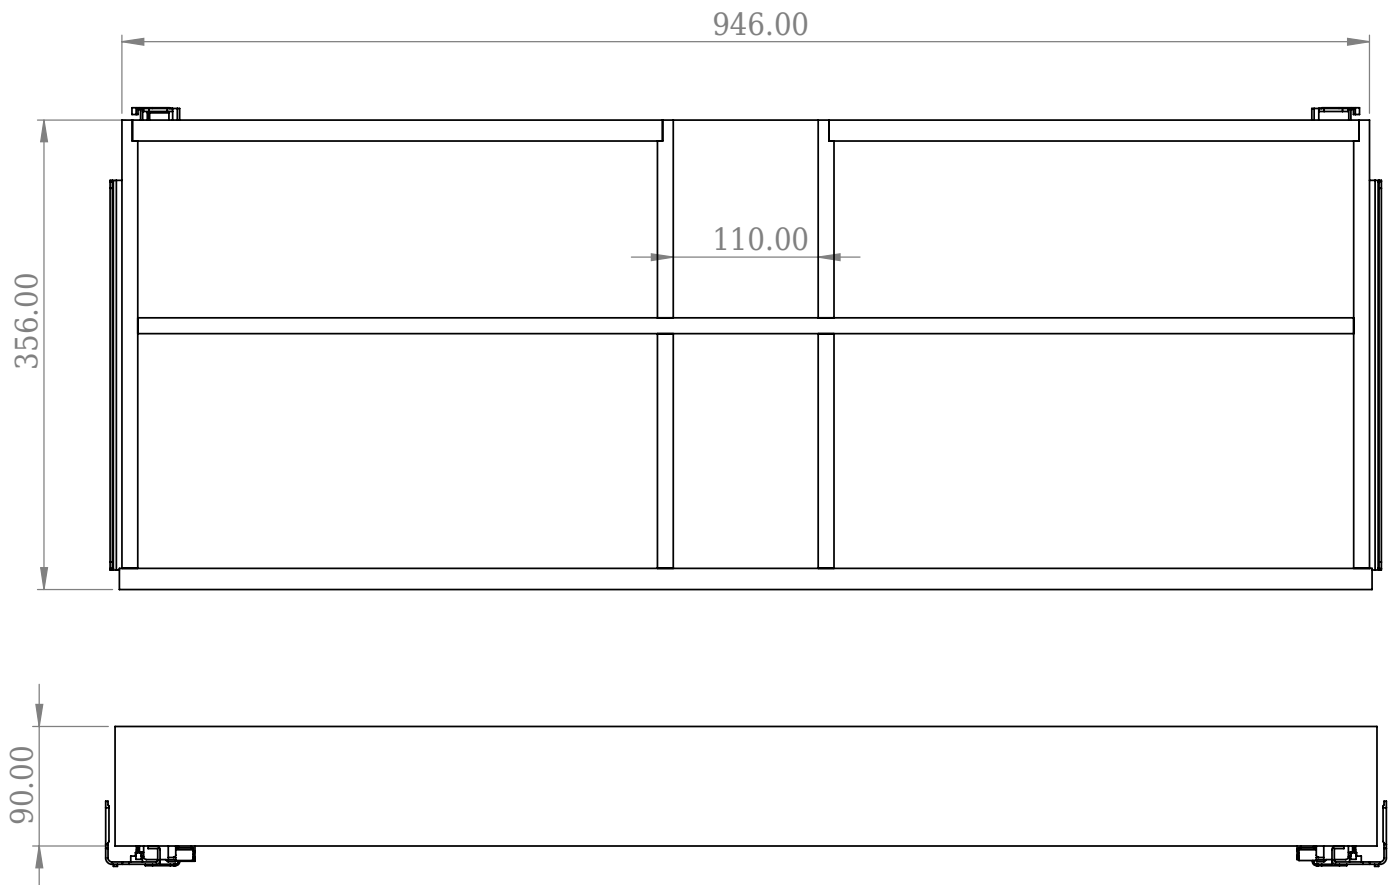

## Bergen 200 Schublade

SKU: 40040163

<b>Farbe:</b>	Gebürstete Eiche
<b>Größe:</b>	9cm / 94cm / 35.6cm
<b>Gewicht:</b>	6.8kg netto

**Bergen 200 Schublade Details:**