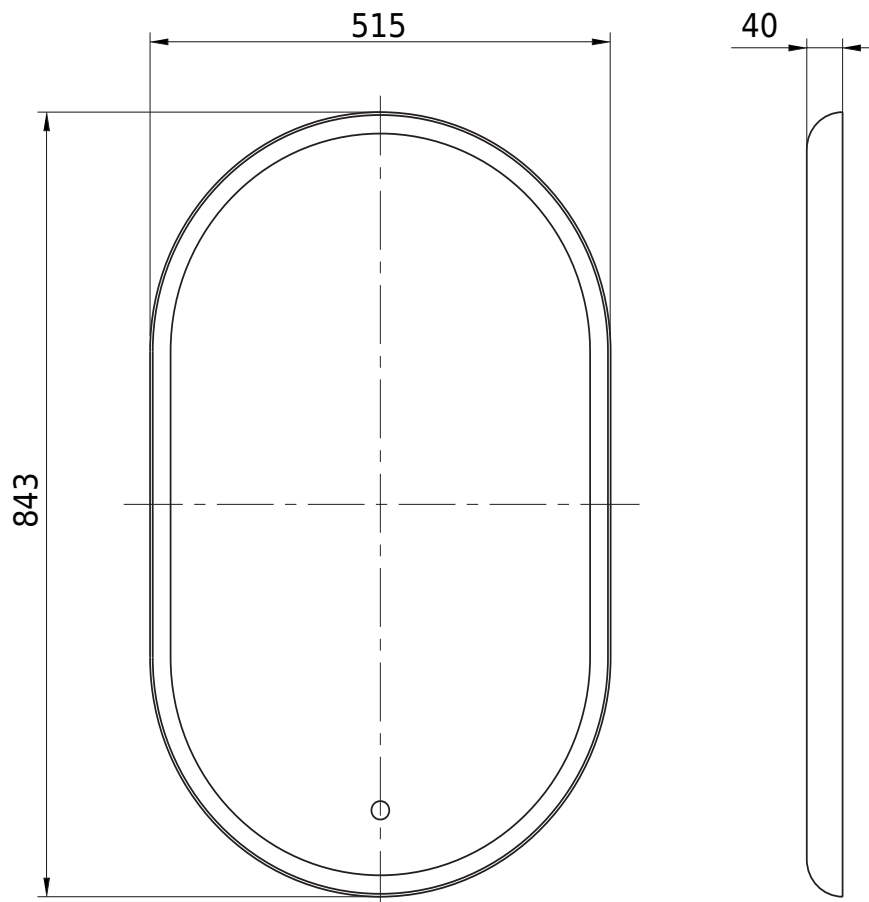

Samsø oval Spiegel

SKU: 30020270

Farbe:	Matt weiß/glas
Lumen:	2000
Kelvin:	3000-5000
Größe:	84.3cm / 51.5cm / 4cm
Gewicht:	7kg netto

Samsø oval Spiegel Details: