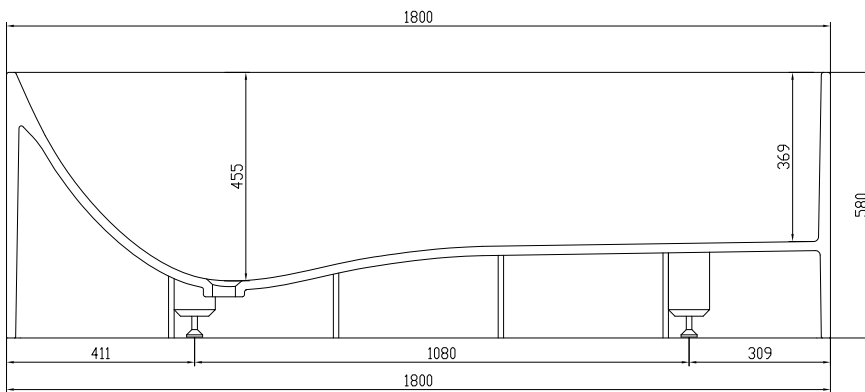

Lövestad 180 Badewanne

SKU: 40030010

Farbe:	Matt weiß
Liter:	350 Überlauf
Größe:	58cm / 180cm / 76cm
Gewicht:	170kg netto

Lövestad 180 Badewanne Details:

Freistehende Badewanne mit Boden, als Chaiselongue für maximalen Sitzkomfort konzipiert - Rücken und Beine schweben in dieser Badewanne mit eleganten dünnen Seiten, mattes Material aus massivem Acovi®, das sich im Gegensatz zu anderen Bade-Materialien nicht weich anfühlt für die Haut. Das Material Acovi® ist leicht zu reinigen, da die Oberfläche porenfrei ist und Schmutz daher schwer hängen bleibt.

Bitte beachten Sie, dass es zu einer Toleranz von ± 5 mm kommen kann, da alle Produkte von Hand bearbeitet werden.