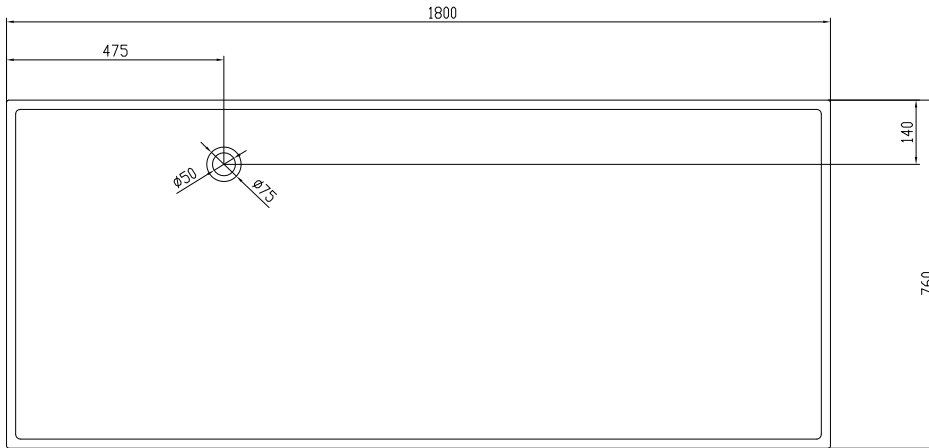

Lövestad 180 Badewanne

SKU: 40030010

Farbe:	Matt weiß
Liter:	350 Überlauf
Größe:	58cm / 180cm / 76cm
Gewicht:	170kg netto

Lövestad 180 Badewanne Details:

Freistehende Badewanne mit Boden, als Chaiselongue für maximalen Sitzkomfort konzipiert - Rücken und Beine schweben in dieser Badewanne mit eleganten dünnen Seiten, mattes Material aus massivem Acovi®, das sich im Gegensatz zu anderen Bade-Materialien nicht weich anfühlt für die Haut. Das Material Acovi® ist leicht zu reinigen, da die Oberfläche porenfrei ist und Schmutz daher schwer hängen bleibt.

Bitte beachten Sie, dass es zu einer Toleranz von ± 5 mm kommen kann, da alle Produkte von Hand bearbeitet werden.