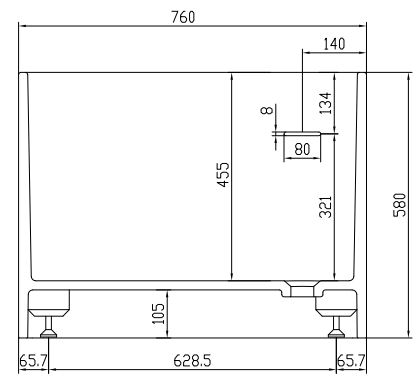

Lövestad 180 Badewanne

SKU: 40030010

Farbe:	Matt weiß
Liter:	350 Überlauf
Größe:	58cm / 180cm / 76cm
Gewicht:	170kg netto

Lövestad 180 Badewanne Details:

Freistehende Badewanne mit Boden, als Chaiselongue für maximalen Sitzkomfort konzipiert - Rücken und Beine schweben in dieser Badewanne mit eleganten dünnen Seiten, mattes Material aus massivem Acovi®, das sich im Gegensatz zu anderen Bade-Materialien nicht weich anfühlt für die Haut. Das Material Acovi® ist leicht zu reinigen, da die Oberfläche porenfrei ist und Schmutz daher schwer hängen bleibt.

Bitte beachten Sie, dass es zu einer Toleranz von ± 5 mm kommen kann, da alle Produkte von Hand bearbeitet werden.