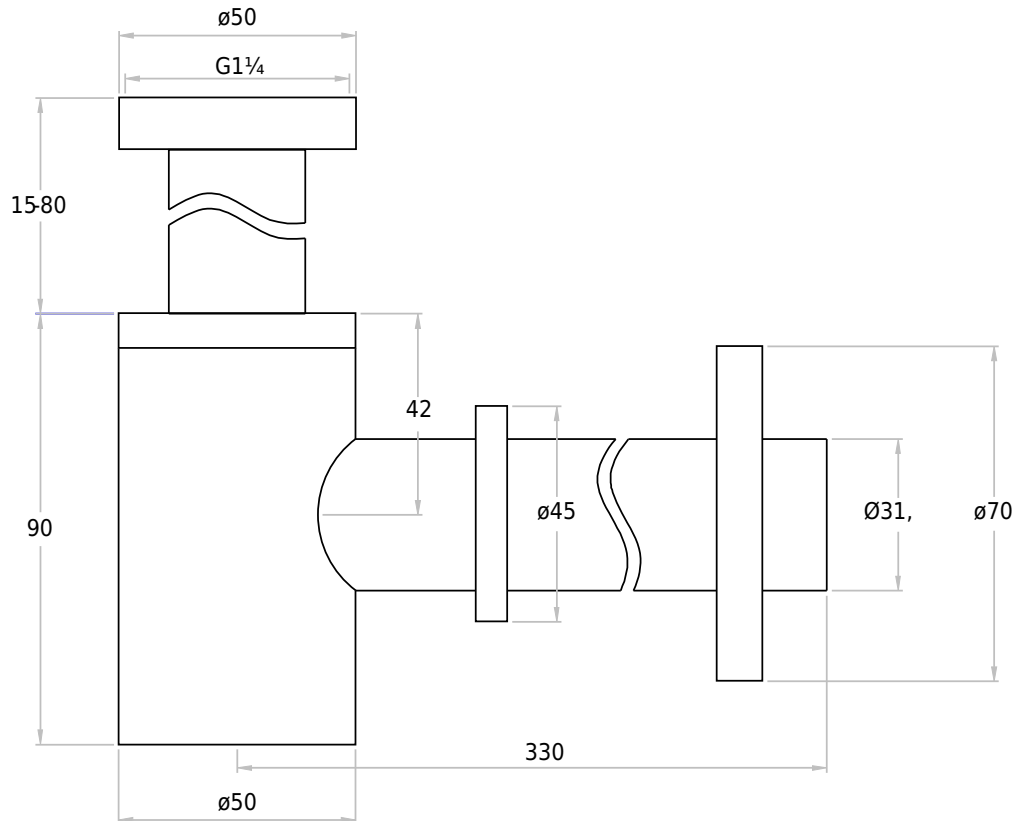

Siphon rund schwarz

SKU: 40040168

Farbe:	Schwarz
Größe:	10.5cm / 5cm / 33cm
Gewicht:	0.5kg netto

Siphon rund schwarz Details: