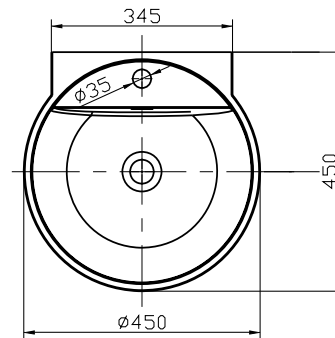

Helsinki W45 Waschbecken

SKU: 40010305

Farbe: Matte black/ white
Größe: 50cm / 45cm / 45cm
Gewicht: 19kg netto

Helsinki W45 Waschbecken Details: