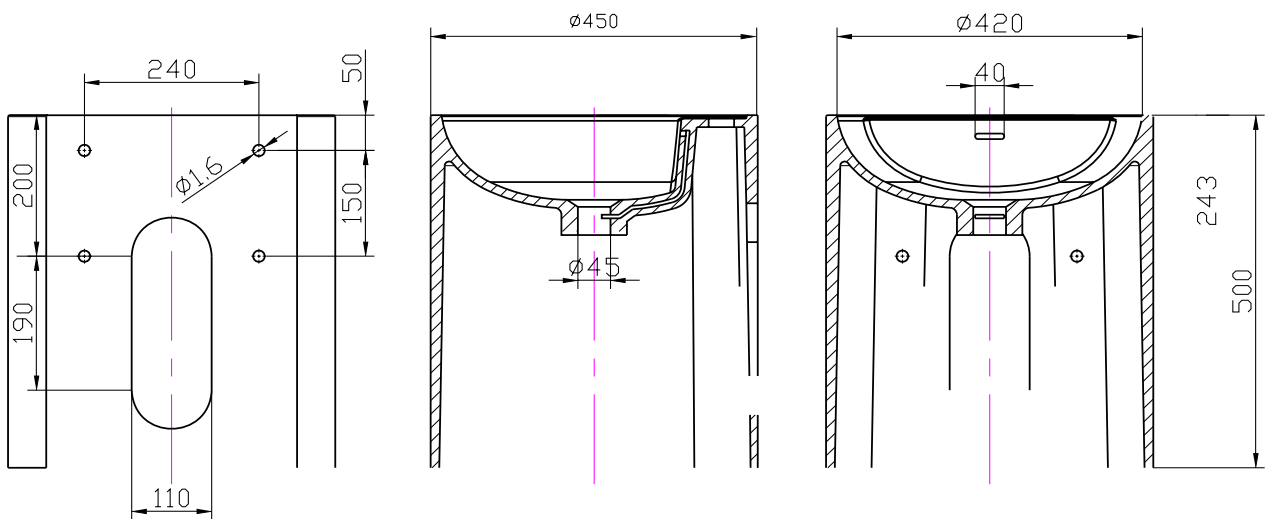

Helsinki W45 Waschbecken

SKU: 40010305

Farbe: Matte black/ white
Größe: 50cm / 45cm / 45cm
Gewicht: 19kg netto

Helsinki W45 Waschbecken Details: