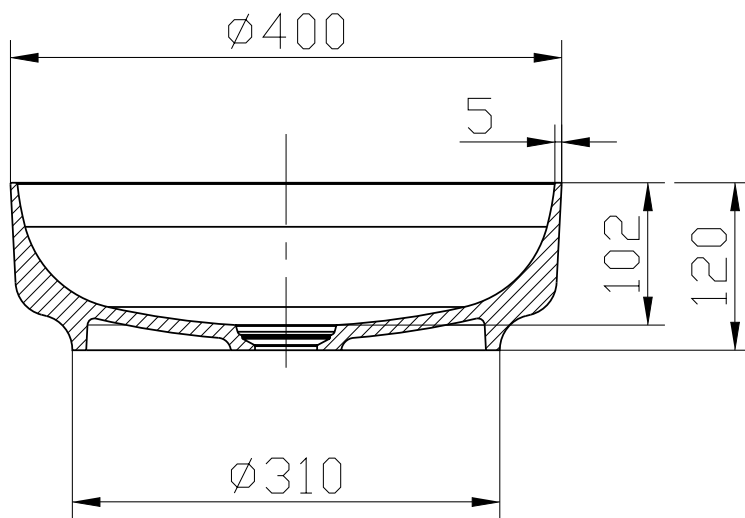

Helsinki T40 Waschbecken

SKU: 40010306

Farbe:	Matte black/ white
Größe:	12cm / 40cm / 40cm
Gewicht:	7kg netto

Helsinki T40 Waschbecken Details: