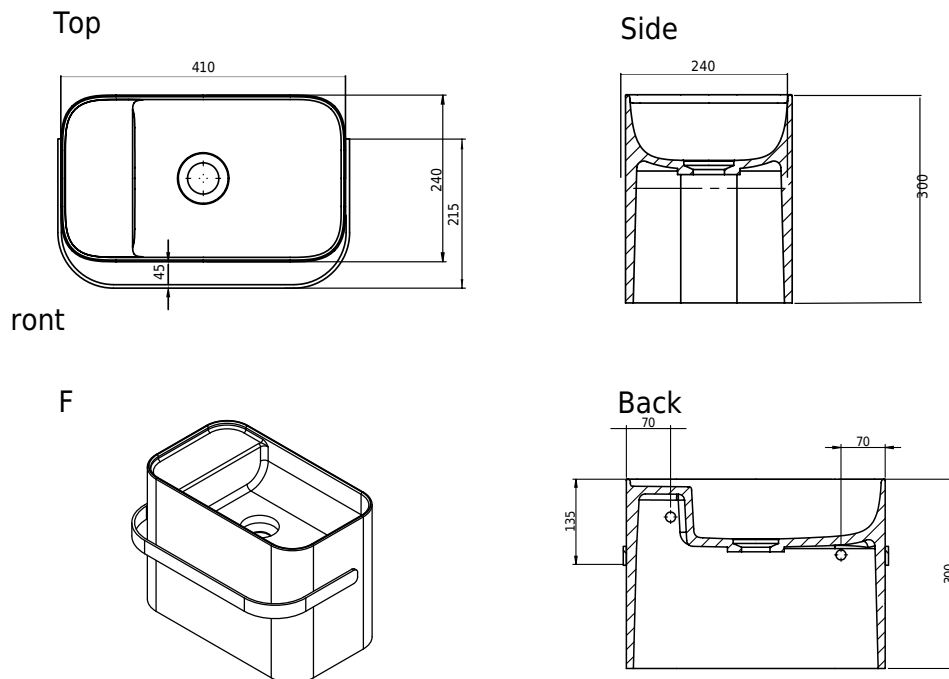

Yuno Rail 41 Waschbecken Grau

SKU: 40010343

Farbe: Grau
Größe: 30cm / 41cm / 24cm
Gewicht: 10kg netto

Yuno Rail 41 Waschbecken Grau Details: