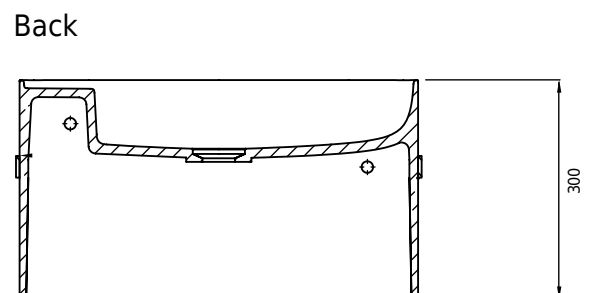

Yuno Rail 55 Grau

SKU: 40010344

Farbe: Grau

Größe: 30cm / 55cm / 31cm

Gewicht: 16kg netto

Yuno Rail 55 Grau Details: