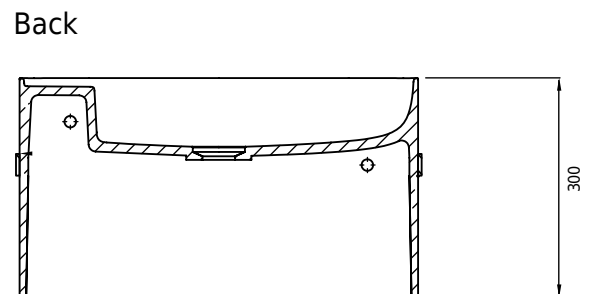

# Yuno Rail 55 Grau

SKU: 40010344

**Farbe:** Grau

**Größe:** 30cm / 55cm / 31cm

**Gewicht:** 16kg netto

**Yuno Rail 55 Grau Details:**