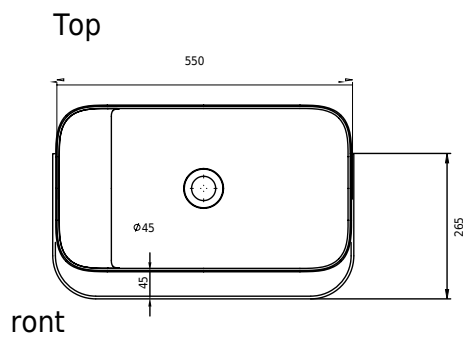

Yuno Rail 55 Grau

SKU: 40010344

Farbe: Grau

Größe: 30cm / 55cm / 31cm

Gewicht: 16kg netto

Yuno Rail 55 Grau Details: