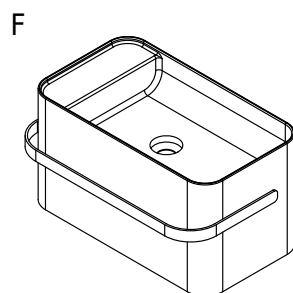

Yuno Rail 55 Grau

SKU: 40010344

Farbe: Grau

Größe: 30cm / 55cm / 31cm

Gewicht: 16kg netto

Yuno Rail 55 Grau Details: