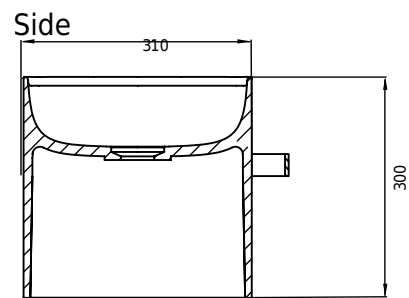

# Yuno Rail 55 Grau

SKU: 40010344

**Farbe:** Grau

**Größe:** 30cm / 55cm / 31cm

**Gewicht:** 16kg netto

**Yuno Rail 55 Grau Details:**