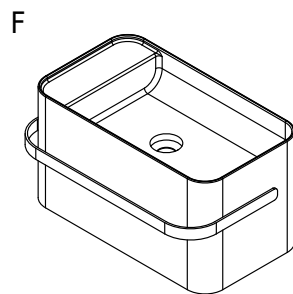

# Yuno Rail 55 Grau

SKU: 40010344

**Farbe:** Grau

**Größe:** 30cm / 55cm / 31cm

**Gewicht:** 16kg netto

**Yuno Rail 55 Grau Details:**