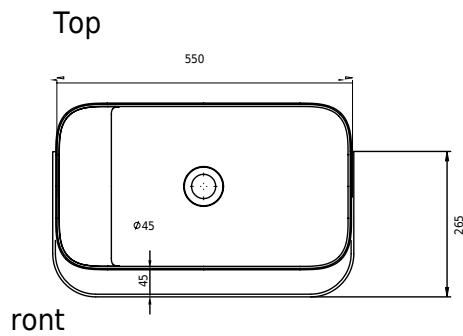

# Yuno Rail 55 Grau

SKU: 40010344

**Farbe:** Grau

**Größe:** 30cm / 55cm / 31cm

**Gewicht:** 16kg netto

**Yuno Rail 55 Grau Details:**