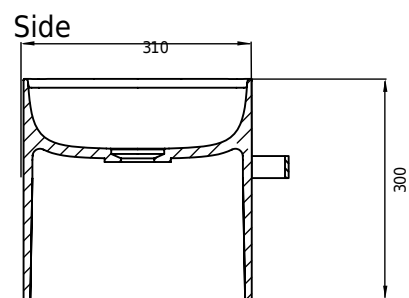

Yuno Rail 55 Grau

SKU: 40010344

Farbe: Grau

Größe: 30cm / 55cm / 31cm

Gewicht: 16kg netto

Yuno Rail 55 Grau Details: