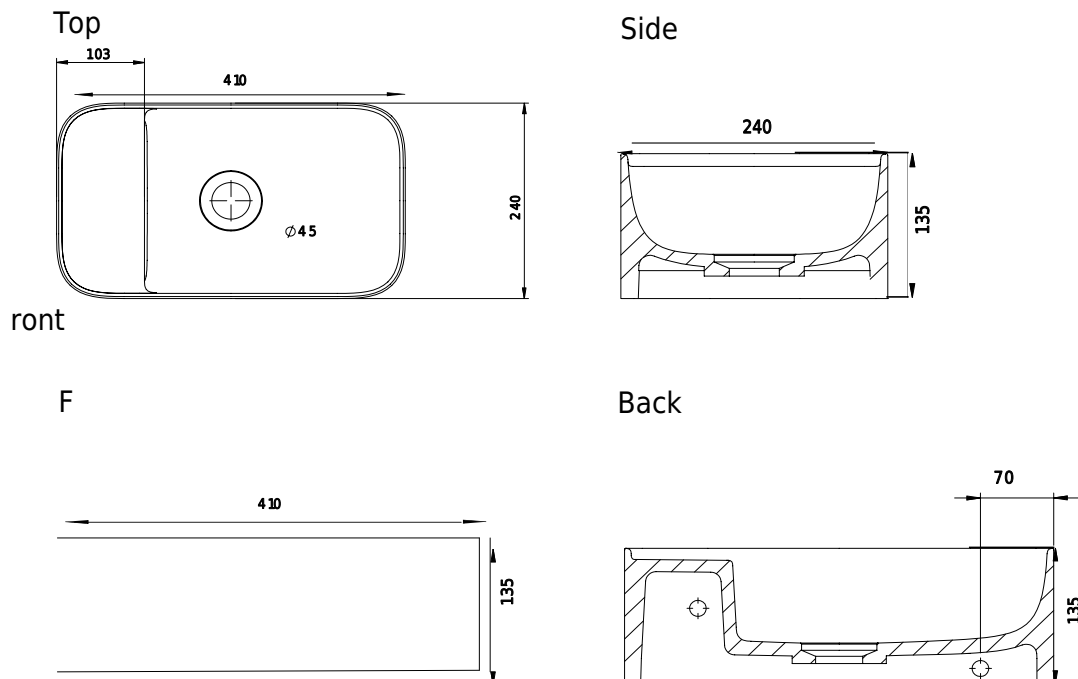

## Yuno LR 41 - Grau

SKU: 40010345

**Farbe:** Grau

**Größe:** 13.5cm / 41cm / 24cm

**Gewicht:** 6.5kg netto

**Yuno LR 41 - Grau Details:**