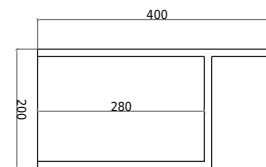

Oslo 80 Waschbecken links mit Regal

SKU: 40010346

TOPVIEW

SECTION C-C

FRONT VIEW

REAR VIEW

Farbe:

Matt weiß

Größe:

20cm / 80cm / 40cm

Gewicht:

21kg netto

Oslo 80 Waschbecken links mit Regal Details: