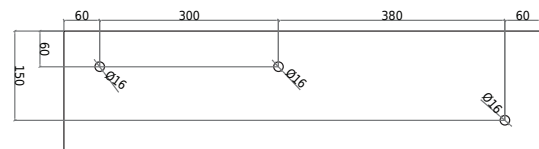

# Oslo 80 Waschbecken links mit Regal

SKU: 40010346

TOPVIEW

SECTION C-C

FRONT VIEW

REAR VIEW

**Farbe:** Matt weiß  
**Größe:** 20cm / 80cm / 40cm  
**Gewicht:** 21kg netto

**Oslo 80 Waschbecken links mit Regal Details:**