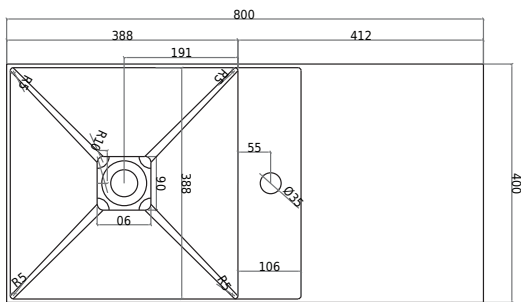

Oslo 80 Waschbecken links mit Regal

SKU: 40010346

TOPVIEW

SECTION C-C

FRONT VIEW

REAR VIEW

Farbe:

Matt weiß

Größe:

20cm / 80cm / 40cm

Gewicht:

21kg netto

Oslo 80 Waschbecken links mit Regal Details: