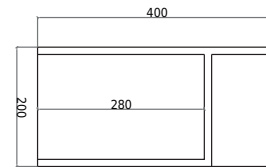

# Oslo 80 Waschbecken links mit Regal

SKU: 40010346

TOPVIEW

SECTION C-C

FRONT VIEW

REAR VIEW

**Farbe:** Matt weiß  
**Größe:** 20cm / 80cm / 40cm  
**Gewicht:** 21kg netto

**Oslo 80 Waschbecken links mit Regal Details:**