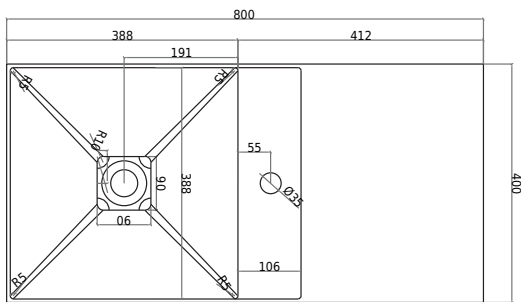

# Oslo 80 Waschbecken links mit Regal

SKU: 40010346

TOPVIEW

SECTION C-C

FRONT VIEW

REAR VIEW

**Farbe:** Matt weiß  
**Größe:** 20cm / 80cm / 40cm  
**Gewicht:** 21kg netto

**Oslo 80 Waschbecken links mit Regal Details:**