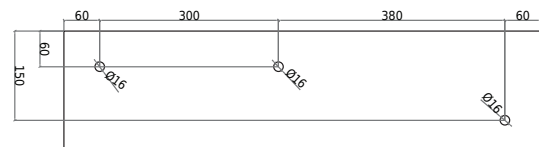

Oslo 80 Waschbecken links mit Regal

SKU: 40010346

TOPVIEW

SECTION C-C

FRONT VIEW

REAR VIEW

Farbe:

Matt weiß

Größe:

20cm / 80cm / 40cm

Gewicht:

21kg netto

Oslo 80 Waschbecken links mit Regal Details: