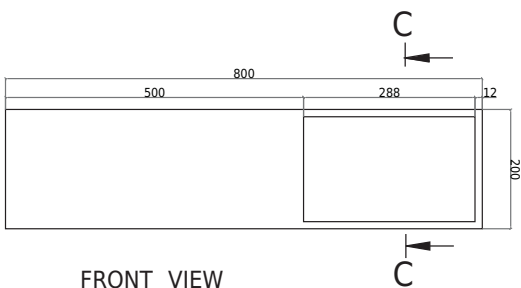

# Oslo 80 Waschbecken links mit Regal

SKU: 40010346

TOPVIEW

SECTION C-C

FRONT VIEW

REAR VIEW

**Farbe:** Matt weiß  
**Größe:** 20cm / 80cm / 40cm  
**Gewicht:** 21kg netto

**Oslo 80 Waschbecken links mit Regal Details:**