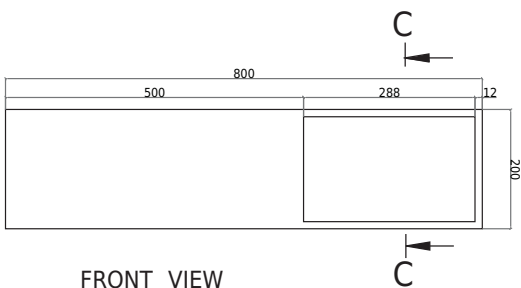

Oslo 80 Waschbecken links mit Regal

SKU: 40010346

TOPVIEW

SECTION C-C

FRONT VIEW

REAR VIEW

Farbe:

Matt weiß

Größe:

20cm / 80cm / 40cm

Gewicht:

21kg netto

Oslo 80 Waschbecken links mit Regal Details: