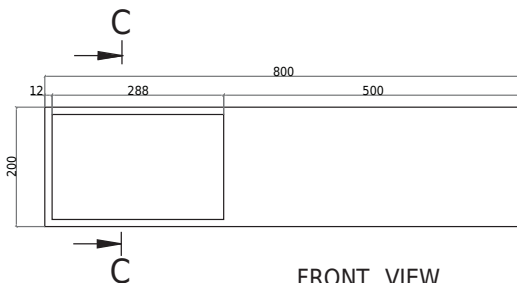

Oslo 80 Waschbecken rechts mit Regal

SKU: 40010347

TOPVIEW

SECTION C-C

FRONT VIEW

REAR VIEW

Farbe: Matt weiß
Größe: 20cm / 80cm / 40cm
Gewicht: 21kg netto

Oslo 80 Waschbecken rechts mit Regal Details: