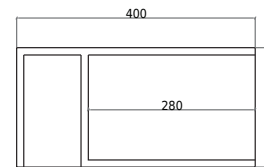

Oslo 80 Waschbecken rechts mit Regal

SKU: 40010347

TOPVIEW

SECTION C-C

FRONT VIEW

REAR VIEW

Farbe: Matt weiß
Größe: 20cm / 80cm / 40cm
Gewicht: 21kg netto

Oslo 80 Waschbecken rechts mit Regal Details: