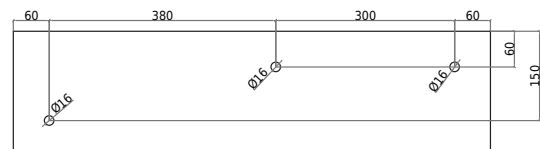

Oslo 80 Waschbecken rechts mit Regal

SKU: 40010347

TOPVIEW

SECTION C-C

FRONT VIEW

REAR VIEW

Farbe: Matt weiß
Größe: 20cm / 80cm / 40cm
Gewicht: 21kg netto

Oslo 80 Waschbecken rechts mit Regal Details: