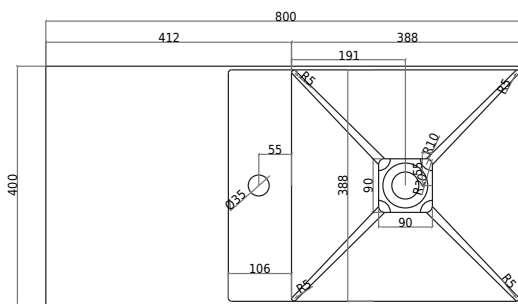

Oslo 80 Waschbecken rechts mit Regal

SKU: 40010347

TOPVIEW

SECTION C-C

FRONT VIEW

REAR VIEW

Farbe: Matt weiß
Größe: 20cm / 80cm / 40cm
Gewicht: 21kg netto

Oslo 80 Waschbecken rechts mit Regal Details: