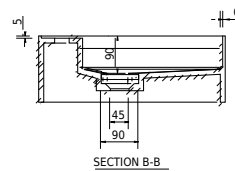

Oslo 90 Waschbecken links

SKU: 40010353

EW

Farbe: Matt weiß
Größe: 16cm / 90cm / 45cm
Gewicht: 20.5kg netto

Oslo 90 Waschbecken links Details: