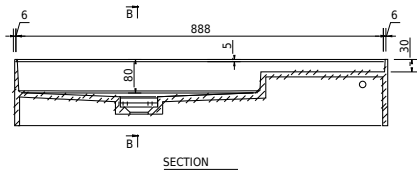

Oslo 90 Waschbecken links

SKU: 40010353

EW

Farbe: Matt weiß
Größe: 16cm / 90cm / 45cm
Gewicht: 20.5kg netto

Oslo 90 Waschbecken links Details: