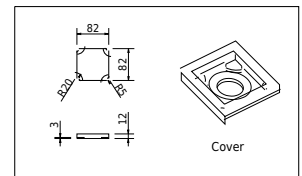

Oslo 90 Waschbecken links

SKU: 40010353

EW

Farbe: Matt weiß
Größe: 16cm / 90cm / 45cm
Gewicht: 20.5kg netto

Oslo 90 Waschbecken links Details: