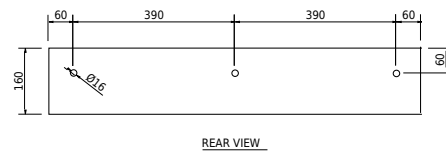

Oslo 90 Waschbecken links

SKU: 40010353

EW

Farbe: Matt weiß
Größe: 16cm / 90cm / 45cm
Gewicht: 20.5kg netto

Oslo 90 Waschbecken links Details: