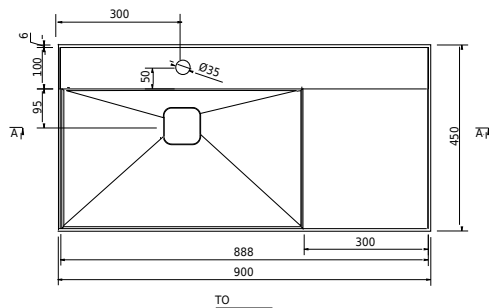

Oslo 90 Waschbecken links

SKU: 40010353

EW

Farbe: Matt weiß
Größe: 16cm / 90cm / 45cm
Gewicht: 20.5kg netto

Oslo 90 Waschbecken links Details: