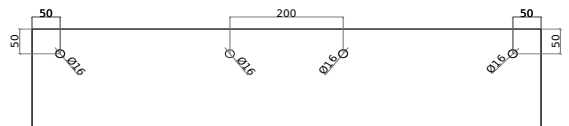

# Oslo 90 Waschbecken rechts mit Schublade und Handtuchhalter

SKU: 40010356

SECTION A-A

FRONT VIEW

BACK VIEW

**Farbe:** Matt weiß  
**Größe:** 20cm / 90cm / 40cm  
**Gewicht:** kg netto

**Oslo 90 Waschbecken rechts mit Schublade und Handtuchhalter Details:**