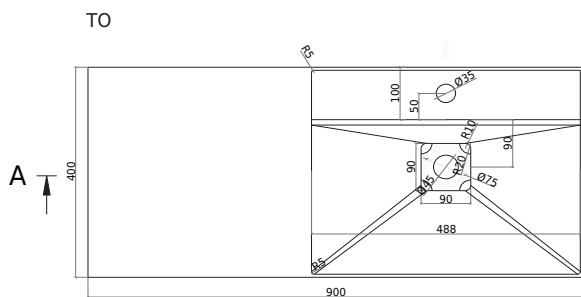

# Oslo 90 Waschbecken rechts mit Schublade und Handtuchhalter

SKU: 40010356

SECTION A-A

FRONT VIEW

BACK VIEW

**Farbe:** Matt weiß  
**Größe:** 20cm / 90cm / 40cm  
**Gewicht:** kg netto

**Oslo 90 Waschbecken rechts mit Schublade und Handtuchhalter Details:**