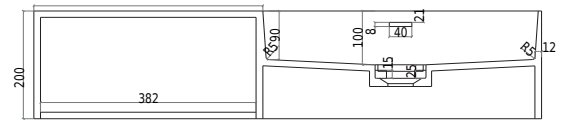

# Oslo 90 Waschbecken rechts mit Schublade und Handtuchhalter

SKU: 40010356

SECTION A-A

FRONT VIEW

BACK VIEW

**Farbe:** Matt weiß  
**Größe:** 20cm / 90cm / 40cm  
**Gewicht:** kg netto

**Oslo 90 Waschbecken rechts mit Schublade und Handtuchhalter Details:**