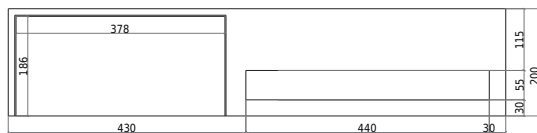

# Oslo 90 Waschbecken rechts mit Schublade und Handtuchhalter

SKU: 40010356

SECTION A-A

FRONT VIEW

BACK VIEW

**Farbe:** Matt weiß  
**Größe:** 20cm / 90cm / 40cm  
**Gewicht:** kg netto

**Oslo 90 Waschbecken rechts mit Schublade und Handtuchhalter Details:**