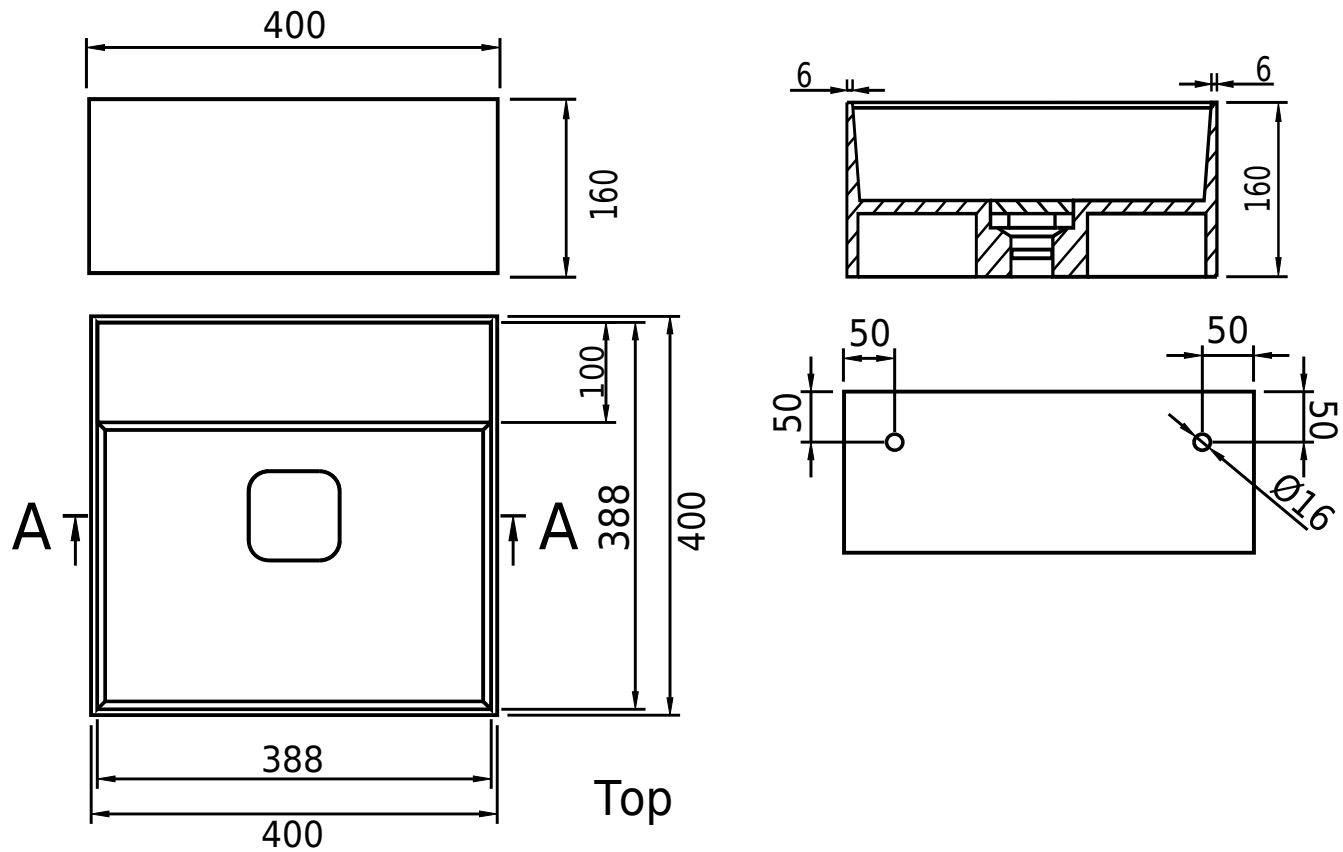

## Oslo 40 Waschbecken

SKU: 40010357

<b>Farbe:</b>	Matt weiß
<b>Größe:</b>	16cm / 40cm / 40cm
<b>Gewicht:</b>	9.9kg netto

**Oslo 40 Waschbecken Details:**