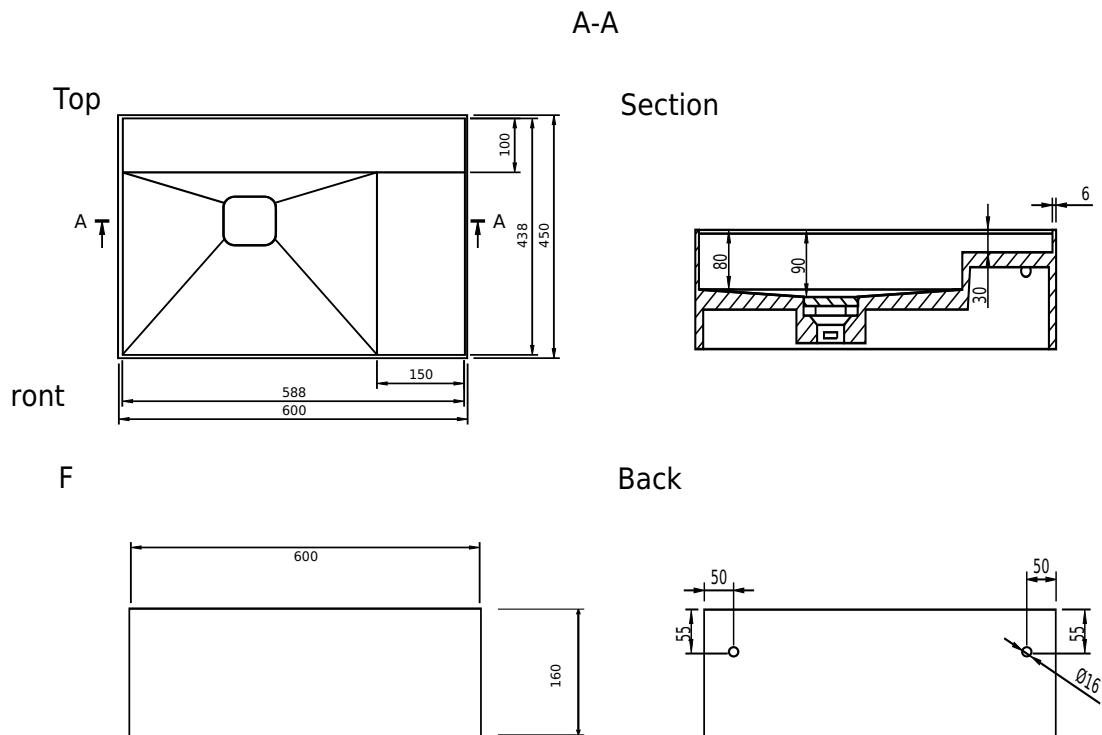

Oslo 60 Waschbecken links

SKU: 40010360

Farbe: Matt weiß
Größe: 16cm / 60cm / 45cm
Gewicht: kg netto

Oslo 60 Waschbecken links Details: