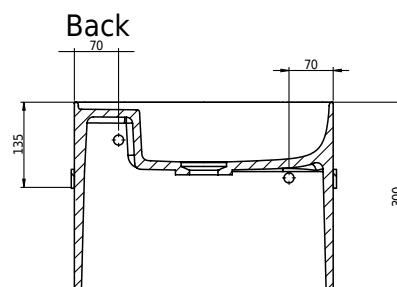

Yuno Rail 41 Gold

SKU: 40010365

Farbe: Matt weiß/gebürstetes gold
Größe: 30cm / 41cm / 29cm
Gewicht: 10kg netto

Yuno Rail 41 Gold Details: