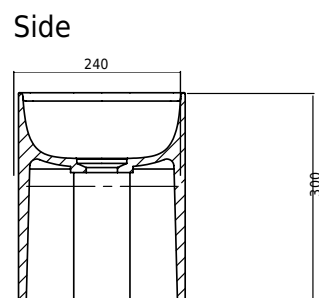

Yuno Rail 41 Gold

SKU: 40010365

Farbe: Matt weiß/gebürstetes gold
Größe: 30cm / 41cm / 29cm
Gewicht: 10kg netto

Yuno Rail 41 Gold Details: