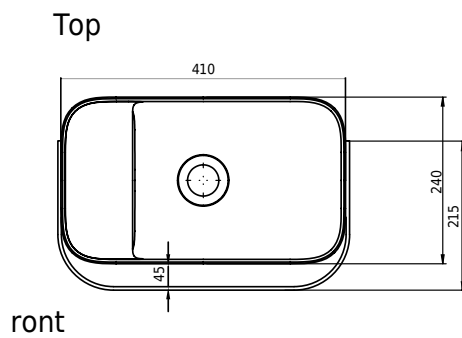

Yuno Rail 41 Gold

SKU: 40010365

Farbe: Matt weiß/gebürstetes gold
Größe: 30cm / 41cm / 29cm
Gewicht: 10kg netto

Yuno Rail 41 Gold Details: