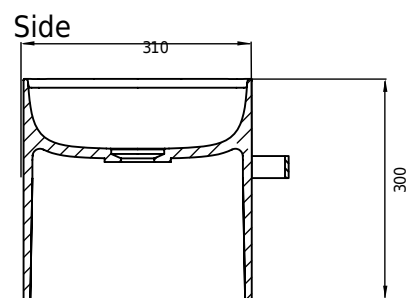

Yuno Rail 55 Gold

SKU: 40010366

Farbe:	Matt weiß/gebürstetes gold
Größe:	30cm / 55cm / 36cm
Gewicht:	16kg netto

Yuno Rail 55 Gold Details: