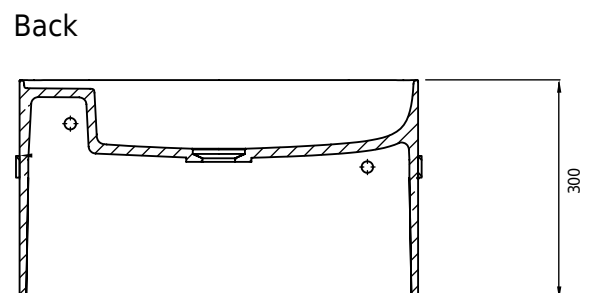

Yuno Rail 55 Gold

SKU: 40010366

Farbe:	Matt weiß/gebürstetes gold
Größe:	30cm / 55cm / 36cm
Gewicht:	16kg netto

Yuno Rail 55 Gold Details: