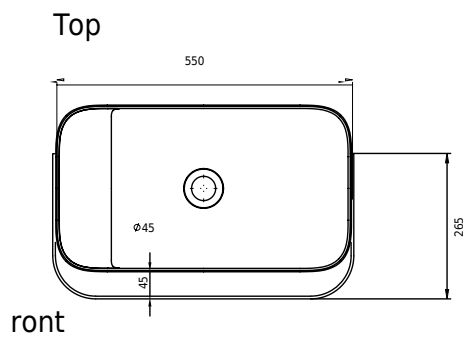

Yuno Rail 55 Gold

SKU: 40010366

Farbe:	Matt weiß/gebürstetes gold
Größe:	30cm / 55cm / 36cm
Gewicht:	16kg netto

Yuno Rail 55 Gold Details: