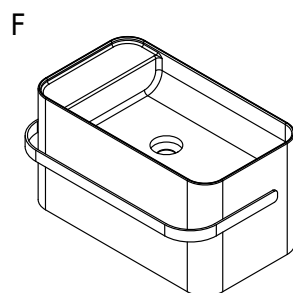

Yuno Rail 55 Gold

SKU: 40010366

Farbe:	Matt weiß/gebürstetes gold
Größe:	30cm / 55cm / 36cm
Gewicht:	16kg netto

Yuno Rail 55 Gold Details: