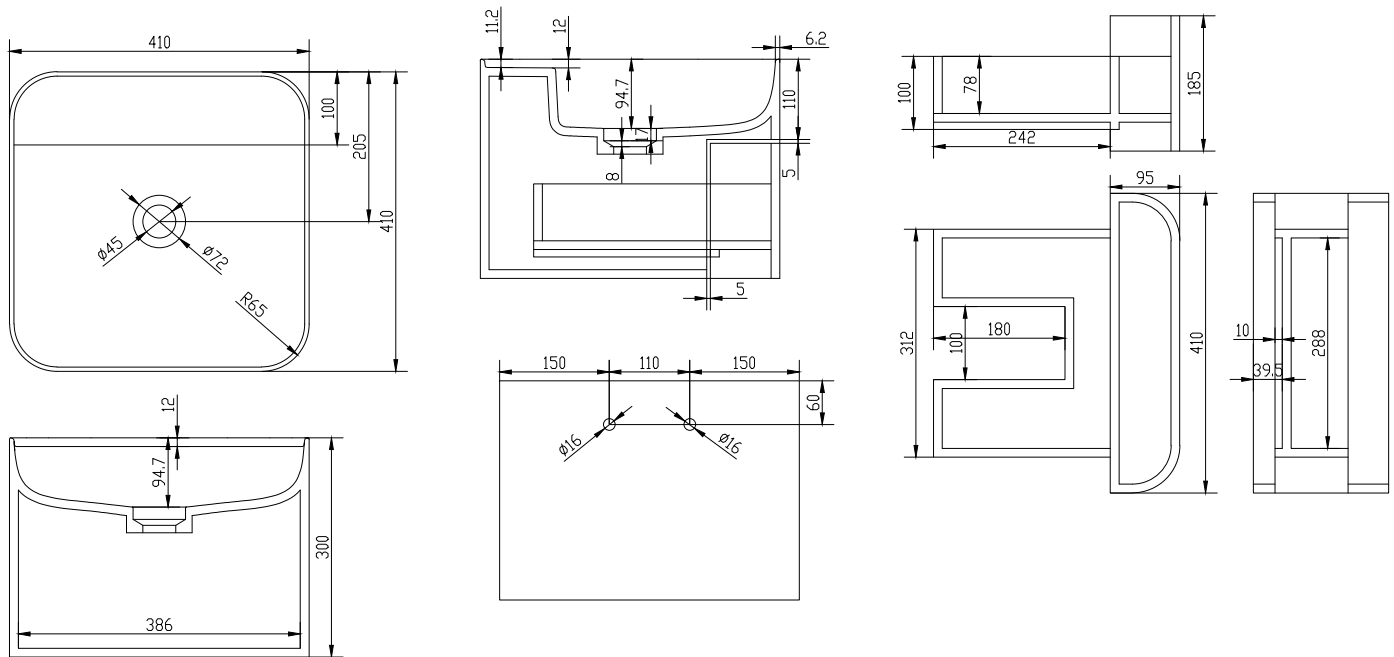

# Yuno CA 41 Chroma

SKU: 40010369

**Farbe:**

**Größe:**

**Gewicht:**

30cm / 41cm / 41cm

21kg netto

**Yuno CA 41 Chroma Details:**