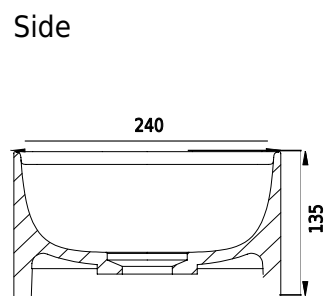

Copenhagen Bath

Roskildevej 394
DK-2610 Rødovre
CVR: DK32648622
Telefon: (0)17659851046
kontakt@copenhagenbath.de
www.copenhagenbath.de

Yuno LR 41 Chroma

SKU: 40010371

Farbe:

Größe:

13.5cm / 41cm / 24cm

Gewicht:

6.5kg netto

Yuno LR 41 Chroma Details: