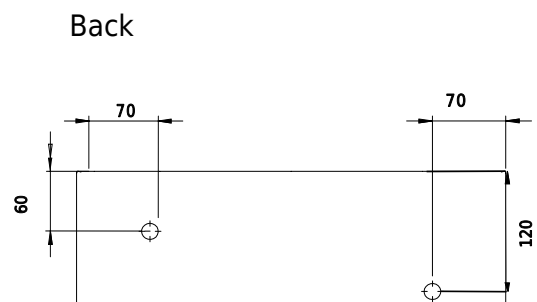

Copenhagen Bath

Roskildevej 394
DK-2610 Rødovre
CVR: DK32648622
Telefon: (0)17659851046
kontakt@copenhagenbath.de
www.copenhagenbath.de

Yuno LR 41 Chroma

SKU: 40010371

Farbe:

Größe:

13.5cm / 41cm / 24cm

Gewicht:

6.5kg netto

Yuno LR 41 Chroma Details: