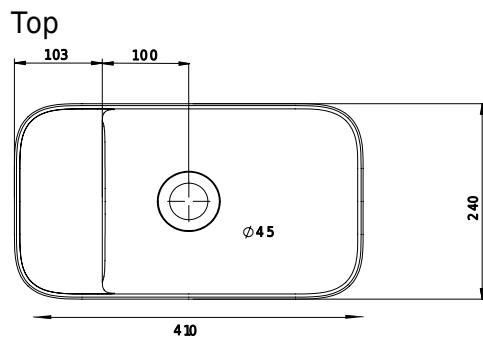

Copenhagen Bath

Roskildevej 394
DK-2610 Rødovre
CVR: DK32648622
Telefon: (0)17659851046
kontakt@copenhagenbath.de
www.copenhagenbath.de

Yuno LR 41 Chroma

SKU: 40010371

Farbe:

Größe:

13.5cm / 41cm / 24cm

Gewicht:

6.5kg netto

Yuno LR 41 Chroma Details: