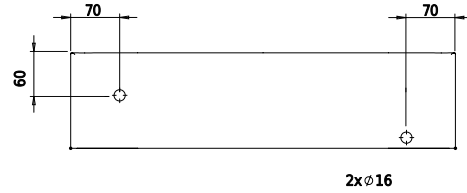

Yuno LR 55 Chroma

SKU: 40010372

T

Side

Front

Back

Farbe:

Größe:

13.5cm / 55cm / 31cm

Gewicht:

9.5kg netto

Yuno LR 55 Chroma Details: