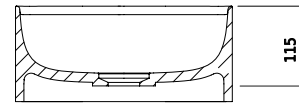

Yuno LR 55 Chroma

SKU: 40010372

T

Side

Front

Back

Farbe:

Größe:

13.5cm / 55cm / 31cm

Gewicht:

9.5kg netto

Yuno LR 55 Chroma Details: