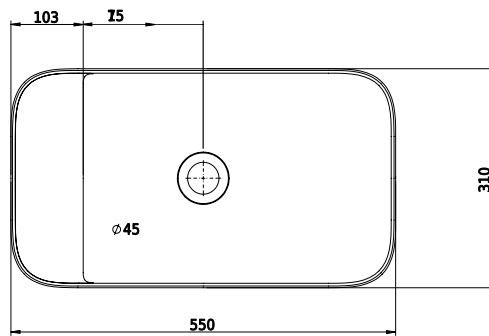

# Yuno LR 55 Chroma

SKU: 40010372

T

Side

Front

Back

**Farbe:**

**Größe:**

13.5cm / 55cm / 31cm

**Gewicht:**

9.5kg netto

**Yuno LR 55 Chroma Details:**