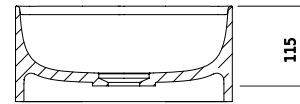

# Yuno LR 55 Chroma

SKU: 40010372

T

Side

Front

Back

**Farbe:**

**Größe:**

13.5cm / 55cm / 31cm

**Gewicht:**

9.5kg netto

**Yuno LR 55 Chroma Details:**