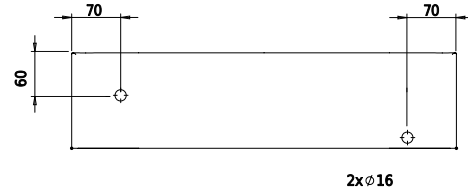

# Yuno LR 55 Chroma

SKU: 40010372

T

Side

Front

Back

**Farbe:**

**Größe:**

13.5cm / 55cm / 31cm

**Gewicht:**

9.5kg netto

**Yuno LR 55 Chroma Details:**