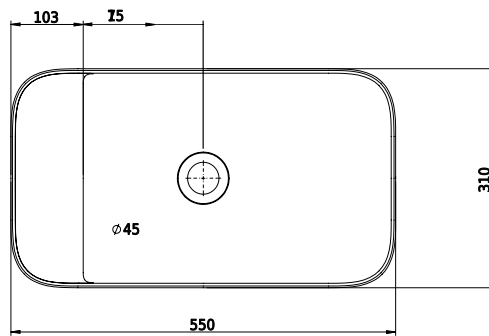

Yuno LR 55 Chroma

SKU: 40010372

T

Side

Front

Back

Farbe:

Größe:

13.5cm / 55cm / 31cm

Gewicht:

9.5kg netto

Yuno LR 55 Chroma Details: