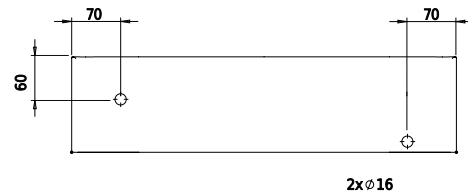

Yuno LR 55 Chroma

SKU: 40010372

T

Side

Front

Back

Farbe:

Größe:

13.5cm / 55cm / 31cm

Gewicht:

9.5kg netto

Yuno LR 55 Chroma Details: