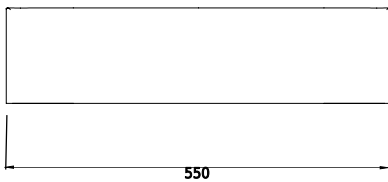

Yuno LR 55 Chroma

SKU: 40010372

T

Side

Front

Back

Farbe:

Größe:

13.5cm / 55cm / 31cm

Gewicht:

9.5kg netto

Yuno LR 55 Chroma Details: