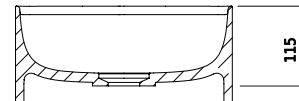

Yuno LR 55 Chroma

SKU: 40010372

T

Side

Front

Back

Farbe:

Größe:

13.5cm / 55cm / 31cm

Gewicht:

9.5kg netto

Yuno LR 55 Chroma Details: