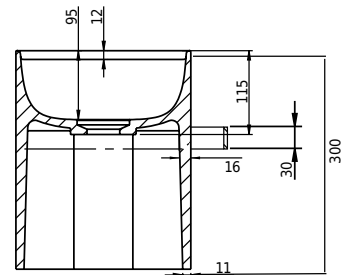

Yuno Rail 41 Chroma

SKU: 40010373

Farbe:

Größe:

30cm / 41cm / 24cm

Gewicht:

10kg netto

Yuno Rail 41 Chroma Details: