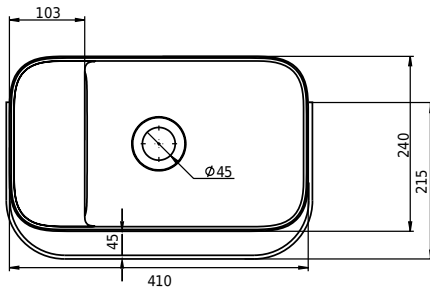

Yuno Rail 41 Chroma

SKU: 40010373

Farbe:

Größe:

30cm / 41cm / 24cm

Gewicht:

10kg netto

Yuno Rail 41 Chroma Details: