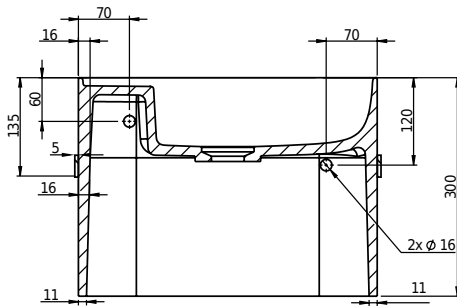

Yuno Rail 41 Chroma

SKU: 40010373

Farbe:

Größe:

30cm / 41cm / 24cm

Gewicht:

10kg netto

Yuno Rail 41 Chroma Details: