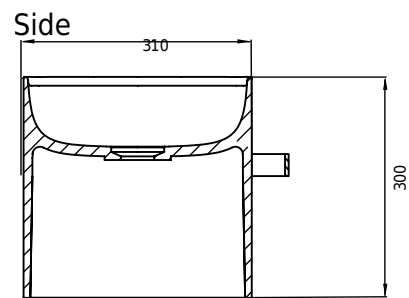

Yuno Rail 55 Chroma

SKU: 40010374

Farbe:

Größe:

Gewicht:

30cm / 55cm / 31cm

16kg netto

Yuno Rail 55 Chroma Details: