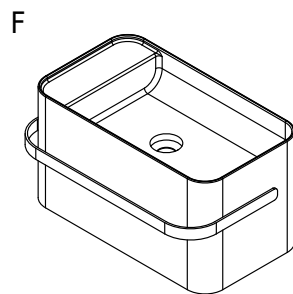

Yuno Rail 55 Chroma

SKU: 40010374

Farbe:

Größe:

Gewicht:

30cm / 55cm / 31cm

16kg netto

Yuno Rail 55 Chroma Details: