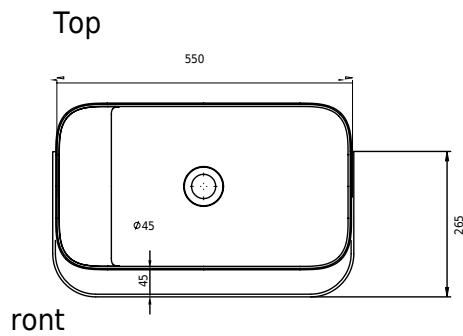

Yuno Rail 55 Chroma

SKU: 40010374

Farbe:

Größe:

Gewicht:

30cm / 55cm / 31cm

16kg netto

Yuno Rail 55 Chroma Details: