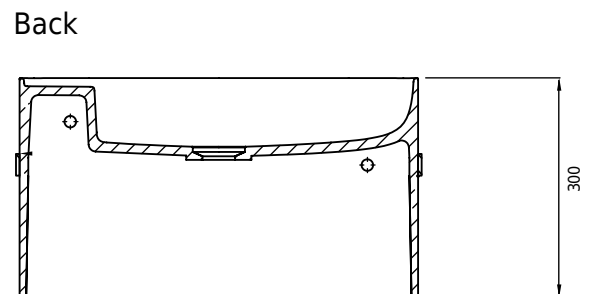

Yuno Rail 55 Chroma

SKU: 40010374

Farbe:

Größe:

Gewicht:

30cm / 55cm / 31cm

16kg netto

Yuno Rail 55 Chroma Details: