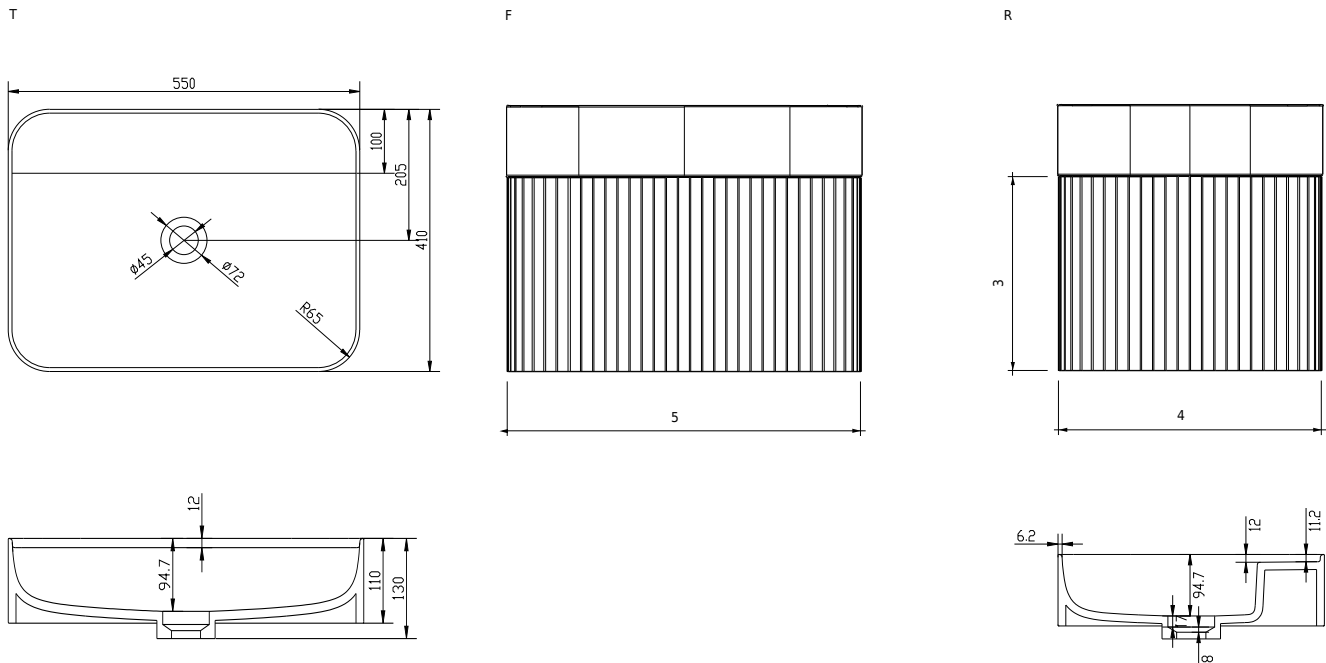

Yuno EG 55

SKU: 30010363

Farbe:

Größe:

41cm / 54.7cm / 40.7cm

Gewicht:

25kg netto

Yuno EG 55 Details:

Ein Statement für natürliche Schönheit und handwerkliches Können: Der Yuno EG 80 Waschtischunterschrank verleiht größeren Badezimmern eine raffinierte Eleganz. Mit einer Breite von 80 cm bietet dieser Schrank großzügigen Stauraum in einer Soft-Close-Schublade, ausgestattet mit fortschrittlicher Blue-Motion-Technologie für ein nahtloses Erlebnis. Gefertigt aus massivem europäischem Eichenholz, strahlt er eine warme, organische Ästhetik aus, inspiriert von der natürlichen Umgebung Kopenhagens. Kombiniert mit einem Acovi® Solid Surface-Waschbecken für eine glatte, langlebige Oberfläche, vereint der Yuno EG 80 Funktionalität mit zeitlosem dänischen Design - ideal für alle, die einen Hauch von Natur in ihrem Badezimmer suchen.