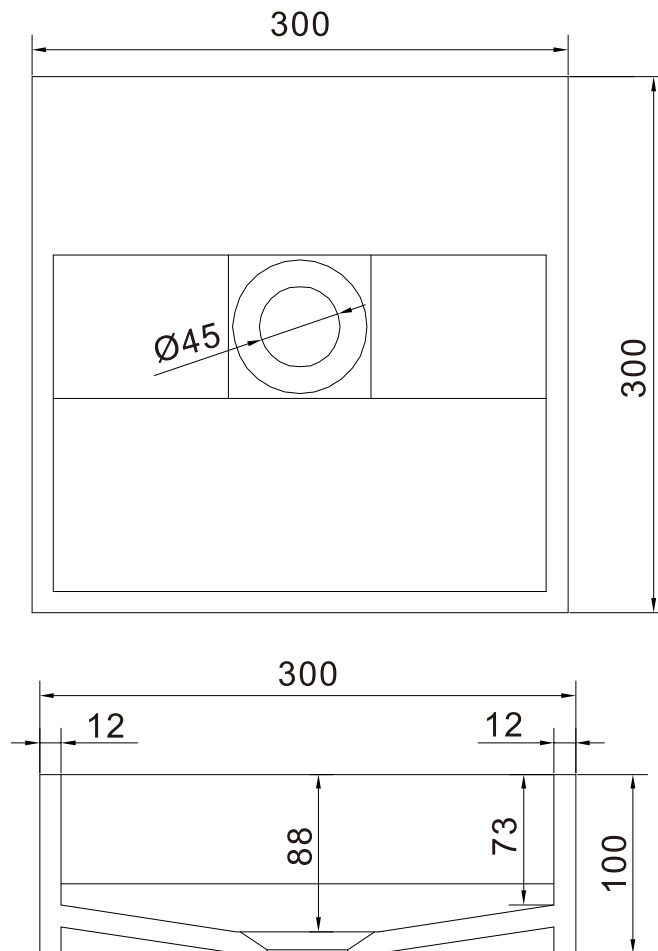

## Christiansfeld 30 Waschbecken

SKU: 40010052

<b>Farbe:</b>	Matt weiß
<b>Größe:</b>	10cm / 30cm / 30cm
<b>Gewicht:</b>	5.5kg netto

### Christiansfeld 30 Waschbecken Details:

Kleines elegantes Waschbecken der Christiansfeld Serie aus mattem massivem Acovi® Mineralwerkstoff. Mit integriertem Ablauf. Kann auf einem Waschtisch oder an der Wand montiert werden.