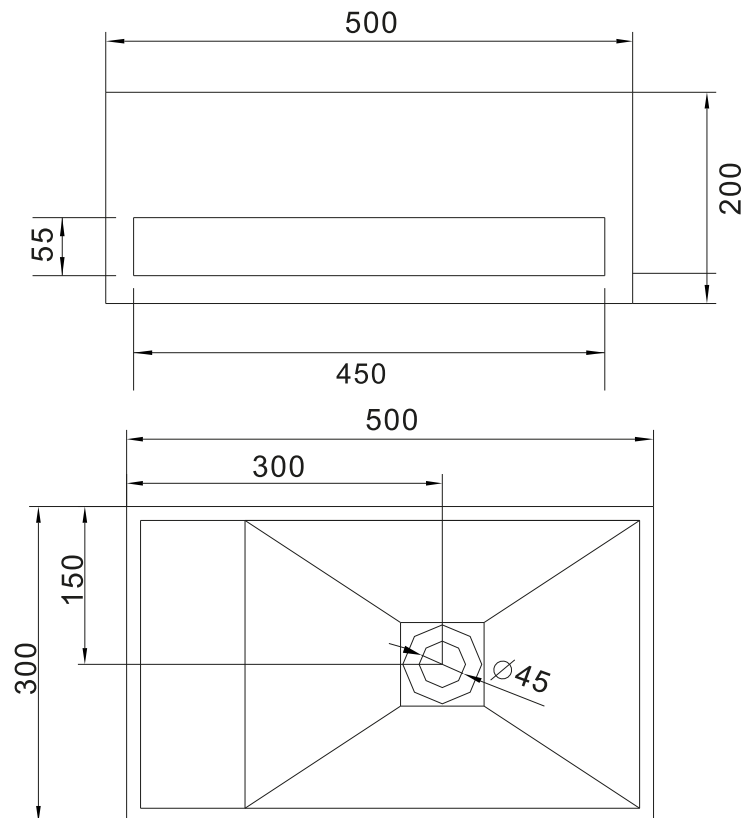

Sandfjord 50 Waschbecken

SKU: 40010055

Farbe:	Matt weiß
Größe:	20cm / 50cm / 30cm
Gewicht:	9.78kg netto

Sandfjord 50 Waschbecken Details:

Waschbecken aus massivem Acovi-Verbundwerkstoff mit Handtuchhalter und Option für Wasserhahn oder Auslass links. Das Waschbecken kann spiegelverkehrt bestellt werden.