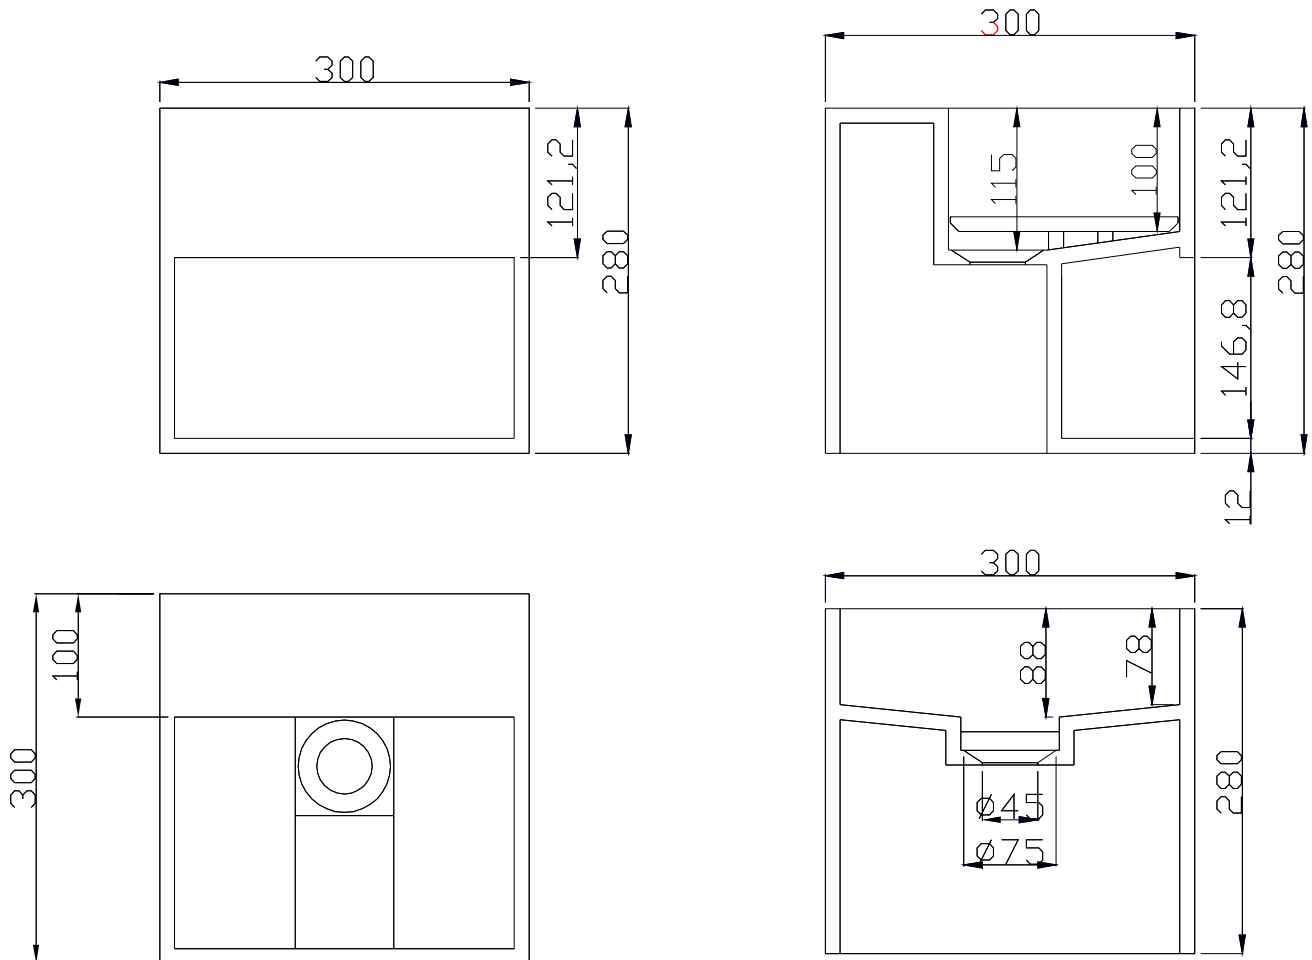

Søndersø 30 Waschbecken

SKU: 40010025

Farbe:	Matt weiß
Größe:	28cm / 30cm / 30cm
Gewicht:	10.4kg netto

Søndersø 30 Waschbecken Details:

Kleines, kompaktes Waschbecken. Das Waschbecken wird aus massivem Acovi-Verbundwerkstoff mit integriertem Abfluss und Regal zur Aufbewahrung geliefert. Kann in anderen Größen bestellt werden.