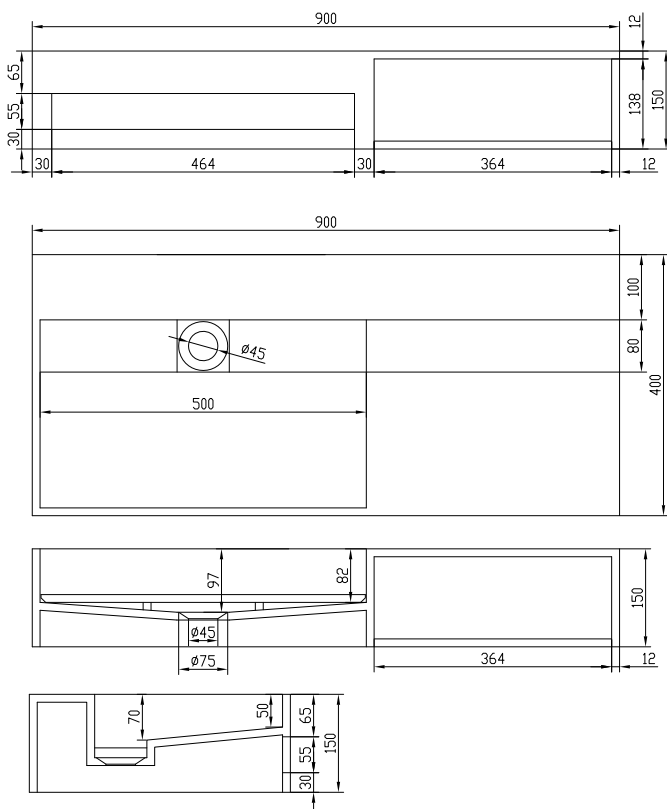

Sandfjord 90 Waschbecken

SKU: 40010082

Farbe:	Matt weiß
Größe:	15cm / 90cm / 40cm
Gewicht:	28kg netto

Sandfjord 90 Waschbecken Details:

Sandfjord Waschbecken aus mattem Acovi-Verbundwerkstoff mit Handtuchhalter und Schublade mit Soft-Close. Kann auch nach Maß bestellt werden.