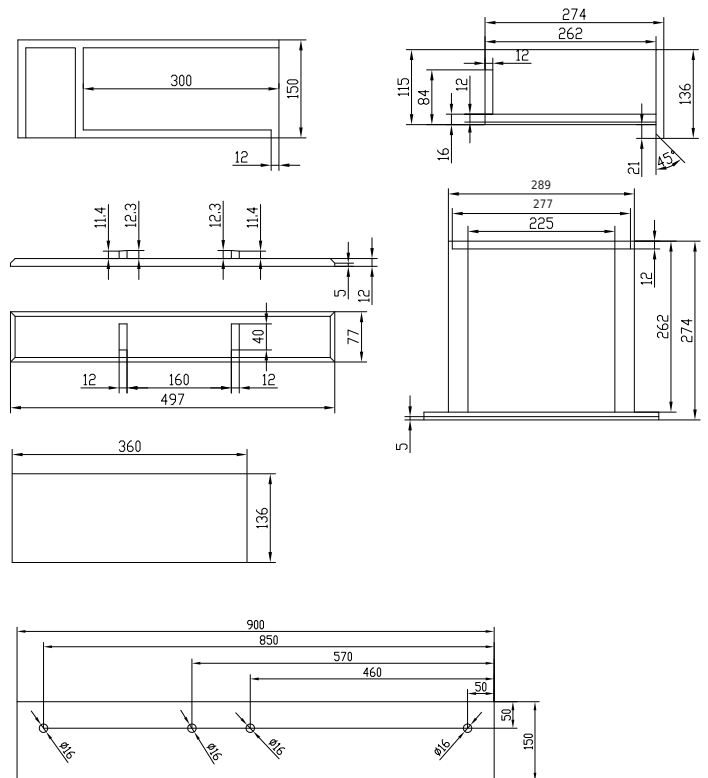

Sandfjord 90 Waschbecken

SKU: 40010082

Farbe:	Matt weiß
Größe:	15cm / 90cm / 40cm
Gewicht:	28kg netto

Sandfjord 90 Waschbecken Details:

Sandfjord Waschbecken aus mattem Acovi-Verbundwerkstoff mit Handtuchhalter und Schublade mit Soft-Close. Kann auch nach Maß bestellt werden.